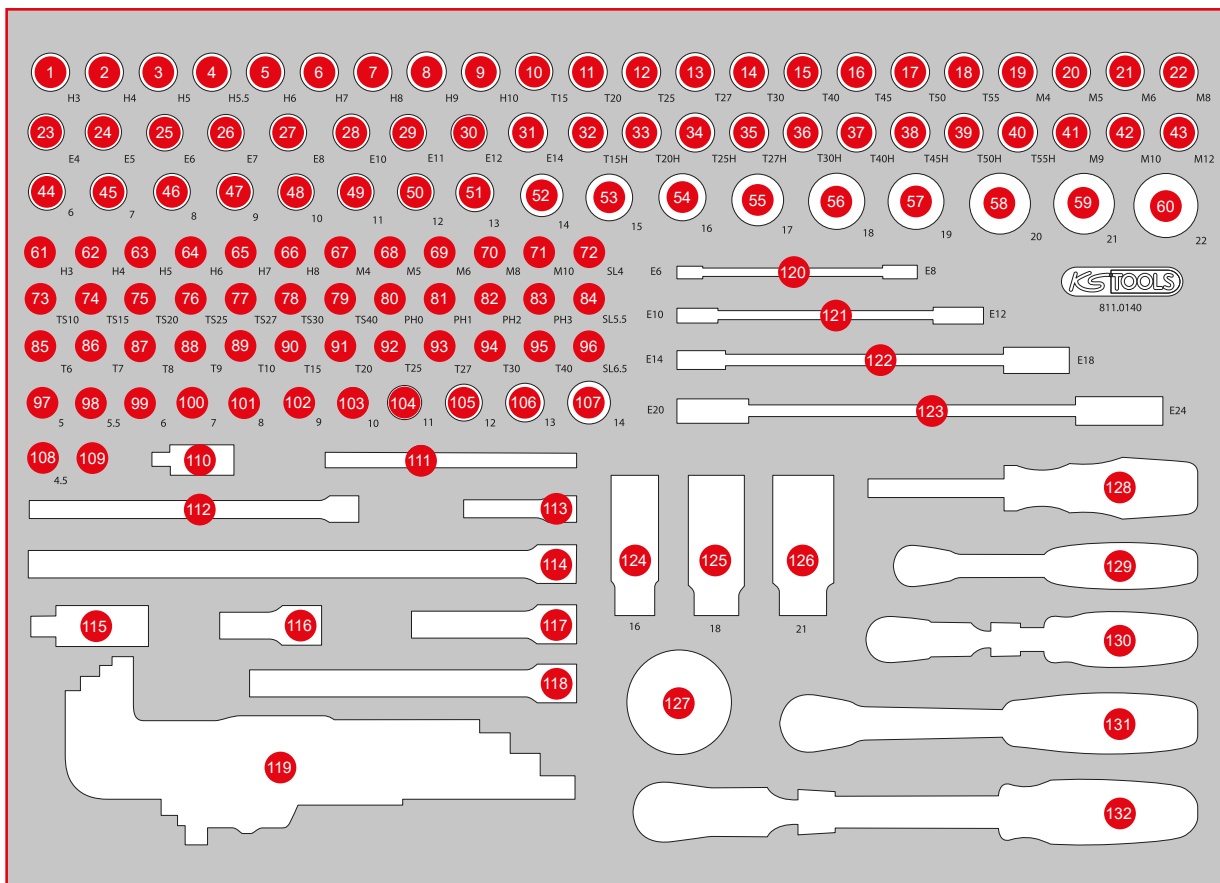

811.0140

**M** 1/4" + 3/8" Steckschlüssel-Satz

**359, <sup>EUR</sup>-**

TLG  
140

568 x 398

Pos.	Code	Bezeichnung	Teiligkeit	Pos.	Code	Bezeichnung	Teiligkeit	Pos.	Code	Bezeichnung	Teiligkeit
1	911.3863	3/8" Bit-Stecknuss Innensechskant, 3 mm	1	27	911.4342	3/8" Torx-E-Stecknuss, E8	1	47	917.3809	3/8" Sechskant-Stecknuss, 9 mm	1
2	911.3864	3/8" Bit-Stecknuss Innensechskant, 4 mm	1	28	911.4318	3/8" Torx-E-Stecknuss, E10	1	48	917.3810	3/8" Sechskant-Stecknuss, 10 mm	1
3	911.3865	3/8" Bit-Stecknuss Innensechskant, 5 mm	1	29	911.4319	3/8" Torx-E-Stecknuss, E11	1	49	917.3811	3/8" Sechskant-Stecknuss, 11 mm	1
4	911.38655	3/8" Bit-Stecknuss Innensechskant, 5,5 mm	1	30	911.4320	3/8" Torx-E-Stecknuss, E12	1	50	917.3812	3/8" Sechskant-Stecknuss, 12 mm	1
5	911.3866	3/8" Bit-Stecknuss Innensechskant, 6 mm	1	31	911.4321	3/8" Torx-E-Stecknuss, E14	1	51	917.3813	3/8" Sechskant-Stecknuss, 13 mm	1
6	911.3867	3/8" Bit-Stecknuss Innensechskant, 7 mm	1	32	911.3961	3/8" Bit-Stecknuss Torx mit Stirnlochbohrung, TB15	1	52	917.3814	3/8" Sechskant-Stecknuss, 14 mm	1
7	911.3868	3/8" Bit-Stecknuss Innensechskant, 8 mm	1	33	911.3962	3/8" Bit-Stecknuss Torx mit Stirnlochbohrung, TB20	1	53	917.3815	3/8" Sechskant-Stecknuss, 15 mm	1
8	917.3969	3/8" Bit-Stecknuss Innensechskant, 9 mm	1	34	911.3963	3/8" Bit-Stecknuss Torx mit Stirnlochbohrung, TB25	1	54	917.3816	3/8" Sechskant-Stecknuss, 16 mm	1
9	917.3857	3/8" Bit-Stecknuss Innensechskant, 10 mm	1	35	911.3964	3/8" Bit-Stecknuss Torx mit Stirnlochbohrung, TB27	1	55	917.3817	3/8" Sechskant-Stecknuss, 17 mm	1
10	911.3869	3/8" Bit-Stecknuss Torx, T15	1	36	911.3965	3/8" Bit-Stecknuss Torx mit Stirnlochbohrung, TB30	1	56	917.3818	3/8" Sechskant-Stecknuss, 18 mm	1
11	911.3870	3/8" Bit-Stecknuss Torx, T20	1	37	911.3966	3/8" Bit-Stecknuss Torx mit Stirnlochbohrung, TB40	1	57	917.3819	3/8" Sechskant-Stecknuss, 19 mm	1
12	911.3871	3/8" Bit-Stecknuss Torx, T25	1	38	911.3967	3/8" Bit-Stecknuss Torx mit Stirnlochbohrung, TB45	1	58	917.3820	3/8" Sechskant-Stecknuss, 20 mm	1
13	911.3872	3/8" Bit-Stecknuss Torx, T27	1	39	911.3968	3/8" Bit-Stecknuss Torx mit Stirnlochbohrung, TB50	1	59	917.3821	3/8" Sechskant-Stecknuss, 21 mm	1
14	911.3873	3/8" Bit-Stecknuss Torx, T30	1	40	911.3969	3/8" Bit-Stecknuss Torx mit Stirnlochbohrung, TB55	1	60	917.3822	3/8" Sechskant-Stecknuss, 22 mm	1
15	911.3874	3/8" Bit-Stecknuss Torx, T40	1	41	917.3901	3/8" Bit-Stecknuss XZN, M9	1	61	911.1436	1/4" Bit-Stecknuss Innensechskant, 3 mm	1
16	911.3885	3/8" Bit-Stecknuss Torx, T45	1	42	911.3920	3/8" Bit-Stecknuss XZN, M10	1	62	911.1437	1/4" Bit-Stecknuss Innensechskant, 4 mm	1
17	911.3884	3/8" Bit-Stecknuss Torx, T50	1	43	917.3903	3/8" Bit-Stecknuss XZN, M12	1	63	911.1438	1/4" Bit-Stecknuss Innensechskant, 5 mm	1
18	911.3888	3/8" Bit-Stecknuss Torx, T55	1	44	917.3806	3/8" Sechskant-Stecknuss, 6 mm	1	64	911.1439	1/4" Bit-Stecknuss Innensechskant, 6 mm	1
19	911.3918	3/8" Bit-Stecknuss XZN, M4	1	45	917.3807	3/8" Sechskant-Stecknuss, 7 mm	1	65	911.1440	1/4" Bit-Stecknuss Innensechskant, 7 mm	1
20	911.3915	3/8" Bit-Stecknuss XZN, M5	1	46	917.3808	3/8" Sechskant-Stecknuss, 8 mm	1	66	911.1441	1/4" Bit-Stecknuss Innensechskant, 8 mm	1
21	911.3916	3/8" Bit-Stecknuss XZN, M6	1					67	917.1541	1/4" Bit-Stecknuss XZN, M4	1
22	911.3917	3/8" Bit-Stecknuss XZN, M8	1					68	917.1542	1/4" Bit-Stecknuss XZN, M5	1
23	911.4338	3/8" Torx-E-Stecknuss, E4	1					69	917.1543	1/4" Bit-Stecknuss XZN, M6	1
24	911.4339	3/8" Torx-E-Stecknuss, E5	1					70	917.1545	1/4" Bit-Stecknuss XZN, M8	1
25	911.4340	3/8" Torx-E-Stecknuss, E6	1					71	917.1546	1/4" Bit-Stecknuss XZN, M10	1
26	911.4341	3/8" Torx-E-Stecknuss, E7	1					72	911.1418	1/4" Bit-Stecknuss Schlitz, 4 mm	1