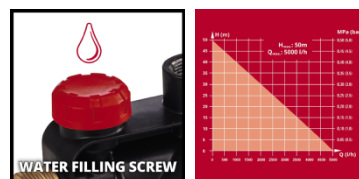

Logistische Daten

- Produktgewicht	9.77 kg
- Bruttogewicht Einzelverpackung	11.1 kg
- Maße Einzelverpackung	465 x 245 x 320 mm
- Stück pro Exportkarton	1 STK
- Bruttogewicht Exportkarton	11.2 kg
- Maße Exportkarton	465 x 233 x 325 mm
- Containermengen (20"/40"/40"HC)	655 | 1210 | 1510