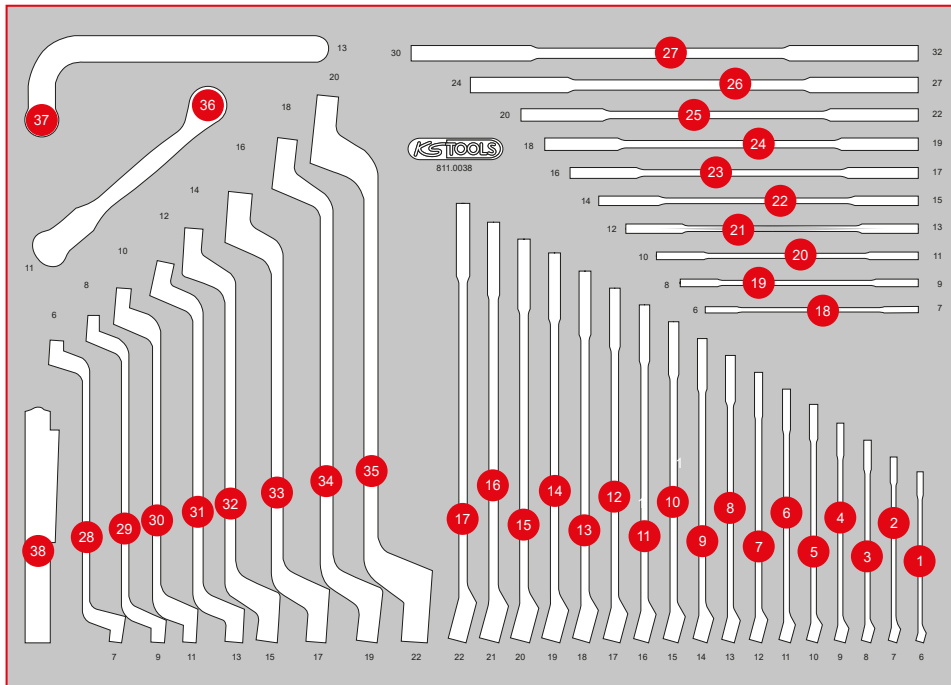

P30

P35

P45

Pos.	Code	Bezeichnung	Teiligkeit
1	517.0606	Ringmaulschlüssel, abgewinkelt, 6 mm	1
2	517.0607	Ringmaulschlüssel, abgewinkelt, 7 mm	1
3	517.0608	Ringmaulschlüssel, abgewinkelt, 8 mm	1
4	517.0609	Ringmaulschlüssel, abgewinkelt, 9 mm	1
5	517.0610	Ringmaulschlüssel, abgewinkelt, 10 mm	1
6	517.0611	Ringmaulschlüssel, abgewinkelt, 11 mm	1
7	517.0612	Ringmaulschlüssel, abgewinkelt, 12 mm	1
8	517.0613	Ringmaulschlüssel, abgewinkelt, 13 mm	1
9	517.0614	Ringmaulschlüssel, abgewinkelt, 14 mm	1
10	517.0615	Ringmaulschlüssel, abgewinkelt, 15 mm	1
11	517.0616	Ringmaulschlüssel, abgewinkelt, 16 mm	1
12	517.0617	Ringmaulschlüssel, abgewinkelt, 17 mm	1
13	517.0618	Ringmaulschlüssel, abgewinkelt, 18 mm	1
14	517.0619	Ringmaulschlüssel, abgewinkelt, 19 mm	1
15	517.0620	Ringmaulschlüssel, abgewinkelt, 20 mm	1
16	517.0621	Ringmaulschlüssel, abgewinkelt, 21 mm	1
17	517.0622	Ringmaulschlüssel, abgewinkelt, 22 mm	1
18	517.0701	Doppel-Maulschlüssel, 6 x 7 mm	1
19	517.0702	Doppel-Maulschlüssel, 8 x 9 mm	1
20	517.0704	Doppel-Maulschlüssel, 10 x 11 mm	1
21	517.0707	Doppel-Maulschlüssel, 12 x 13 mm	1
22	517.0709	Doppel-Maulschlüssel, 14 x 15 mm	1
23	517.0710	Doppel-Maulschlüssel, 16 x 17 mm	1
24	517.0712	Doppel-Maulschlüssel, 18 x 19 mm	1
25	517.0714	Doppel-Maulschlüssel, 20 x 22 mm	1
26	517.0716	Doppel-Maulschlüssel, 24 x 27 mm	1
27	517.0718	Doppel-Maulschlüssel, 30 x 32 mm	1
28	517.0801	Doppel-Ringschlüssel, gekröpft, 6 x 7 mm	1
29	517.0802	Doppel-Ringschlüssel, gekröpft, 8 x 9 mm	1
30	517.0804	Doppel-Ringschlüssel, gekröpft, 10 x 11 mm	1
31	517.0807	Doppel-Ringschlüssel, gekröpft, 12 x 13 mm	1
32	517.0809	Doppel-Ringschlüssel, gekröpft, 14 x 15 mm	1
33	517.0810	Doppel-Ringschlüssel, gekröpft, 16 x 17 mm	1
34	517.0812	Doppel-Ringschlüssel, gekröpft, 18 x 19 mm	1
35	517.0813	Doppel-Ringschlüssel, gekröpft, 20 x 22 mm	1
36	518.0381	CHROME+Doppelringschlüssel m. Gelenk, 11 mm	1
37	152.1396	Einspritzpumpen-Schlüssel, 13 mm	1
38	150.4370	perfectLight Taschenlampe 85 Lumen	1