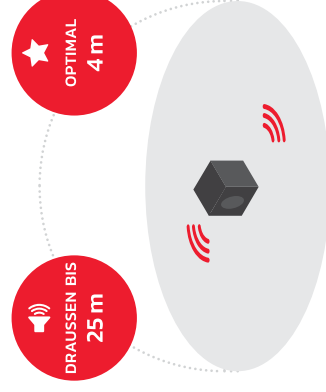

KANN MITTELGROSSE RÄUME FÜLLEN

UMWERFENDER SOUND INNERHALB VON 4 METERN

SMALL

ULTIMATE

AUDI SSE

MEDIUM

ULTIMATE

POWERPLAYER