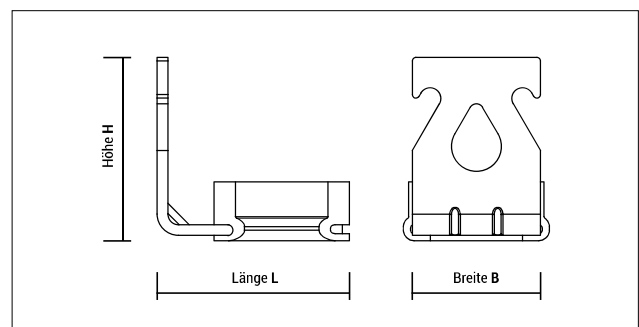

Decken- Drahtab- hänger **AAT**

Vorteile

- Sehr schnelle Montage in 10-15 Sekunden
- Durchgangsloch \varnothing 7 mm

Montage

AAT

Typ	Art.-Nr.	H [mm]	L [mm]	B [mm]	€/ 100 Stück	[Stück]	[Stück]
AAT	9AAT	27	26	19	37,60	100	900