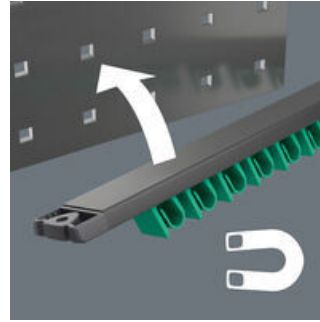

- Zöllig
- 8-teilig
- Die Leiste hält durch starken Magnet sicher an Metallflächen. Alternativ kann die Leiste auch an eine Wand geschraubt werden.
- Die Klemmen der Leiste sorgen für perfekten Halt der Werkzeuge
- Besonders geeignet für enge Bauräume
- Die spezielle Maulgeometrie erweitert die Ansetzmöglichkeiten des Werkzeugs
- Der geringe Rückholwinkel im Maul "packt" die Schraube alle 15°
- Schlanke, um 15° abgewinkelte Ringseite

Ringmaulschlüssel-Set, 8-teilig, zöllige Größen; auf Klemmleiste. Der Joker 6003 erzielt durch die Kombination des um 7,5° geschwenkten Mauls und der Doppelsechskantgeometrie eine Verdopplung der Ansetzpunkte. Bei einer wiederholten 180°-Drehung des Schlüssels um die Längsachse während des Schraubens gibt es vier Ansetzmöglichkeiten und Muttern bzw. Schraubenköpfe können alle 15° "gepackt" werden. Dadurch wird das Verschrauben besonders in engen Bauräumen deutlich einfacher. Die schlanke und dennoch robuste Ringseite ist um 15° zur Werkzeugachse abgewinkelt. Durch die hochwertige Oberflächenvergütung wird ein hoher und lang anhaltender Korrosionsschutz erzielt. Mit Werkzeugfinder Take it easy: Farbkennzeichnung nach Größen. Die Klemmen der Leiste sorgen für perfekten Halt der Werkzeuge. Die Leiste hält durch starken Magnet sicher an Metallflächen. Alternativ kann die Leiste auch an eine Wand geschraubt werden.

Hält durch Magnetkraft

Die Klemmleiste kann durch ihren starken Magnet sicher an Metallflächen angebracht werden.

Befestigung mit Schrauben

Die Leiste kann auch an eine Wand geschraubt werden.

Für besonders enge Bauräume

Der Ringmaulschlüssel Joker 6003 mit seiner besonderen Maulgeometrie - eine um 7,5° geschwenkte Maulseite und die Doppelsechskantgeometrie - verdoppelt die Ansetzmöglichkeiten bei wiederholter 180°-Drehung des Schlüssels um die Längsachse. Muttern bzw. Schraubenköpfe können alle 15° "gepackt" werden. Den jeweiligen Ansetzpunkt findet der Joker 6003 nach jedem Wenden sozusagen von selbst.