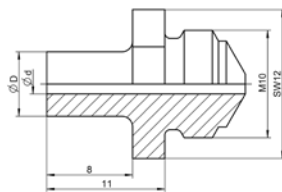

Niet-Ø	Niet-Werkstoff	Ø d	Ø D	Bezeichnung	Artikel-Nr.
4,8	alle MEGA GRIP®	3,1	8,0	17/31 MG	143 4993
6,4	alle MEGA GRIP®	4,2	10,0	17/41 MG	143 4865
4,8	Monobolt®	3,1	8,0	17/31 MB *	143 4868
6,4	Monobolt®	4,2	9,5	17/42 MB *	143 4869

Niet-Ø	Niet-Werkstoff	Ø d	Ø D	Bezeichnung	Artikel-Nr.
4	alle BULB-TITE®	2,64	8,0	17/26 BT	143 4985
5,2	alle BULB-TITE®	3,23	10,0	17/32 BT	143 4986
6,3	alle BULB-TITE®	4,2	11,0	17/42 BT	143 4988
7,7	alle BULB-TITE®	4,8	10,0	17/48 BT	143 4989

* ab Mai 2010

Standard-Ausführung
17/.....Mundstücke

Verlängerte Ausführung
(8 mm) V-17/.....Mundstücke

Sonder-Ausführung
17/.....MG-Mundstücke

Sonder-Ausführung
17/.....MB-Mundstücke

Sonder-Ausführung
17/.....BT-Mundstücke