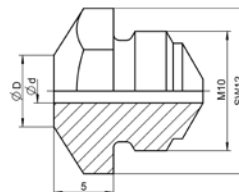

Niet-Ø	Niet-Werkstoff	Ø d	Ø D	Bezeichnung	Artikel-Nr.
4	alle BULB-TITE®	2,64	8,0	17/26 BT	143 4985
5,2	alle BULB-TITE®	3,23	10,0	17/32 BT	143 4986
6,3	alle BULB-TITE®	4,2	11,0	17/42 BT	143 4988
7,7	alle BULB-TITE®	4,8	10,0	17/48 BT	143 4989

* ab Mai 2010

Standard-Ausführung
17/.....Mundstücke

Verlängerte Ausführung
(8 mm) V-17/.....Mundstücke

Sonder-Ausführung
17/.....MG-Mundstücke

Sonder-Ausführung
17/.....MB-Mundstücke

Sonder-Ausführung
17/.....BT-Mundstücke