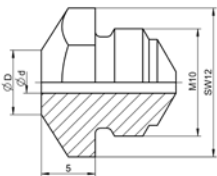

Mundstücke für Blindniet-Setzgeräte

SN2*, AccuBird®, AccuBird® Pro, PowerBird®, PowerBird® Pro Gold Edition und TAURUS®

Niet-Ø	Niet-Werkstoff	Ø d	Ø D	Standard	Artikel-Nr.	Verlängerte Ausführung (8mm)	Artikel-Nr.
2,4	Alu	1,6	6,0	17/16	143 4972	-	-
2,4	Alu	1,8	6,0	17/18	143 4976	V-17/18	143 4979
3,2	CAP®-Alu, CAP®-Kupfer	1,8	6,0	17/18	143 4976	V-17/18	143 4979
3	Alu/Cu	2,0	6,0	17/20	143 4994	V-17/20	145 7315
3	Alu, Cu, Stahl, Edelstahl, Stinox, Alu/Alu	2,2	6,0	17/22	143 5018	V-17/22	145 7323
3 und 3,2	Alu, Cu, Stahl, Edelstahl, Stinox, Alu/Alu, PG-Alu, PG-Stahl	2,4	6,0	17/24	143 4955	V-17/24	143 4980
4	Alu, Cu, CAP®-Alu, CAP®-Cu	2,4	6,0	17/24	143 4955	V-17/24	143 4980
4	Stahl, Alu/Alu, PG-Alu	2,7	8,0	17/27	143 4973	V-17/27	143 4981
4	Edelstahl, Stinox, PG-Stahl	3,0	8,0	17/29	143 4974	V-17/29	143 4982
4,8 und 5	Alu, CAP®-Alu, CAP®-Cu, PG-Alu	3,0	8,0	17/29	143 4974	V-17/29	143 4982
4,8 und 5	Stahl, Alu/Alu	3,35	8,0	17/32	143 4975	V-17/32	143 4983
4,8 und 5	Edelstahl, Stinox, PG-Stahl	3,6	10,0	17/36	143 4977	V-17/36	143 4984
6	Alu	3,6	10,0	17/36	143 4977	V-17/36	143 4984
6	Stahl	4,0	10,0	17/40	143 4999	V-17/40	143 5038
6,4	Alu, PG-Alu	4,0	10,0	17/40	143 4999	V-17/40*	143 5038
6,4	Stahl, Alu/Alu	4,5	10,0	17/45	143 4860	V-17/45**	143 4866

Niet-Ø	Niet-Werkstoff	Ø d	Ø D	Bezeichnung	Artikel-Nr.
4,8	alle MEGA GRIP®	3,1	8,0	17/31 MG	143 4993
6,4	alle MEGA GRIP®	4,2	10,0	17/41 MG	143 4865
4,8	Monobolt®	3,1	8,0	17/31 MB *	143 4868
6,4	Monobolt®	4,2	9,5	17/42 MB *	143 4869

Niet-Ø	Niet-Werkstoff	Ø d	Ø D	Bezeichnung	Artikel-Nr.
4	alle BULB-TITE®	2,64	8,0	17/26 BT	143 4985
5,2	alle BULB-TITE®	3,23	10,0	17/32 BT	143 4986
6,3	alle BULB-TITE®	4,2	11,0	17/42 BT	143 4988
7,7	alle BULB-TITE®	4,8	10,0	17/48 BT	143 4989

* ab Mai 2010

Standard-Ausführung
17/.....Mundstücke

Verlängerte Ausführung
(8 mm) V-17/.....Mundstücke

Sonder-Ausführung
17/.....MG-Mundstücke

Sonder-Ausführung
17/.....MB-Mundstücke

Sonder-Ausführung
17/.....BT-Mundstücke