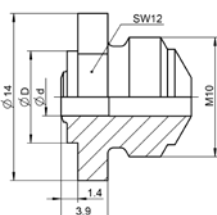

Niet-Ø	Niet-Werkstoff	Ø d	Ø D	Bezeichnung	Artikel-Nr.
4	alle BULB-TITE®	2,64	8,0	17/26 BT	143 4985
5,2	alle BULB-TITE®	3,23	10,0	17/32 BT	143 4986
6,3	alle BULB-TITE®	4,2	11,0	17/42 BT	143 4988
7,7	alle BULB-TITE®	4,8	10,0	17/48 BT	143 4989

* ab Mai 2010

Standard-Ausführung
17/.....Mundstücke

Verlängerte Ausführung
(8 mm) V-17/.....Mundstücke

Sonder-Ausführung
17/.....MG-Mundstücke

Sonder-Ausführung
17/.....MB-Mundstücke

Sonder-Ausführung
17/.....BT-Mundstücke