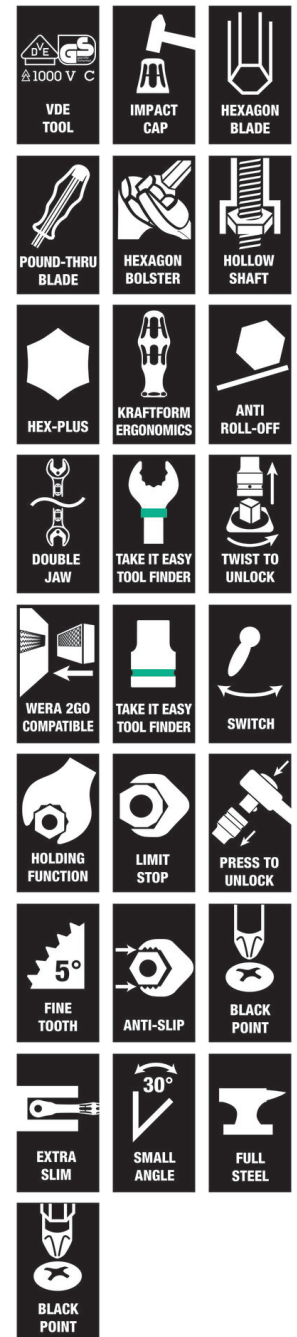

Wera 2go SHK 1 Werkzeugsatz für Sanitär-, Heizungs- und Klimatechnik, 36-teilig

Wera 2go

EAN: 4013288230300
Teilenr: 05136071001
Artikel-Nr: Wera 2go SHK 1

Abmessung: 370x345x140 mm
Gewicht: 8000 g
Ursprungsland: CZ
Zolltarifnr.: 82060000

- Umfangreiches 30-teiliges Werkzeugset in kompaktem Werkzeugcontainer Wera 2go 2 für SHK-Anwendungen im mobilen Einsatz
- Hochwertige Markenwerkzeuge von Wera, BESSEY®, KNIPEX®, Lyra®, PICARD®, PUK® und Stabila®
- Joker Doppelmaulschlüssel 6002 mit praktischer Haltefunktion durch Metallplatte im Maul
- Mit Schraubmeißel zum Schrauben, Meißeln und Stemmen sowie 4 VDE Schraubendreher - davon 2 mit Edelstahlklinge zur Vermeidung von Fremdstoff bei Edelstahlobjekten
- 1/2" Zyklop Metal Knarre 8004 C (72 Zähne, 5° niedriger Rückholwinkel) mit Umschalthebel; schlanke Bauform für sehr enge Bauräume
- Winkelschlüsselsatz für Innensechskantschrauben; das Hex-Plus Profil reduziert das Runddrehen von Innensechskantschrauben

Kompaktes Werkzeug-Set mit den wichtigsten Werkzeugen für den SHK-Bereich mit Produkten von Wera, BESSEY®, KNIPEX®, Lyra®, PICARD®, PUK® und Stabila®. Dank des kompakten Werkzeugcontainers aus dem Wera 2go System wird die Mobilität deutlich erleichtert.

Weblink

<https://products.wera.de/de/wera_2go_wera_2go_shk_1.html>

Wera - Wera 2go SHK 1
05136071001 - 4013288230300