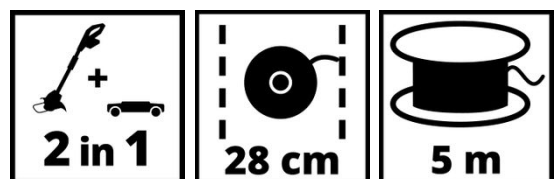

Logistische Daten

- Produktgewicht	2.15 kg
- Bruttogewicht Einzelverpackung	6.76 kg
- Maße Einzelverpackung	1050 x 407 x 201 mm
- Stück pro Exportkarton	2 STK
- Bruttogewicht Exportkarton	15.17 kg
- Maße Exportkarton	1060 x 425 x 425 mm