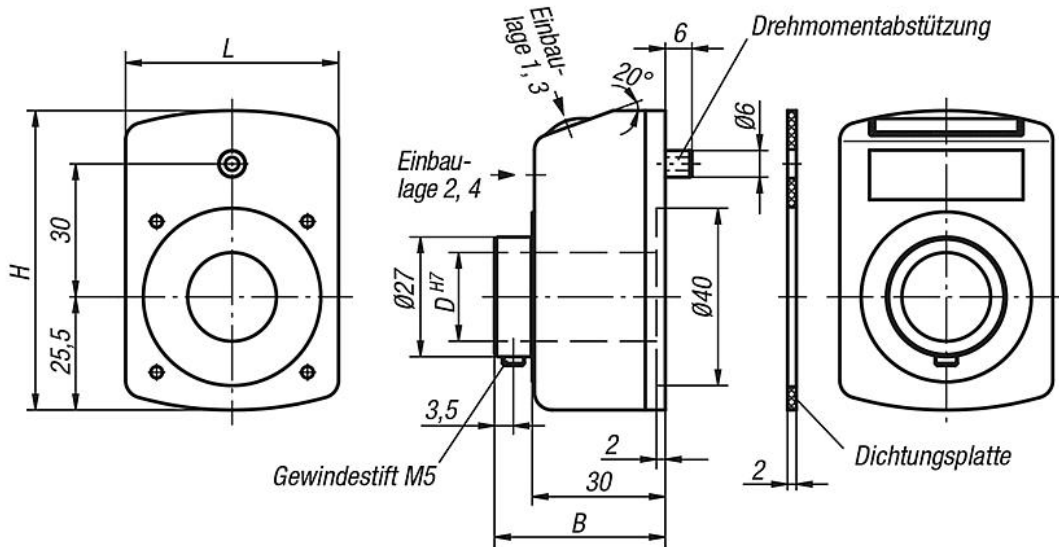

Positionsanzeiger

Artikelbeschreibung/Produktabbildungen

Beschreibung

Werkstoff:

Gehäuse Polyamid 6.
Hohlwelle Stahl.
Sichtfenster Kunststoff.
Gewindestift Stahl.

Ausführung:

Gehäuse schlagfest.
Hohlwelle brüniert.
Gewindestift schwarz.
Zahlenräder schwarz, Ziffern weiß.

Die Positionsanzeiger zeichnen sich durch ihre sehr deutliche Anzeige und Feinablesung aus. Sie besitzen eine Drehmomentabstützung, die in der Gegenseite in einer Bohrung abgesteckt wird.

** Bei 1. Stern Einbaulage und bei 2. Stern Zählrichtung angeben. (Siehe Bestellbeispiel "Einbaulage, Zählrichtung").

Technische Daten:

- Zählwerk bestehend aus 5 Dekaden + Feinablesung
- Ziffernhöhe ca. 7 mm
- Hohlwellen-Ø 20 H7 mm
- temperaturbeständig bis 80 °C
- öl- und lösungsmittelbeständig
- staubdicht

Auf Anfrage:

Zeichnungen

Anzeige nach einer Umdrehung, Kommastelle:	Einbaulage (1 - 4):
z. B. K0410.01002111 0100 = 1 mm Steigung, 2 = Kommastelle an 2. Stelle von rechts	z. B. K0410.01002111 1 = Einbaulage

Zählrichtung (1 - 2):	Farbe (1 - 2):
z. B. K0410.01002111 1 = im Uhrzeigersinn (steigende Werte) 2 = gegen Uhrzeigersinn (steigende Werte)	z. B. K0410.01002111 1 = Farbe orange 2 = Farbe schwarz