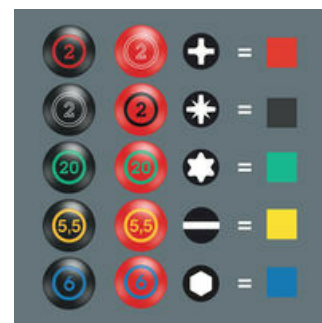

### Take it easy Werkzeugfinder

Schraubendreher Take it easy: Farbkennzeichnung nach Profilen und Größenstempelung.