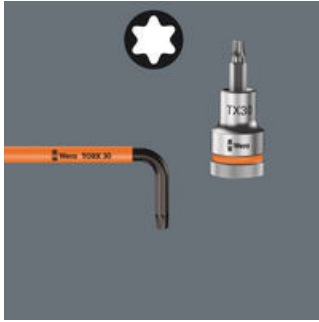

Durch die kugelförmigen Abtriebsprofile ist ein Auslenken oder Schwenken der Werkzeugachse zur Schraubenachse möglich, so dass dadurch sozusagen „um die Ecke“ geschraubt werden kann.

Alle Winkelschlüssel sind durch ihre Größenkennzeichnung schnell zur Hand; die SPKL-Winkelschlüssel haben zudem noch eine Farbcodierung.

Das verschleißfreie Material des Clips garantiert den sicheren Halt der Winkelschlüssel bei gleichzeitiger einfacher Entnahme.

Webink

[http://products.wera.de/de/neuheiten\\_und\\_aktionsprodukte\\_herbst\\_winter\\_2018\\_2019\\_967\\_9\\_tx\\_xl\\_multicolour\\_1.html](http://products.wera.de/de/neuheiten_und_aktionsprodukte_herbst_winter_2018_2019_967_9_tx_xl_multicolour_1.html)

„Take it easy“ Werkzeugfinder

„Take it easy“ Werkzeugfinder mit Farbkennzeichnung nach Größen – zum einfachen und schnellen Finden des benötigten Werkzeugs. Größenleitsystem bei Werkzeugen für Innensechskantschrauben (Winkelschlüssel, Zyklus Bit-Nüsse), Außensechskantschrauben und -mutter (Joker Maulschlüssel, Zyklus Nüsse und Zyklus Nüsse mit Haltefunktion) und TORX®-Schrauben (Winkelschlüssel, Zyklus Bitnüsse).