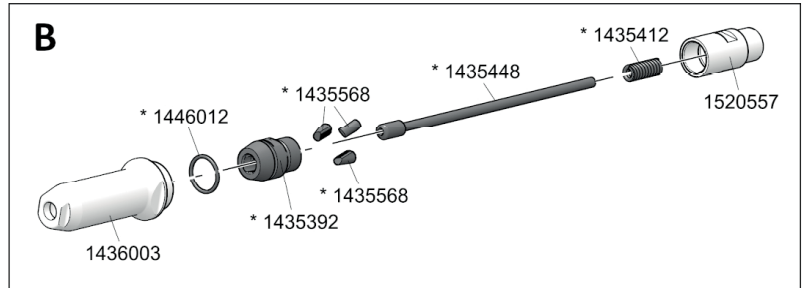

# AKKU-BLINDNIET-SETZGERÄTE

**AccuBird® Pro - bis April 2021**

- \* 17/24 - 1434955
- \* 17/27 - 1434973
- \* 17/29 - 1434974
- \* 17/32 - 1434975

\* Verschleißteile