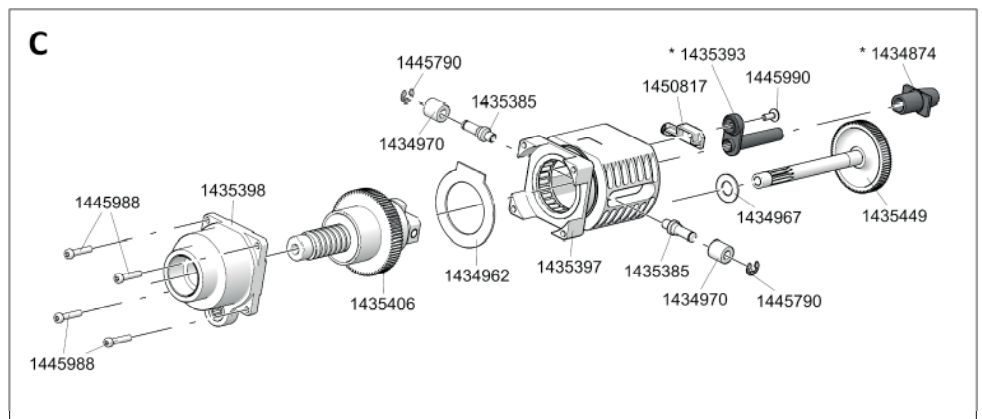

# AKKU-BLINDNIET-SETZGERÄTE

**AccuBird® Pro - bis April 2021**

- \* 17/24 - 1434955
- \* 17/27 - 1434973
- \* 17/29 - 1434974
- \* 17/32 - 1434975

\* Verschleißteile