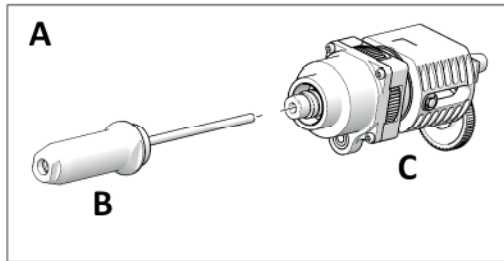

# AKKU-BLINDNIET-SETZGERÄTE

**AccuBird® Pro - bis April 2021**

- \* 17/24 - 1434955
- \* 17/27 - 1434973
- \* 17/29 - 1434974
- \* 17/32 - 1434975

\* Verschleißteile