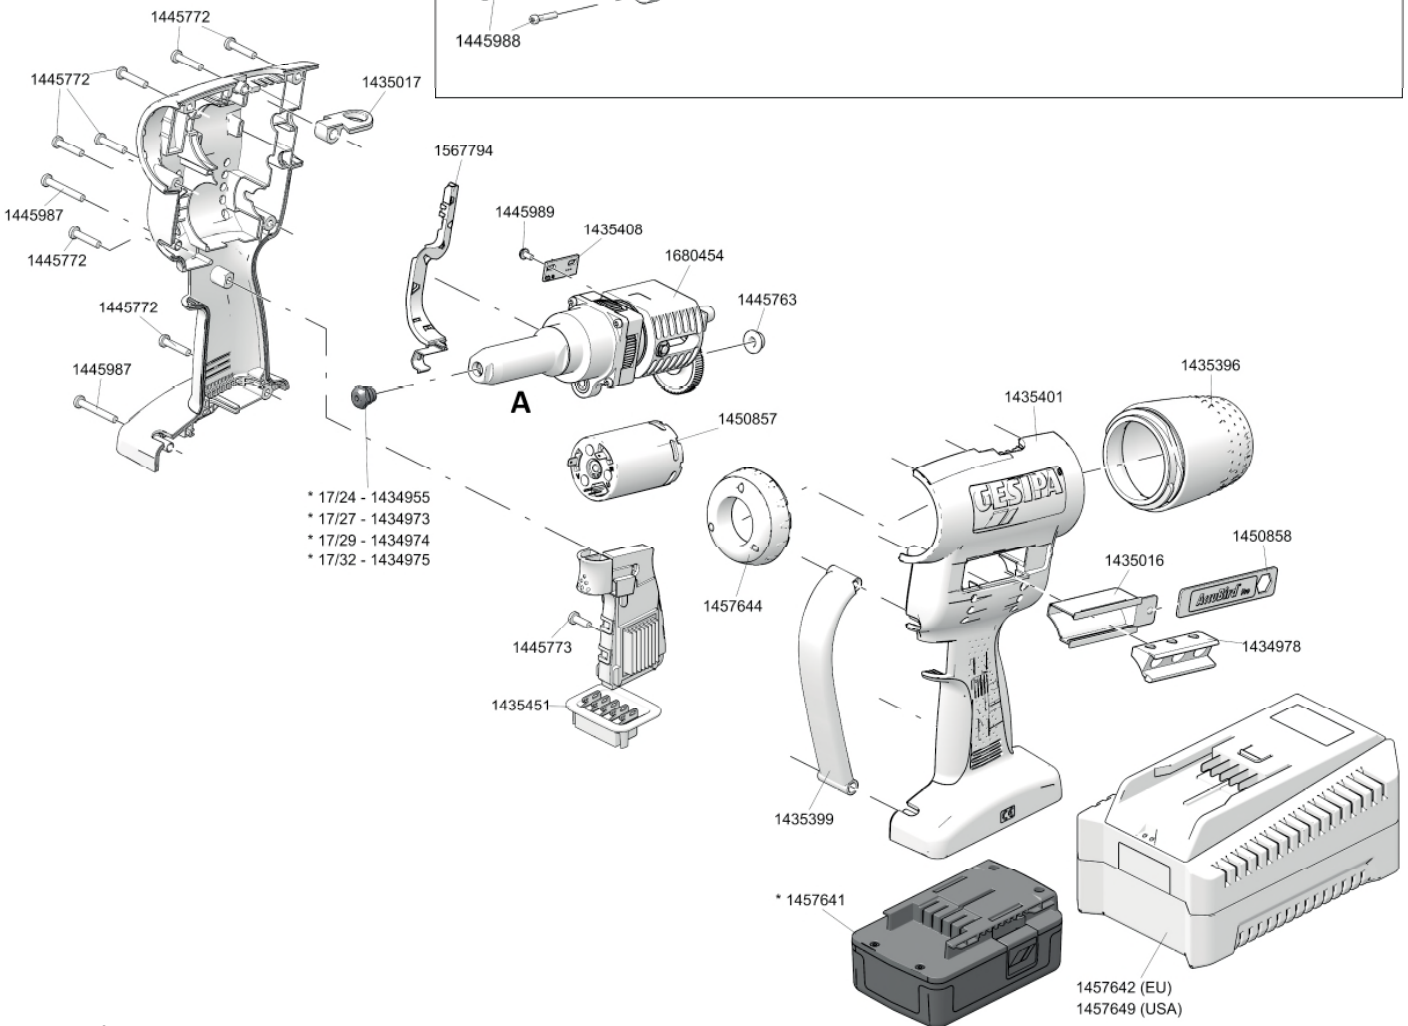

# AKKU-BLINDNIET-SETZGERÄTE

**AccuBird® Pro - bis April 2021**

- \* 17/24 - 1434955
- \* 17/27 - 1434973
- \* 17/29 - 1434974
- \* 17/32 - 1434975

\* Verschleißteile

# AKKU-BLINDNIET-SETZGERÄTE

## AccuBird® Pro - bis April 2021

No.	
143 4874*	Rohr kurz
143 4955*	Mundstück 17/24
143 4962	Scheibe
143 4967	Scheibe
143 4970	Sinterrolle
143 4973*	Mundstück 17/27
143 4974*	Mundstück 17/29
143 4975*	Mundstück 17/32
143 4978	Magazineinsatz
143 5016	Mundstückmagazin
143 5017	Aufhänger
143 5385	Stift
143 5386	Zwischenstück
143 5392*	Futtergehäuse
143 5393*	Kanalrohr
143 5396	Auffangbehälter komplett
143 5397	Lagerkäfig komplett
143 5398	Lager komplett
143 5399	Gerätebügel
143 5401	Gehäuse komplett
143 5406	Kugelgewindetrieb
143 5408	Platine
143 5412	Feder
143 5413	Verbindungsstück
143 5414	Gewindebuchse
143 5415	Feder
143 5448*	Druckbuchse

No.	
143 5449	Ritzelwelle
143 5451	Steuerung
143 5568*	Futterbacken (3-teilig)
143 6003	Stahlhülse
144 5763	Sinterbuchse
144 5772	Schraube lang
144 5773	Schraube kurz
144 5790	Sicherungsscheibe
144 5987	Schraube
144 5988	Schraube
144 5989	Schraube
144 5990	Schraube
144 6012*	O-Ring
145 0817	Magnet
145 0856	Antriebseinheit komplett
145 0857	Motor komplett
145 0858	Schlüssel AccuBird® Pro komplett
145 7641*	Akku - nur solange der Vorrat reicht
145 7642	Ladegerät (EU) - nur solange der Vorrat reicht
145 7644	Beleuchtung komplett
145 7649	Ladegerät (USA) - nur solange der Vorrat reicht
156 7794	Kabelkanal