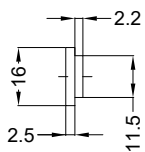

Ansichten
Schloss:

T-FA1660 .../D 92/... M2 RS
DIN LS spiegelbildlich

Allgemeine Vermaung

Frsmae

Situation
Schwenkriegel

Situation
Zusatzschloss

Situation
Falle

Situation
Riegel

Lage
Schloss

Katalogdarstellung

Schloss: T-FA1660 .../D 92/... M2 RS
DIN LS spiegelbildlich