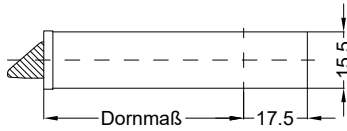

Ansichten
Schloss:

T-FA1660 .../D 92/... M2 RS
DIN LS spiegelbildlich

Allgemeine Vermaung

Frsmae

Situation
Schwenkriegel

Situation
Zusatzschloss

Situation
Falle

Situation
Riegel

Lage
Schloss

Katalogdarstellung

Schloss: T-FA1660 .../D 92/... M2 RS
DIN LS spiegelbildlich