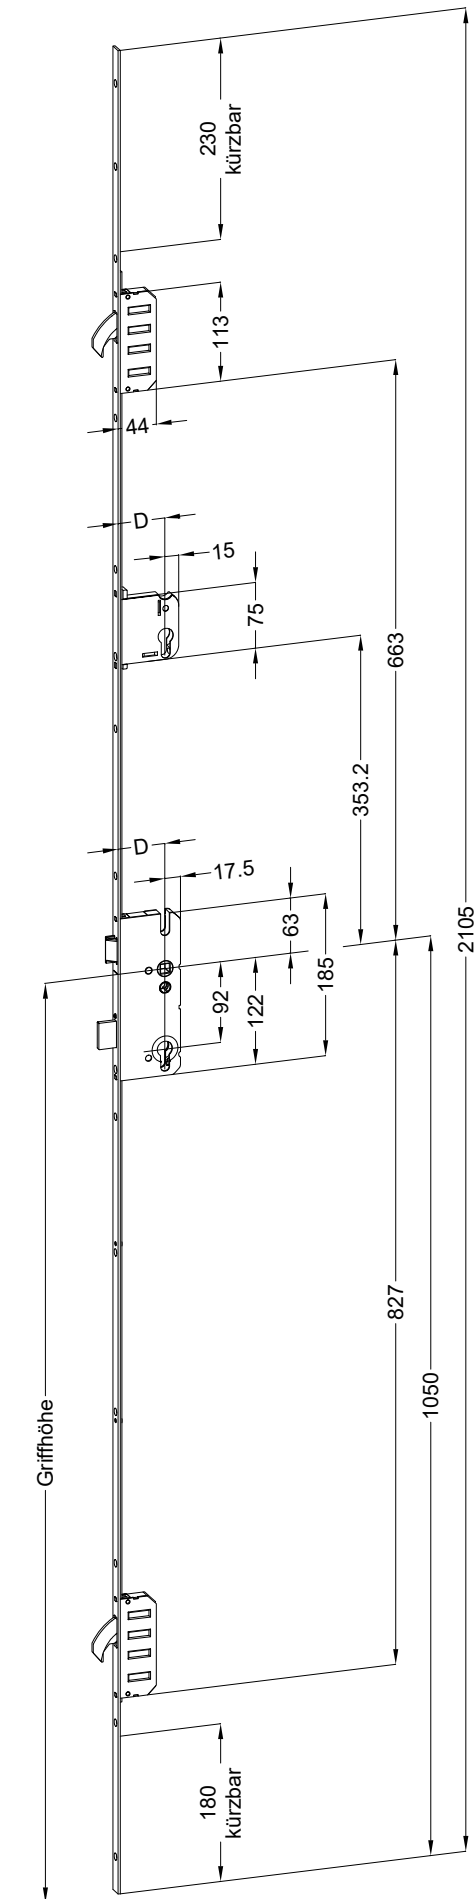

Perspektive
Schloss:

T-FA1660 .../D 92/... M2 RS
DIN LS spiegelbildlich

Technische Änderungen vorbehalten!

Schraublage
Schloss:

T-FA1660 .../D 92/... M2 RS
DIN LS spiegelbildlich

Technische Änderungen vorbehalten!

Ansichten
Schloss:

T-FA1660 .../D 92/... M2 RS
DIN LS spiegelbildlich

Allgemeine Vermaung

Frsmae

Situation
Schwenkriegel

Situation
Zusatzschloss

Situation
Falle

Situation
Riegel

Lage
Schloss

Katalogdarstellung

Schloss: T-FA1660 .../D 92/... M2 RS
DIN LS spiegelbildlich