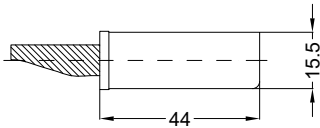

Ansichten
Schloss:

T-FA1660 .../D 92/... M2 RS
DIN LS spiegelbildlich

Allgemeine Vermaung

Frsmae

Situation
Schwenkriegel

Situation
Zusatzschloss

Situation
Falle

Situation
Riegel

Lage
Schloss

Katalogdarstellung

Schloss: T-FA1660 .../D 92/... M2 RS
DIN LS spiegelbildlich