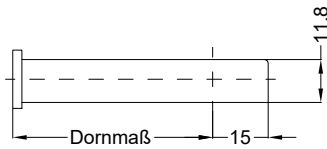

Perspektive
Schloss:

T-FA1660 .../D 92/... M2 RS
DIN LS spiegelbildlich

Technische Änderungen vorbehalten!

Schraublage
Schloss:

T-FA1660 .../D 92/... M2 RS
DIN LS spiegelbildlich

Technische Änderungen vorbehalten!

Ansichten
Schloss:

T-FA1660 .../D 92/... M2 RS
DIN LS spiegelbildlich

Allgemeine Vermaung

Frsmae

Situation
Schwenkriegel

Situation
Zusatzschloss

Situation
Falle

Situation
Riegel

Lage
Schloss

Katalogdarstellung

Schloss: T-FA1660 .../D 92/... M2 RS
DIN LS spiegelbildlich