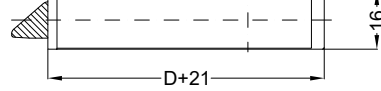

Ansichten
Schloss:

T-FA1660 .../D 92/... M2 RS
DIN LS spiegelbildlich

Allgemeine Vermaung

Frsmae

Situation
Schwenkriegel

Situation
Zusatzschloss

Situation
Falle

Situation
Riegel

Lage
Schloss

Katalogdarstellung

Schloss: T-FA1660 .../D 92/... M2 RS
DIN LS spiegelbildlich