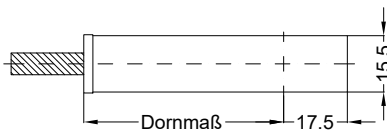

Ansichten
Schloss:

T-FA1660 .../D 92/... M2 RS
DIN LS spiegelbildlich

Allgemeine Vermaung

Frsmae

Situation
Schwenkriegel

Situation
Zusatzschloss

Situation
Falle

Situation
Riegel

Lage
Schloss

Katalogdarstellung

Schloss: T-FA1660 .../D 92/... M2 RS
DIN LS spiegelbildlich