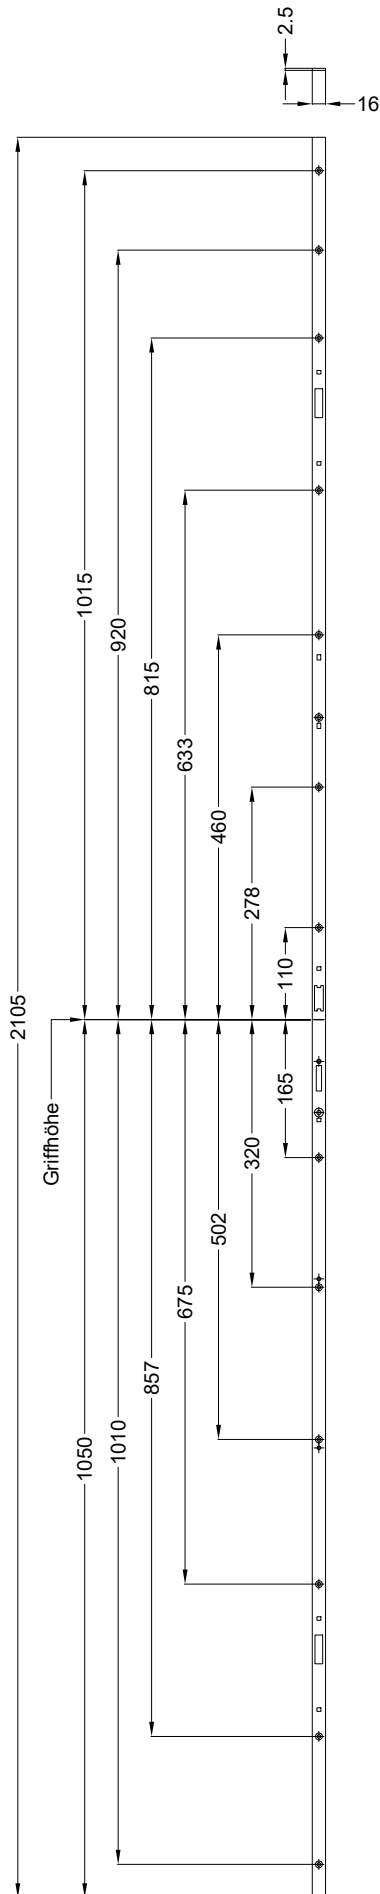

Perspektive
Schloss:

T-FA1660 .../D 92/... M2 RS
DIN LS spiegelbildlich

Technische Änderungen vorbehalten!

Schraublage
Schloss:

T-FA1660 .../D 92/... M2 RS
DIN LS spiegelbildlich

Technische Änderungen vorbehalten!

Ansichten
Schloss:

T-FA1660 .../D 92/... M2 RS
DIN LS spiegelbildlich

Allgemeine Vermaung

Frsmae

Situation
Schwenkriegel

Situation
Zusatzschloss

Situation
Falle

Situation
Riegel

Lage
Schloss

Katalogdarstellung

Schloss: T-FA1660 .../D 92/... M2 RS
DIN LS spiegelbildlich