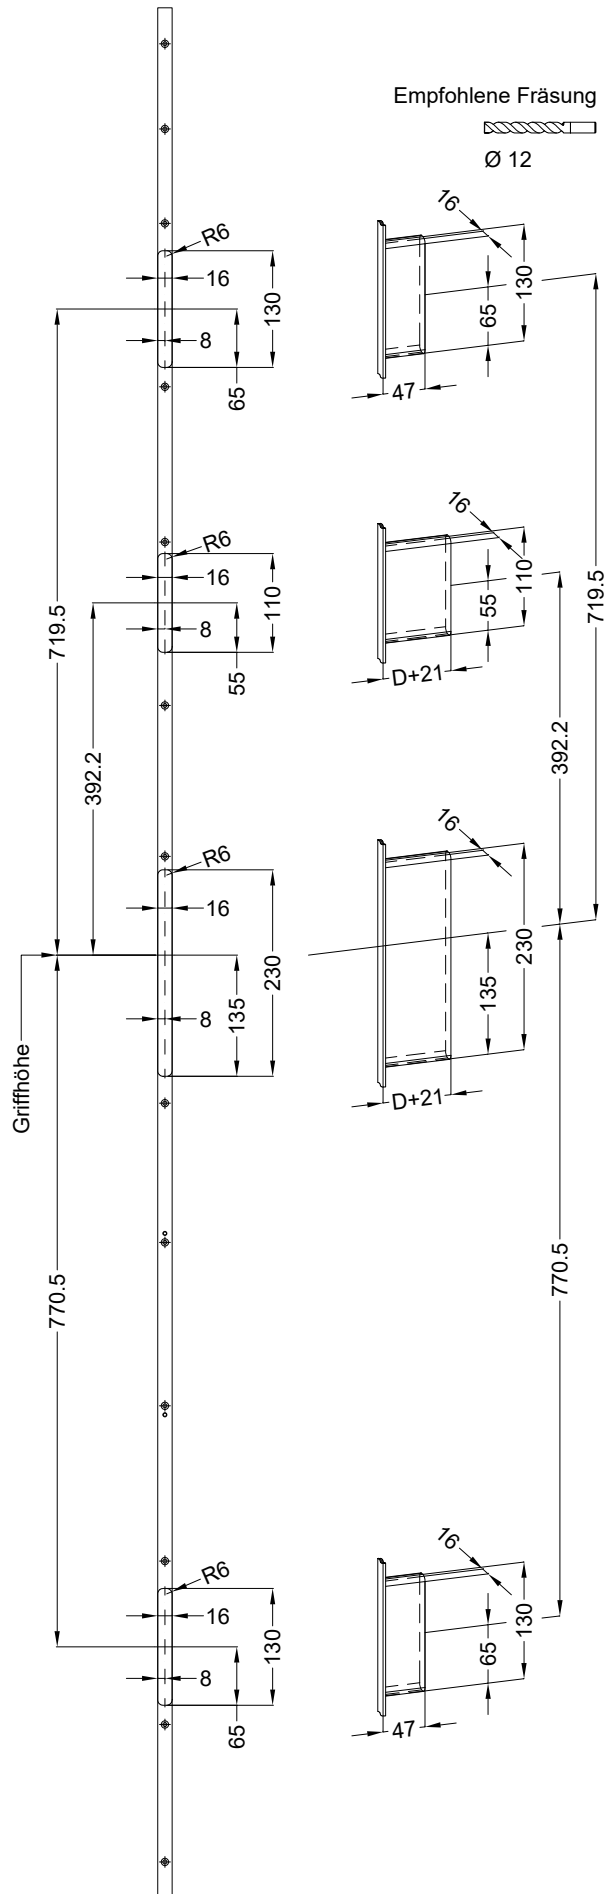

Perspektive
Schloss:

T-FA1660 .../D 92/... M2 RS
DIN LS spiegelbildlich

Technische Änderungen vorbehalten!

Schraublage
Schloss:

T-FA1660 .../D 92/... M2 RS
DIN LS spiegelbildlich

Technische Änderungen vorbehalten!

Ansichten
Schloss:

T-FA1660 .../D 92/... M2 RS
DIN LS spiegelbildlich

Allgemeine Vermaung

Frsmae

Situation
Schwenkriegel

Situation
Zusatzschloss

Situation
Falle

Situation
Riegel

Lage
Schloss

Katalogdarstellung

Schloss: T-FA1660 .../D 92/... M2 RS
DIN LS spiegelbildlich