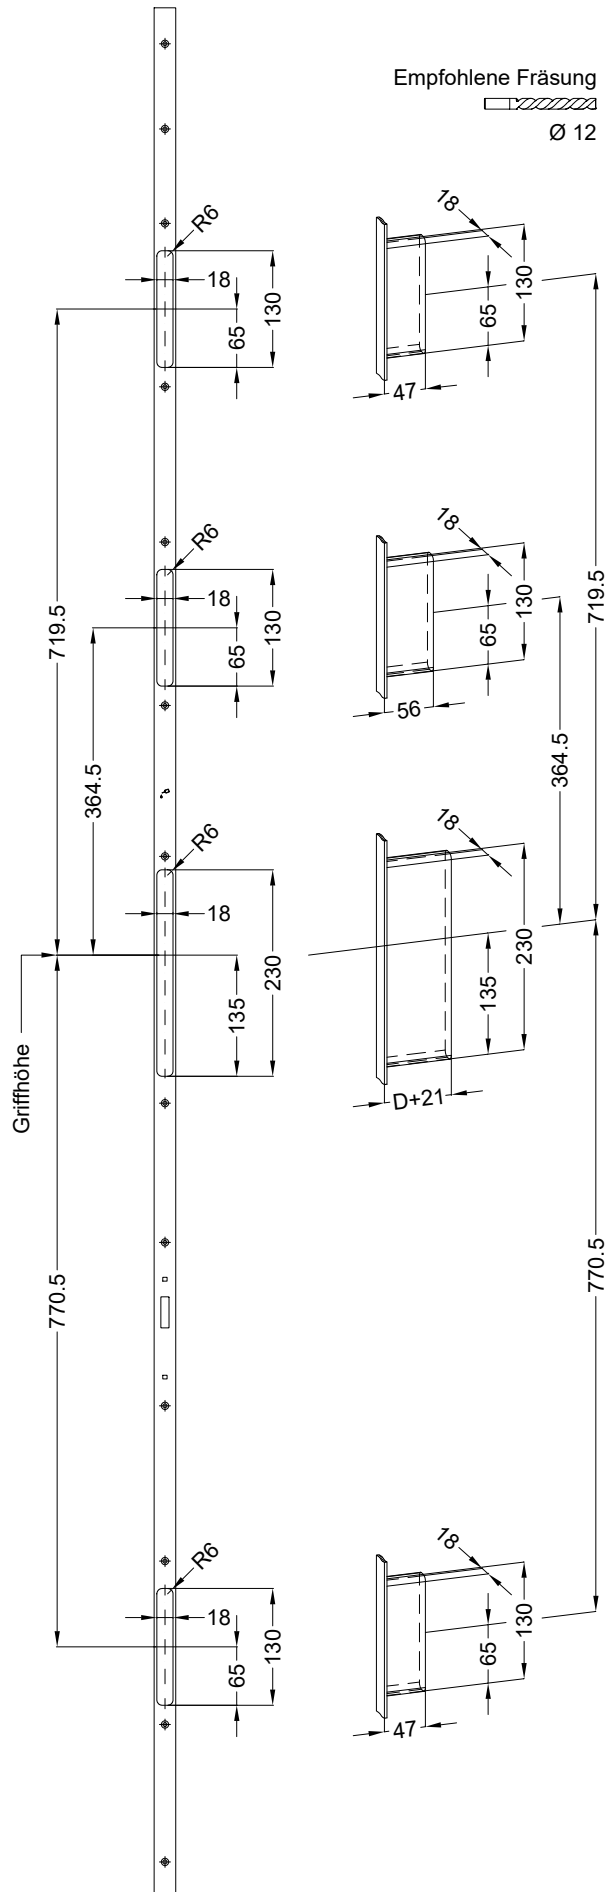

Perspektive
Schloss: T-FW2460 .../DS 92/... M2

Schraublage
Schloss: T-FW2460 .../DS 92/... M2

Technische Änderungen vorbehalten!

Ansichten

Schloss: T-FW2460 .../DS 92/... M2

Technische Änderungen vorbehalten!

Allgemeine Vermaung

Frsmae

Situation
 Schwenkriegel
 TM6 Y2K

Situation
 Trwchter

Situation
 Falle

Situation
 Riegel

Lage
 Schloss

Katalogdarstellung

Schloss: T-FW2460 .../DS 92/... M2