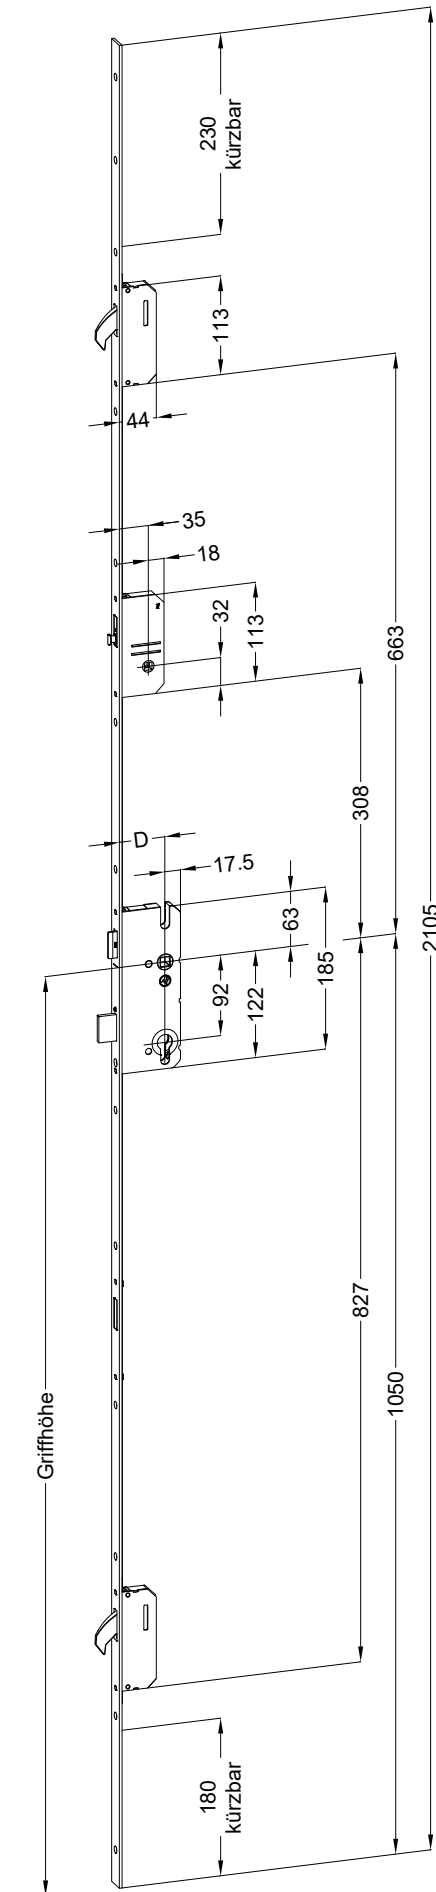

Perspektive
Schloss: T-FW2460 .../DS 92/... M2

Schraublage
Schloss: T-FW2460 .../DS 92/... M2

Technische Änderungen vorbehalten!

Ansichten

Schloss: T-FW2460 .../DS 92/... M2

Technische Änderungen vorbehalten!

Allgemeine Vermaung

Frsmae

Situation
 Schwenkriegel
 TM6 Y2K

Situation
 Trwchter

Situation
 Falle

Situation
 Riegel

Lage
 Schloss

Katalogdarstellung

Schloss: T-FW2460 .../DS 92/... M2