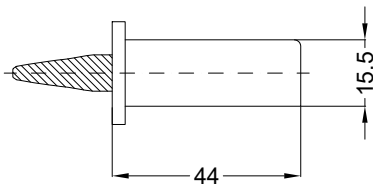

Perspektive
Schloss: T-FW2460 .../DS 92/... M2

Schraublage
Schloss: T-FW2460 .../DS 92/... M2

Technische Änderungen vorbehalten!

Ansichten

Schloss: T-FW2460 .../DS 92/... M2

Technische Änderungen vorbehalten!

Allgemeine Vermaung

Frsmae

Situation
 Schwenkriegel
 TM6 Y2K

Situation
 Trwchter

Situation
 Falle

Situation
 Riegel

Lage
 Schloss

Katalogdarstellung

Schloss: T-FW2460 .../DS 92/... M2