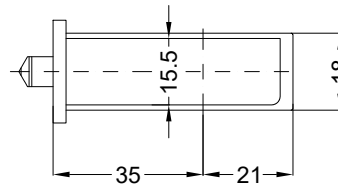

Perspektive
Schloss: T-FW2460 .../DS 92/... M2

Schraublage
Schloss: T-FW2460 .../DS 92/... M2

Technische Änderungen vorbehalten!

Ansichten

Schloss: T-FW2460 .../DS 92/... M2

Technische Änderungen vorbehalten!

Allgemeine Vermaung

Frsmae

Situation
 Schwenkriegel
 TM6 Y2K

Situation
 Trwchter

Situation
 Falle

Situation
 Riegel

Lage
 Schloss

Katalogdarstellung

Schloss: T-FW2460 .../DS 92/... M2