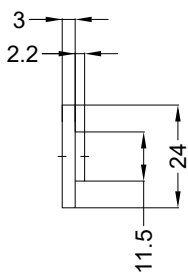

Perspektive
Schloss: T-FW2460 .../DS 92/... M2

Schraublage
Schloss: T-FW2460 .../DS 92/... M2

Technische Änderungen vorbehalten!

Ansichten

Schloss: T-FW2460 .../DS 92/... M2

Technische Änderungen vorbehalten!

Allgemeine Vermaung

Frsmae

Situation
 Schwenkriegel
 TM6 Y2K

Situation
 Trwchter

Situation
 Falle

Situation
 Riegel

Lage
 Schloss

Katalogdarstellung

Schloss: T-FW2460 .../DS 92/... M2