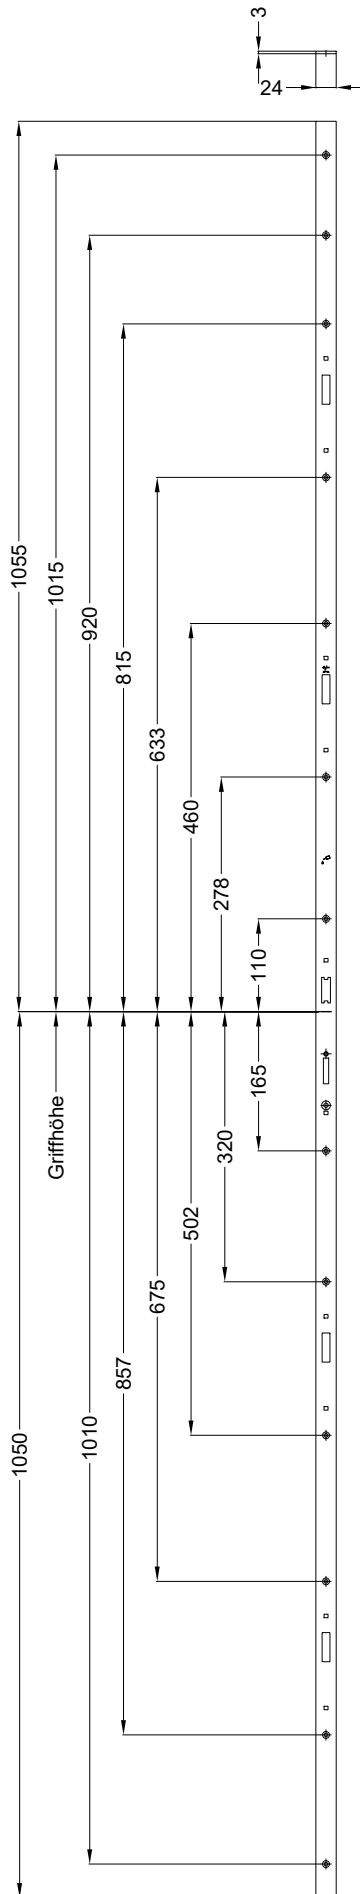

Perspektive
Schloss: T-FW2460 .../DS 92/... M2

Schraublage
Schloss: T-FW2460 .../DS 92/... M2

Technische Änderungen vorbehalten!

Ansichten

Schloss: T-FW2460 .../DS 92/... M2

Technische Änderungen vorbehalten!

Allgemeine Vermaung

Frsmae

Situation
 Schwenkriegel
 TM6 Y2K

Situation
 Trwchter

Situation
 Falle

Situation
 Riegel

Lage
 Schloss

Katalogdarstellung

Schloss: T-FW2460 .../DS 92/... M2