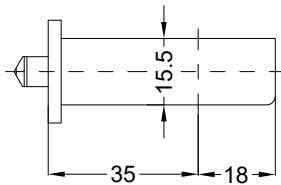

Perspektive
Schloss: T-FW2460 .../DS 92/... M2

Schraublage
Schloss: T-FW2460 .../DS 92/... M2

Technische Änderungen vorbehalten!

Ansichten

Schloss: T-FW2460 .../DS 92/... M2

Technische Änderungen vorbehalten!

Allgemeine Vermaung

Frsmae

Situation
 Schwenkriegel
 TM6 Y2K

Situation
 Trwchter

Situation
 Falle

Situation
 Riegel

Lage
 Schloss

Katalogdarstellung

Schloss: T-FW2460 .../DS 92/... M2