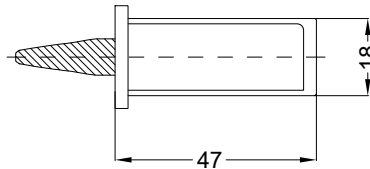

Perspektive
Schloss: T-FW2460 .../DS 92/... M2

Schraublage
Schloss: T-FW2460 .../DS 92/... M2

Technische Änderungen vorbehalten!

Ansichten

Schloss: T-FW2460 .../DS 92/... M2

Technische Änderungen vorbehalten!

Allgemeine Vermaung

Frsmae

Situation
 Schwenkriegel
 TM6 Y2K

Situation
 Trwchter

Situation
 Falle

Situation
 Riegel

Lage
 Schloss

Katalogdarstellung

Schloss: T-FW2460 .../DS 92/... M2