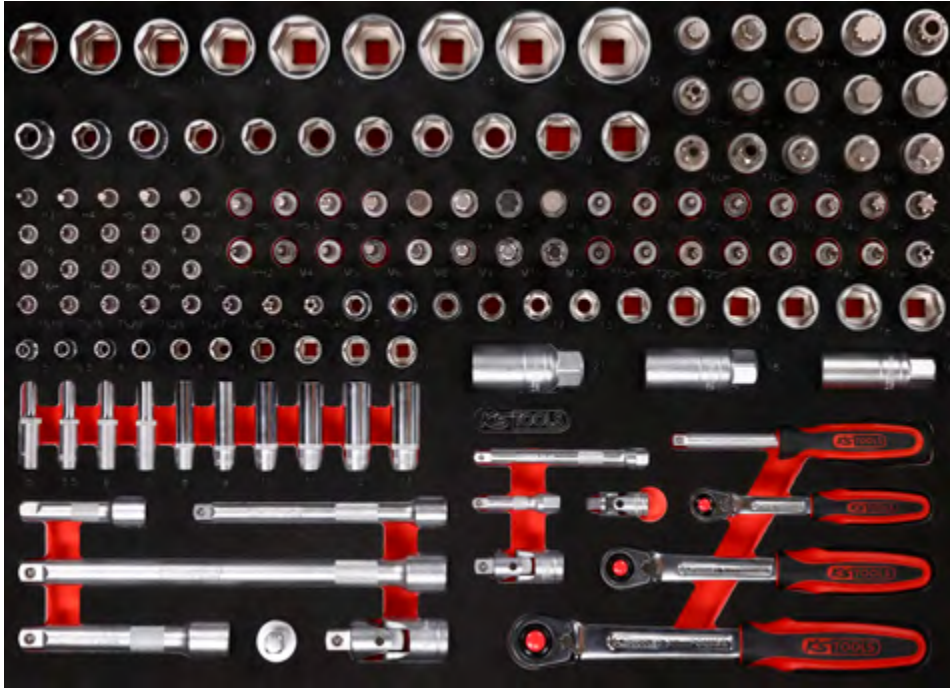

M 1/4" + 3/8" + 1/2" Steckschlüssel-Satz

339,^{EUR}—

568 x 398

P10

P10TC

P15

P20

P30

P35

P45

Pos.	Code	Bezeichnung	Teilligkeit
1	917.1221	1/2" Sechskant-Stecknuss, 21 mm	1
2	917.1222	1/2" Sechskant-Stecknuss, 22 mm	1
3	917.1223	1/2" Sechskant-Stecknuss, 23 mm	1
4	917.1224	1/2" Sechskant-Stecknuss, 24 mm	1
5	917.1343	1/2" Sechskant-Stecknuss, 26 mm	1
6	917.1227	1/2" Sechskant-Stecknuss, 27 mm	1
7	917.1344	1/2" Sechskant-Stecknuss, 28 mm	1
8	917.1230	1/2" Sechskant-Stecknuss, 30 mm	1
9	917.1232	1/2" Sechskant-Stecknuss, 32 mm	1
10	917.1210	1/2" Sechskant-Stecknuss, 10 mm	1
11	917.1211	1/2" Sechskant-Stecknuss, 11 mm	1
12	917.1212	1/2" Sechskant-Stecknuss, 12 mm	1
13	917.1213	1/2" Sechskant-Stecknuss, 13 mm	1
14	917.1214	1/2" Sechskant-Stecknuss, 14 mm	1
15	917.1215	1/2" Sechskant-Stecknuss, 15 mm	1
16	917.1216	1/2" Sechskant-Stecknuss, 16 mm	1
17	917.1217	1/2" Sechskant-Stecknuss, 17 mm	1
18	917.1218	1/2" Sechskant-Stecknuss, 18 mm	1
19	917.1219	1/2" Sechskant-Stecknuss, 19 mm	1
20	917.1220	1/2" Sechskant-Stecknuss, 20 mm	1
21	911.1343	1/2" Bit-Stecknuss XZN, M10, 55 mm	1
22	911.1344	1/2" Bit-Stecknuss XZN, M12, 55 mm	1
23	911.1345	1/2" Bit-Stecknuss XZN, M14, 55 mm	1
24	911.1346	1/2" Bit-Stecknuss XZN, M16, 55 mm	1
25	911.1348	1/2" Bit-Stecknuss XZN mit Stirnlochbohrung, M16, 55 mm	1
26	911.1378	1/2" Bit-Stecknuss Torx mit Stirnlochbohrung, TB55	1