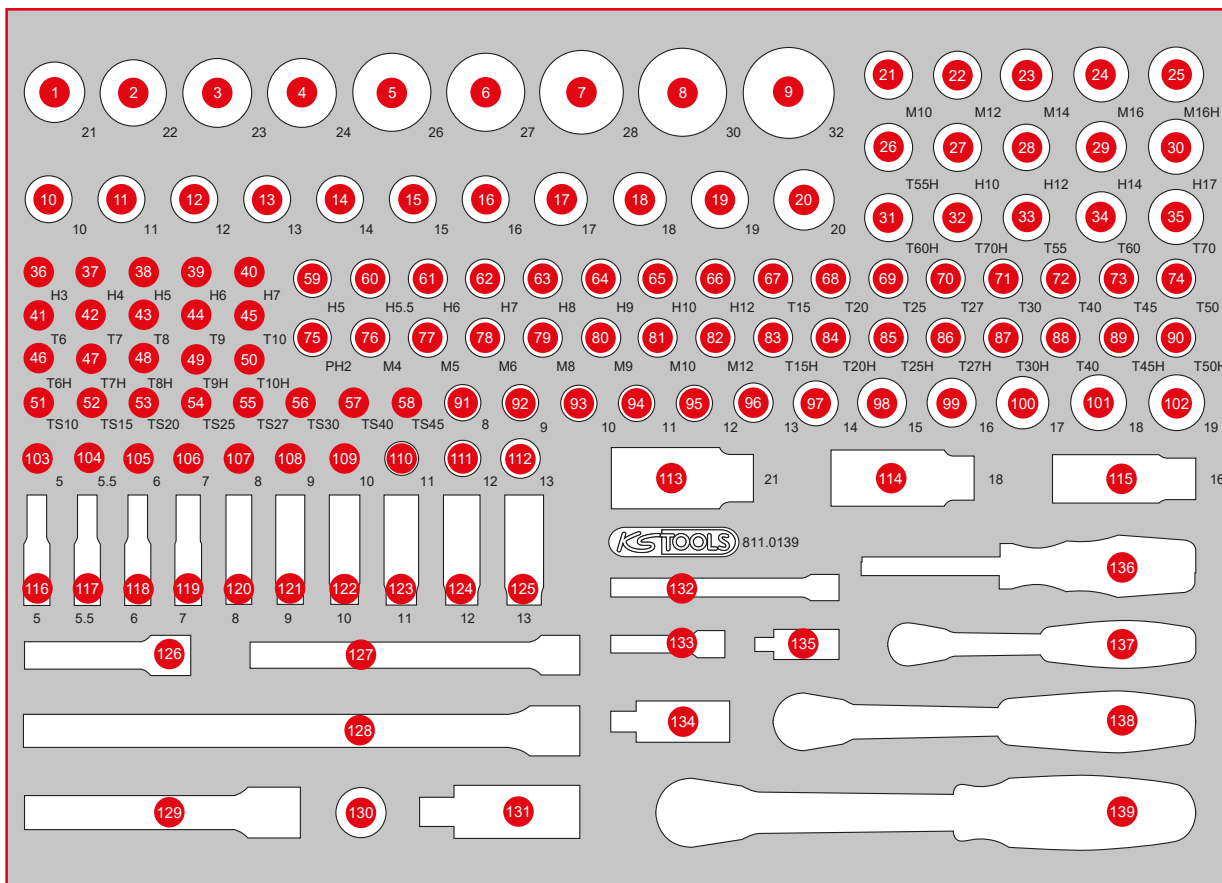

Pos.	Code	Bezeichnung	Teilligkeit	Pos.	Code	Bezeichnung	Teilligkeit	Pos.	Code	Bezeichnung	Teilligkeit
71	911.3873	3/8" Bit-Stecknuss Torx, T30	1	93	917.3810	3/8" Sechskant-Stecknuss, 10 mm	1	120	917.1428	1/4" Sechskant-Stecknuss, lang, 8 mm	1
72	911.3874	3/8" Bit-Stecknuss Torx, T40	1	94	917.3811	3/8" Sechskant-Stecknuss, 11 mm	1	121	917.1429	1/4" Sechskant-Stecknuss, lang, 9 mm	1
73	911.3885	3/8" Bit-Stecknuss Torx, T45	1	95	917.3812	3/8" Sechskant-Stecknuss, 12 mm	1	122	917.1430	1/4" Sechskant-Stecknuss, lang, 10 mm	1
74	911.3884	3/8" Bit-Stecknuss Torx, T50	1	96	917.3813	3/8" Sechskant-Stecknuss, 13 mm	1	123	917.1431	1/4" Sechskant-Stecknuss, lang, 11 mm	1
75	911.3876	3/8" Bit-Stecknuss, PH2	1	97	917.3814	3/8" Sechskant-Stecknuss, 14 mm	1	124	917.1432	1/4" Sechskant-Stecknuss, lang, 12 mm	1
76	911.3918	3/8" Bit-Stecknuss XZN, M4	1	98	917.3815	3/8" Sechskant-Stecknuss, 15 mm	1	125	917.1433	1/4" Sechskant-Stecknuss, lang, 13 mm	1
77	911.3915	3/8" Bit-Stecknuss XZN, M5	1	99	917.3816	3/8" Sechskant-Stecknuss, 16 mm	1	126	911.3801	3/8" Verlängerung mit Rändelung, 75 mm	1
78	911.3916	3/8" Bit-Stecknuss XZN, M6	1	100	917.3817	3/8" Sechskant-Stecknuss, 17 mm	1	127	911.3802	3/8" Verlängerung mit Rändelung, 150 mm	1
79	911.3917	3/8" Bit-Stecknuss XZN, M8	1	101	917.3818	3/8" Sechskant-Stecknuss, 18 mm	1	128	911.1203	1/2" Verlängerung, 250 mm	1
80	917.3901	3/8" Bit-Stecknuss XZN, M9	1	102	917.3819	3/8" Sechskant-Stecknuss, 19 mm	1	129	911.1202	1/2" Verlängerung, 125 mm	1
81	911.3920	3/8" Bit-Stecknuss XZN, M10	1	103	917.1405	1/4" Sechskant-Stecknuss, 5 mm	1	130	911.1207	3/8" Gleitstück/Vergrößerungsadapter, 3/8" F x 1/2" M	1
82	917.3903	3/8" Bit-Stecknuss XZN, M12	1	104	917.14055	1/4" Sechskant-Stecknuss, 5,5 mm	1	131	911.1250	1/2" Kardangelenke	1
83	911.3961	3/8" Bit-Stecknuss Torx mit Stirnlochbohrung, TB15	1	105	917.1406	1/4" Sechskant-Stecknuss, 6 mm	1	132	911.1424	1/4" Verlängerung mit Antriebssechskant, 100 mm	1
84	911.3962	3/8" Bit-Stecknuss Torx mit Stirnlochbohrung, TB20	1	106	917.1407	1/4" Sechskant-Stecknuss, 7 mm	1	133	911.1423	1/4" Verlängerung mit Antriebssechskant, 50 mm	1
85	911.3963	3/8" Bit-Stecknuss Torx mit Stirnlochbohrung, TB25	1	107	917.1408	1/4" Sechskant-Stecknuss, 8 mm	1	134	911.3850	3/8" Kardangelenke	1
86	911.3964	3/8" Bit-Stecknuss Torx mit Stirnlochbohrung, TB27	1	108	917.1409	1/4" Sechskant-Stecknuss, 9 mm	1	135	911.1450	1/4" Kardangelenke	1
87	911.3965	3/8" Bit-Stecknuss Torx mit Stirnlochbohrung, TB30	1	109	917.1410	1/4" Sechskant-Stecknuss, 10 mm	1	136	911.1434	1/4" Vierkant-Schraubendreher, 150 mm	1
88	911.3966	3/8" Bit-Stecknuss Torx mit Stirnlochbohrung, TB40	1	110	917.1411	1/4" Sechskant-Stecknuss, 11 mm	1	137	920.1490	1/4" SlimPOWER Umschaltknarre, 72 Zahn	1
89	911.3967	3/8" Bit-Stecknuss Torx mit Stirnlochbohrung, TB45	1	111	917.1412	1/4" Sechskant-Stecknuss, 12 mm	1	138	920.3890	3/8" SlimPOWER Umschaltknarre, 72 Zahn	1
90	911.3968	3/8" Bit-Stecknuss Torx mit Stirnlochbohrung, TB50	1	112	917.1413	1/4" Sechskant-Stecknuss, 13 mm	1	139	920.1290	1/2" SlimPOWER Umschaltknarre, 72 Zahn	1
91	917.3808	3/8" Sechskant-Stecknuss, 8 mm	1	113	911.3805	3/8" Zündkerzen-Stecknuss, 21 mm	1				
92	917.3809	3/8" Sechskant-Stecknuss, 9 mm	1	114	911.3823	3/8" Zündkerzen-Stecknuss, 18 mm	1				
				115	911.3804	3/8" Zündkerzen-Stecknuss, 16 mm	1				
				116	917.1527	1/4" Sechskant-Stecknuss, lang, 5 mm	1				
				117	917.1528	1/4" Sechskant-Stecknuss, lang, 5,5 mm	1				
				118	917.1426	1/4" Sechskant-Stecknuss, lang, 6 mm	1				
				119	917.1427	1/4" Sechskant-Stecknuss, lang, 7 mm	1