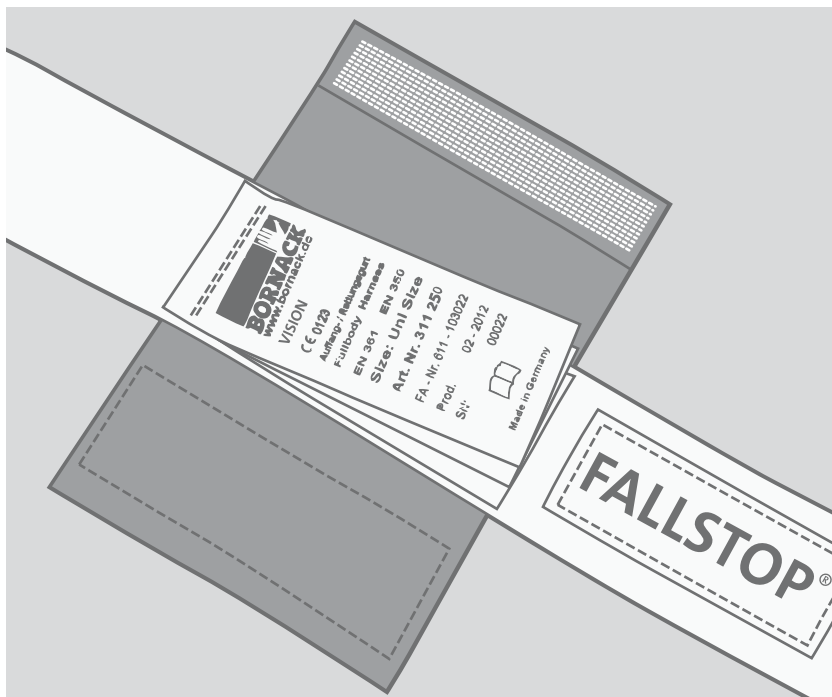

### Optimales Hängeverhalten

Beim Hängen in der rückseitigen Auffangöse gewährleistet der umlaufende Brustgurt eine ideale Hängeposition. Beim Hängen in der sternalen Anschlagöse oder der Steigschutzöse leitet die neuartige Gurtbandführung die Kraft optimal auf die Beinschlaufen ab und ermöglicht somit eine sitzähnliche Hängeposition.

Hängende Position Anschlag hinten

Durch die einstellbaren vertikalen Beinschlaufen lässt sich der Gurt für jede Situation optimal einstellen

Sitzende Position Anschlag vorne

Etikettentasche