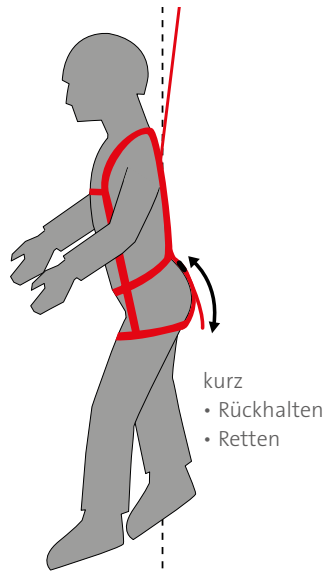

Optimales Hängeverhalten

Beim Hängen in der rückseitigen Auffangöse gewährleistet der umlaufende Brustgurt eine ideale Hängeposition. Beim Hängen in der sternalen Anschlagöse oder der Steigschutzöse leitet die neuartige Gurtbandführung die Kraft optimal auf die Beinschlaufen ab und ermöglicht somit eine sitzähnliche Hängeposition.

Der VISION ist der erste und einzige Auffanggurt am Markt mit Verstellmöglichkeit für verschiedene Arbeitssituationen, wie Gehen, Steigen und Arbeiten in absturzgefährlichen Bereichen.

Das Ergebnis ist eine perfekte Anpassung an den menschlichen Körper und damit höchster Tragekomfort und optimierte Sicherheit in den unterschiedlichsten Situationen.

Hängende Position Anschlag hinten

Durch die einstellbaren vertikalen Beinschlaufen lässt sich der Gurt für jede Situation optimal einstellen