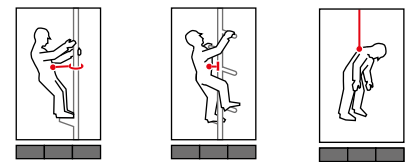

## Schnelles Anlegen

Der frontale CLICK PRO Verschluss hat eine integrierte vordere Anschlagöse und verhindert eine unsachgemäße Benutzung. Der eindeutige Verschluss stellt sicher, dass der Gurt nicht falsch verschlossen wird. Die vordere Anschlagöse schließt ein versehentliches Anschlagen in nur einen Schultergurt aus. Die zweifach geknickten, kompakten Beinbeschläge CLICK T in T-Form stellen eine ideale Lastableitung auf die Bein-schlaufen sicher.

CLICK PRO integrierte sternale Anschlagöse

CLICK T ergonomischer Beinbeschlag

Rückhalten

Ablassen

Auffangen

Positionieren

Steigschutz

Retten

## Einfaches Justieren

Über sieben EASY GLIDE Schnallen ist der Gurt einfach zu justieren. Brust- und Hüftgurt lassen sich zentralsymmetrisch verstellen. Die Gurtbandenden werden mit Gummistraps verstaut. Mit nur einem Handgriff kann der Gurt durch den Benutzer selbst an verschiedene Einsatzsituationen angepasst werden. Verstellbarkeit an Schulter-, Brust- und Bauchgurt sowie an den vertikalen Bein-schlaufen.