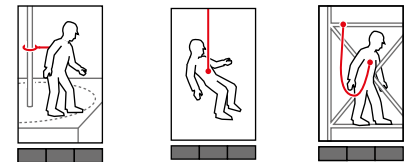

Rückhalten

Ablassen

Auffangen