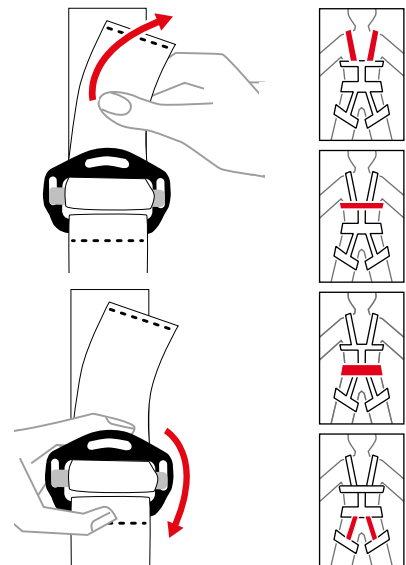

## Schnelles Anlegen

Der frontale CLICK PRO Verschluss hat eine integrierte vordere Anschlagöse und verhindert eine unsachgemäße Benutzung. Der eindeutige Verschluss stellt sicher, dass der Gurt nicht falsch verschlossen wird. Die vordere Anschlagöse schließt ein versehentliches Anschlagen in nur einen Schultergurt aus. Die zweifach geknickten, kompakten Beinbeschläge CLICK T in T-Form stellen eine ideale Lastableitung auf die Bein-schlaufen sicher.

CLICK PRO integrierte sternale Anschlagöse

CLICK T ergonomischer Beinbeschlag

Rückhalten

Ablassen

Auffangen

Positionieren

Steigschutz

Retten

## Einfaches Justieren

Über sieben EASY GLIDE Schnallen ist der Gurt einfach zu justieren. Brust- und Hüftgurt lassen sich zentralsymmetrisch verstellen. Die Gurtbandenden werden mit Gummistraps verstaut. Mit nur einem Handgriff kann der Gurt durch den Benutzer selbst an verschiedene Einsatzsituationen angepasst werden. Verstellbarkeit an Schulter-, Brust- und Bauchgurt sowie an den vertikalen Bein-schlaufen.

### Optimales Hängeverhalten

Beim Hängen in der rückseitigen Auffangöse gewährleistet der umlaufende Brustgurt eine ideale Hängeposition. Beim Hängen in der sternalen Anschlagöse oder der Steigschutzöse leitet die neuartige Gurtbandführung die Kraft optimal auf die Beinschlaufen ab und ermöglicht somit eine sitzähnliche Hängeposition.