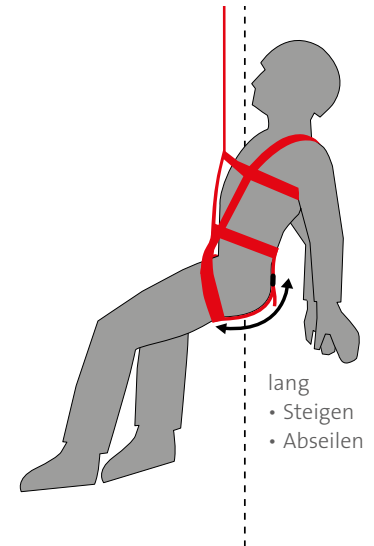

Sitzende Position Anschlag vorne