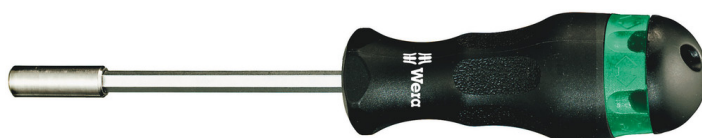

**819/1 Kombi-Schrauber mit starkem Dauermagnet, ohne Bestückung, 1/4" x 120 mm**  
Handhalter und Verbindungsteile

<b>EAN:</b>	4013288037527	<b>Abmessung:</b>	230x41x41 mm
<b>Teilenr:</b>	05051610001	<b>Gewicht:</b>	154 g
<b>Artikel-Nr:</b>	819/1 Vario	<b>Ursprungsland:</b>	DE
		<b>Zolltarifnr:</b>	84661038

- Bits-Handhalter mit integriertem Bits-Magazin für Bits mit 1/4" Außensechskantantrieb
- Ergonomischer Kraftform Griff
- Mit Sechskantklinge und Edelstahlhülse
- Ohne Bestückung des Magazins
- Starker Dauermagnet hält die Bits bombenfest

Hochwertiger Kombi-Schrauber mit starkem Dauermagnet, der den verwendeten Bit bombenfest hält. Inklusive drehbarem Magazin, in dem die Bits aufbewahrt und transportiert werden können - die kompakte Version eines sechsteiligen Schraubendrehersatzes! Einkomponentiger Kraftform Griff für angenehm ergonomisches Arbeiten, bei dem Blasen und Schwielen vermieden werden. Geeignet für die Aufnahme von Bits mit 1/4"-Außensechskantantrieb nach DIN ISO 1173-C 6,3.