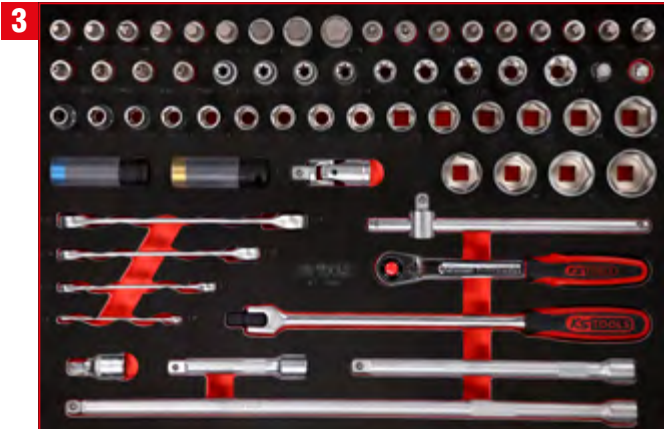

P15 Werkstattwagen

mit 403 Werkzeugen für 7 Schubladen

815.7403

PAKETPREIS!

**7 x M
403 Teile**

1.949,-^{EUR}

815.7403

Schraubendreher-Satz

811.3024

Detaillierte Auflistung der Werkzeuge, siehe Seite 192

1/4" + 3/8" Steckschlüssel-Satz

811.0156

Detaillierte Auflistung der Werkzeuge, siehe Seite 144

1/2" Steckschlüssel-Satz

811.0066

Detaillierte Auflistung der Werkzeuge, siehe Seite 154

1/2" Steckschlüssel- / und Bit-Stecknuss-Satz

811.0063

Detaillierte Auflistung der Werkzeuge, siehe Seite 160

Schraubenschlüssel-Satz

811.2041

Detaillierte Auflistung der Werkzeuge, siehe Seite 205

Schraubendreher- / und Zangen-Satz