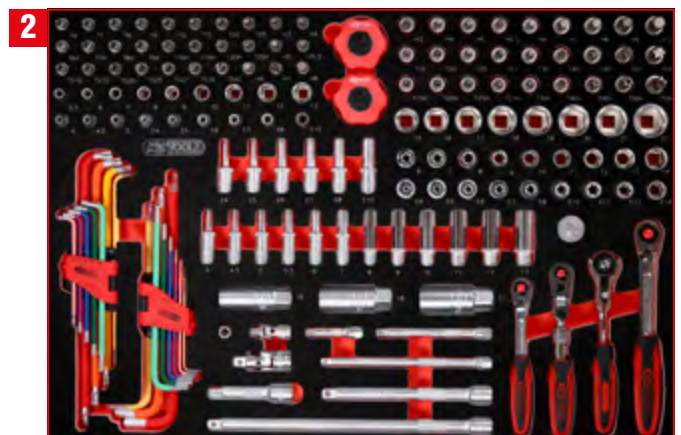

P15 Werkstattwagen

mit 403 Werkzeugen für 7 Schubladen

815.7403

PAKETPREIS!

**7 x M
403 Teile**

1.949,-^{EUR}

815.7403

Schraubendreher-Satz

811.3024

Detaillierte Auflistung der Werkzeuge, siehe Seite 192

1/4" + 3/8" Steckschlüssel-Satz

811.0156

Detaillierte Auflistung der Werkzeuge, siehe Seite 144

1/2" Steckschlüssel-Satz

811.0066

Detaillierte Auflistung der Werkzeuge, siehe Seite 154

1/2" Steckschlüssel- / und Bit-Stecknuss-Satz

811.0063

Detaillierte Auflistung der Werkzeuge, siehe Seite 160

Schraubenschlüssel-Satz

811.2041

Detaillierte Auflistung der Werkzeuge, siehe Seite 205

Schraubendreher- / und Zangen-Satz