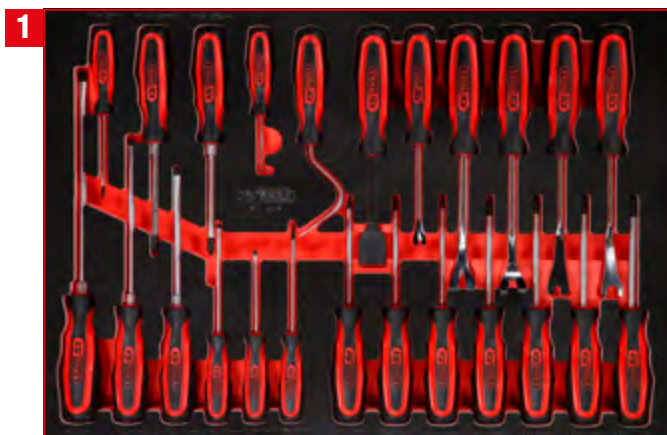

P15 Werkstattwagen

mit 403 Werkzeugen für 7 Schubladen

815.7403

PAKETPREIS!

**7 x M
403 Teile**

1.949,-^{EUR}

815.7403

Schraubendreher-Satz

811.3024

Detaillierte Auflistung der Werkzeuge, siehe Seite 192

1/4" + 3/8" Steckschlüssel-Satz

811.0156

Detaillierte Auflistung der Werkzeuge, siehe Seite 144

1/2" Steckschlüssel-Satz

811.0066

Detaillierte Auflistung der Werkzeuge, siehe Seite 154

1/2" Steckschlüssel- / und Bit-Stecknuss-Satz

811.0063

Detaillierte Auflistung der Werkzeuge, siehe Seite 160

Schraubenschlüssel-Satz

811.2041

Detaillierte Auflistung der Werkzeuge, siehe Seite 205

Schraubendreher- / und Zangen-Satz