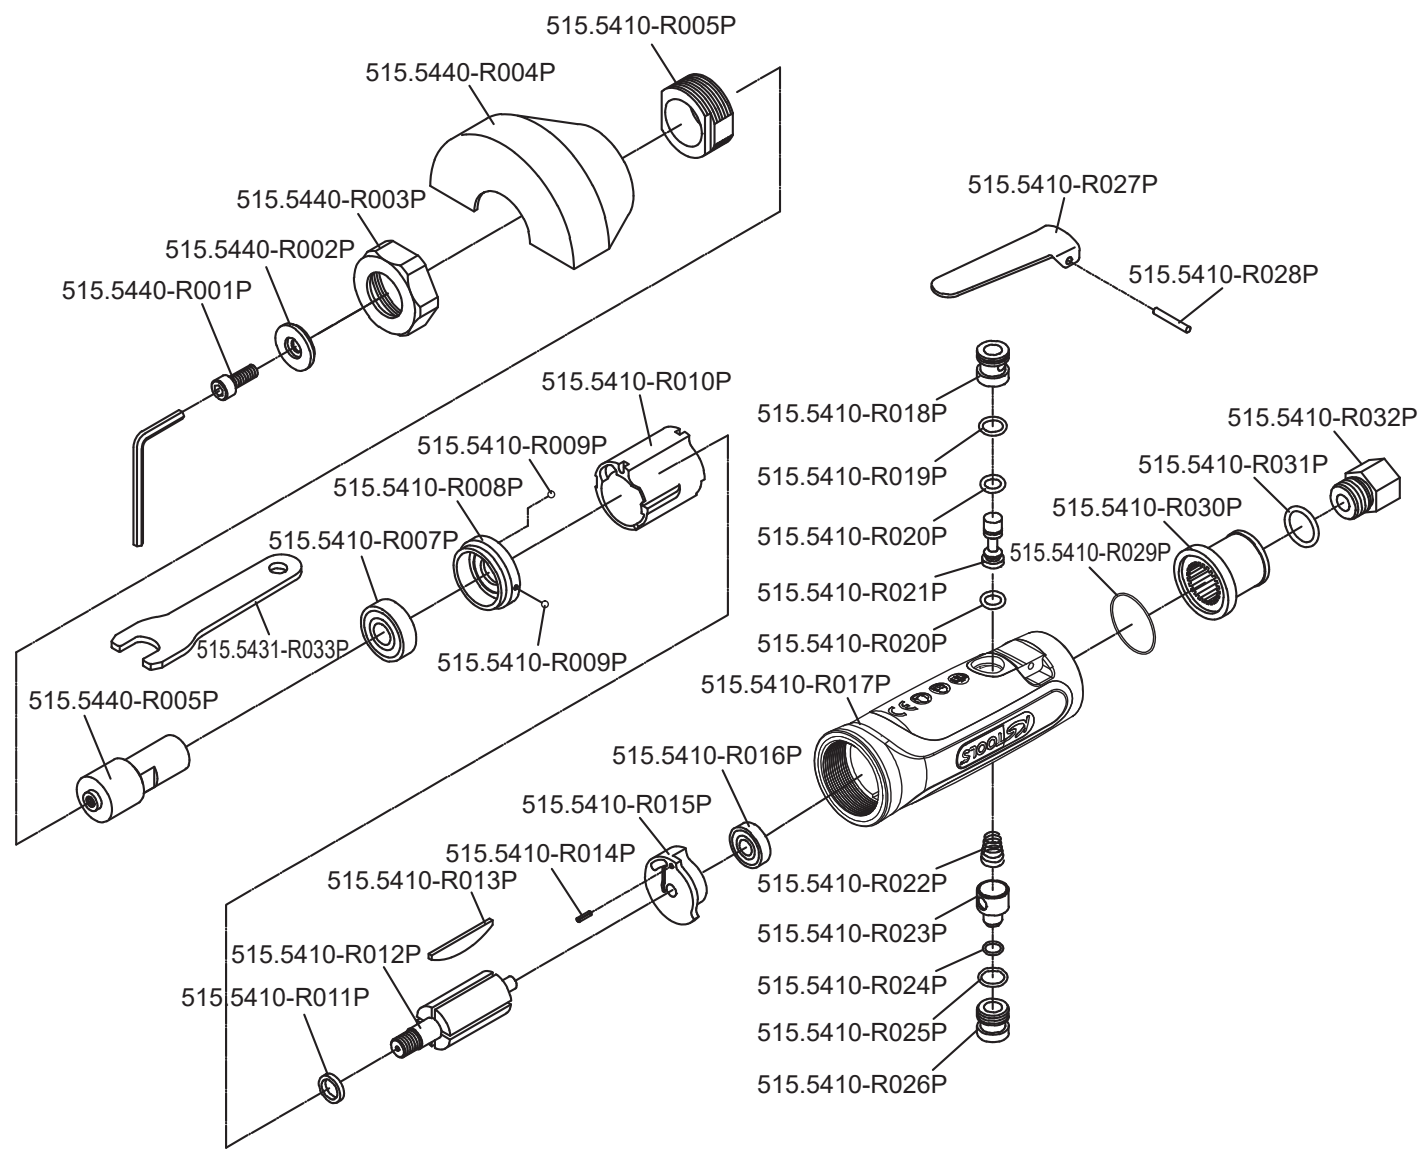

Art. 515.5440

Art. 515.5440

Art.-Nr.	Description	Beschreibung	Menge Qty.
515.5410-R005P	Lock nut	Sicherungsmutter	1
515.5410-R007P	Ball bearing	Kugellager	1
515.5410-R008P	Front end plate	Vordere Verschlussplatte	1
515.5410-R009P	Steel ball	Stahlkugel	2
515.5410-R010P	Cylinder	Zylinder	1
515.5410-R011P	Rotor collar	Rotor Gewinding	1
515.5410-R012P	Rotor	Rotor	1
515.5410-R013P	Rotor blade	Rotorblatt	4
515.5410-R014P	Spring pin	Splint	1
515.5410-R015P	Rear end plate	Hintere Kugellageraufnahme	1
515.5410-R016P	Ball bearing	Kugellager	1
515.5410-R017P	Motor housing	Antriebsgehäuse	1
515.5410-R018P	Throttle valve bushing	Drosselventil Buchse	1
515.5410-R019P	O-ring	O-Ring	1
515.5410-R020P	O-ring	O-Ring	2
515.5410-R021P	Throttle valve	Drosselventil	1
515.5410-R022P	Throttle valve spring	Drosselventilfeder	1

Art.-Nr.	Description	Beschreibung	Menge Qty.
515.5410-R023P	Air regulator	Druckluftregulierung	1
515.5410-R024P	O-ring	O-Ring	1
515.5410-R025P	O-ring	O-Ring	1
515.5410-R026P	Valve screw	Ventilschraube	1
515.5410-R027P	Throttle lever	Betätigungshebel	1
515.5410-R028P	Throttle lever pin	Betätigungshebelsplint	1
515.5410-R029P	O-ring	O-Ring	1
515.5410-R030P	Exhaust deflector	Abluftdeflektor	1
515.5410-R031P	O-ring	O-Ring	1
515.5410-R032P	Air inlet	Lufteinlassschraube	1
515.5431-R033P	Spanner	Schraubenschlüssel	1
515.5440-R001P	Hex screw	Innen6kantschraube	1
515.5440-R002P	Spacer	Abstandsring	1
515.5440-R003P	Lock nut	Sicherungsmutter	1
515.5440-R004P	Shield	Schutzschild	1
515.5440-R005P	Spindle	Spindel	1