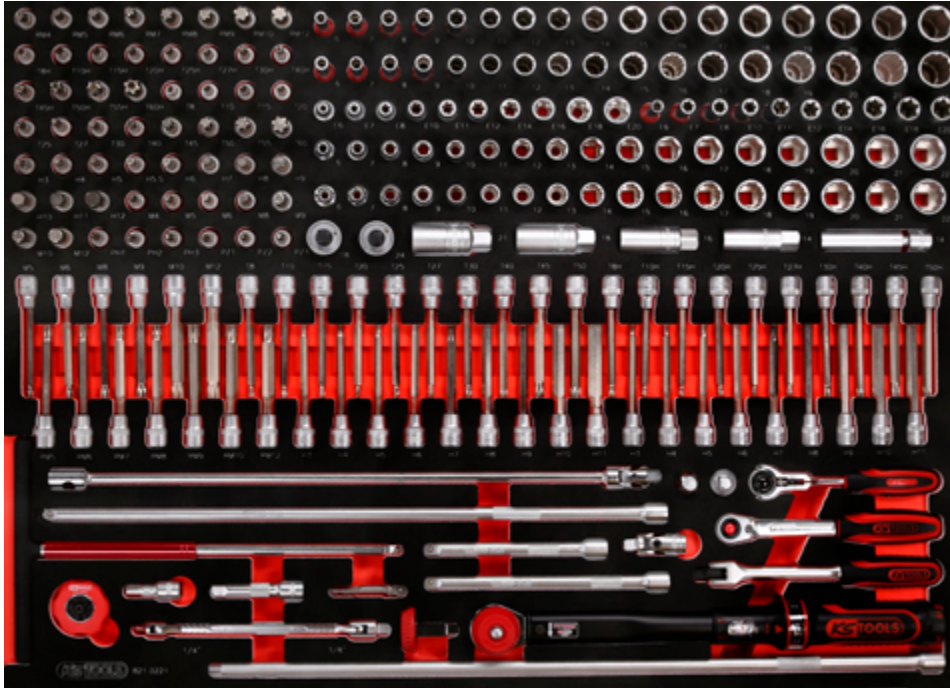

**XL** 3/8" Socket spanner set