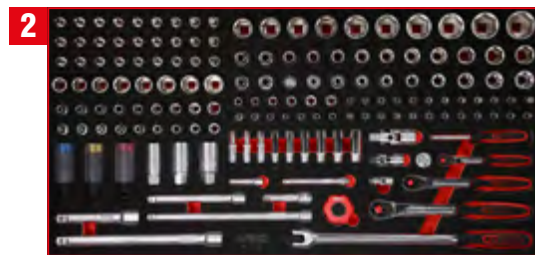

P25 Werkstattwagen

mit 285 Werkzeugen für 4 Schubladen

825.4285

PAKETPREIS!

**4 x L
285 Teile**

1.949,--^{EUR}
825.4285

1

Zangen- / und Messwerkzeug-Satz

813.0030

Detaillierte Auflistung der Werkzeuge, siehe Seite 274

2

1/4" + 3/8" + 1/2" Steckschlüssel-Satz

813.0156

Detaillierte Auflistung der Werkzeuge, siehe Seite 252

3

Schraubenschlüssel-Satz