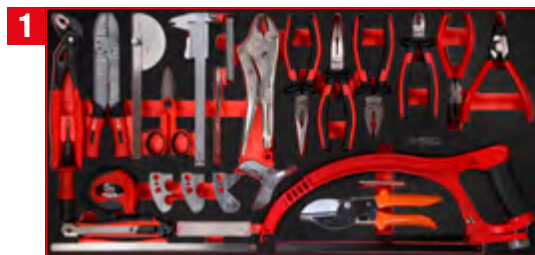

P25 Werkstattwagen

mit 285 Werkzeugen für 4 Schubladen

825.4285

PAKETPREIS!

**4 x L
285 Teile**

1.949,--^{EUR}
825.4285

1

Zangen- / und Messwerkzeug-Satz

813.0030

Detaillierte Auflistung der Werkzeuge, siehe Seite 274

2

1/4" + 3/8" + 1/2" Steckschlüssel-Satz

813.0156

Detaillierte Auflistung der Werkzeuge, siehe Seite 252

3

Schraubenschlüssel-Satz