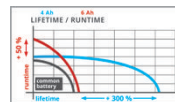

Ausstattung

- Universell verwendbar für alle Power X-Change Geräte:
- Geld sparen, Umwelt schonen und Flexibilität in Haus und Garten
- MULTI-Ah Technologie: 6Ah-Akku für max. Kapazität oder 4Ah-Akku
- zum schonen des Akkus für eine 3x längere Gesamtlebensdauer
- Exaktes Anzeigen des Ladezustandes in % über die Digitalanzeige
- Neueste Zellen bringen 100% mehr Power für maximale Performance
- PLUS-Technologie: mehr Power für leistungintensive Arbeiten
- Das prozessgesteuerte Batteriemanagementsystem ABS steht für
- max. Sicherheit, optimale Geräteperformance, Laufzeit+Lebensdauer
- Ermöglicht kabellose Freiheit:Kein Kabelsalat und freies Arbeiten
- Dank hochwertiger Li-Ion Zellen kein Memoryeffekt,
- geringe Selbstentladung und hohe, konstante Power
- Hoher Stoßschutz und gute Griffigkeit durch gummiertes Gehäuse
- Komfortable Entnehmbarkeit durch Griffmulde
- staub-, korrosions-, und mechanisch geschütztes Gehäuse
- Geeignet für den TWIN-PACK Einsatz bei 36V-Anwendungen

Technische Daten

- Spannung 18 V
- Akku-Kapazität 6 Ah
- Max. Power 1350 W
- Anzahl Akkus 1 STK

Logistische Daten

- Produktgewicht (kg) 1.01
- Bruttogewicht (kg) 1.08
- Maße Einzelverpackung 93 x 82 x 182 mm
- Stück pro Exportkarton 12 STK
- Bruttogewicht Exportkarton 13.6 kg
- Maße Exportkarton 300 x 293 x 210 mm
- Containermengen (20"/40"/40"HC) 16896 | 0 | 0