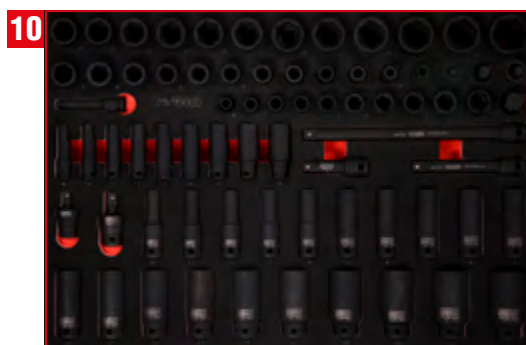

ITLG
21

Hammer- / Meißel- / und Feilen-Satz

811.0021

Detaillierte Auflistung der Werkzeuge, siehe Seite 222

ITLG
5

Zangen-Satz

812.0007

Detaillierte Auflistung der Werkzeuge, siehe Seite 181

ITLG
7

Zangen-Satz

812.0005

Detaillierte Auflistung der Werkzeuge, siehe Seite 290

ITLG
73

3/8" + 1/2" Kraft-Steckschlüssel-Satz

811.0073

Detaillierte Auflistung der Werkzeuge, siehe Seite 182