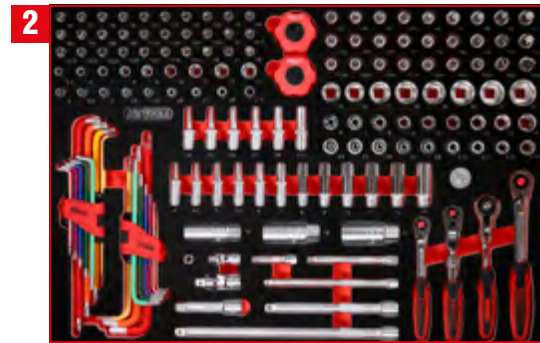

P35 Werkstattwagen

mit 549 Werkzeugen für 12 Schubladen

835.12549

PAKETPREIS!
10 x M, 2 x S
549 Teile
4.149,= EUR
835.12549

Schraubendreher-Satz

811.0024

Detaillierte Auflistung der Werkzeuge, siehe Seite 186

1/4" + 3/8" Steckschlüssel-Satz

811.0156

Detaillierte Auflistung der Werkzeuge, siehe Seite 144

1/2" Steckschlüssel-Satz

811.0095

Detaillierte Auflistung der Werkzeuge, siehe Seite 158

Ringmaulschlüssel-Satz

ITLG
7

Zangen-Satz

812.0005

Detaillierte Auflistung der Werkzeuge, siehe Seite 290

ITLG
73

3/8" + 1/2" Kraft-Steckschlüssel-Satz

811.0073

Detaillierte Auflistung der Werkzeuge, siehe Seite 182