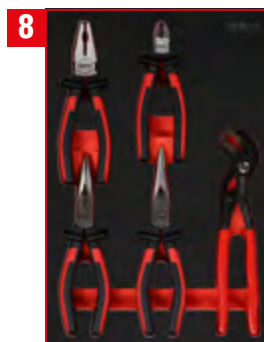

1/4" + 3/8" Steckschlüssel-Satz

811.0156

Detaillierte Auflistung der Werkzeuge, siehe Seite 144

1/2" Steckschlüssel-Satz

811.0095

Detaillierte Auflistung der Werkzeuge, siehe Seite 158

Ringmaulschlüssel-Satz

811.0030

Detaillierte Auflistung der Werkzeuge, siehe Seite 200

Schraubenschlüssel-Satz

811.0051

Detaillierte Auflistung der Werkzeuge, siehe Seite 212

T-Griff- und Schraubendreher-Satz

811.1022

Detaillierte Auflistung der Werkzeuge, siehe Seite 194

ITLG
21

Hammer- / Meißel- / und Feilen-Satz

811.0021

Detaillierte Auflistung der Werkzeuge, siehe Seite 222

ITLG
5

Zangen-Satz

812.0007

Detaillierte Auflistung der Werkzeuge, siehe Seite 181

ITLG
7

Zangen-Satz

812.0005

Detaillierte Auflistung der Werkzeuge, siehe Seite 290

ITLG
73

3/8" + 1/2" Kraft-Steckschlüssel-Satz

811.0073

Detaillierte Auflistung der Werkzeuge, siehe Seite 182