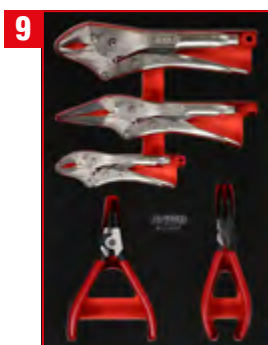

ITLG
21

Hammer- / Meißel- / und Feilen-Satz

811.0021

Detaillierte Auflistung der Werkzeuge, siehe Seite 222

ITLG
5

Zangen-Satz

812.0007

Detaillierte Auflistung der Werkzeuge, siehe Seite 181

ITLG
7

Zangen-Satz

812.0005

Detaillierte Auflistung der Werkzeuge, siehe Seite 290

ITLG
73

3/8" + 1/2" Kraft-Steckschlüssel-Satz

811.0073

Detaillierte Auflistung der Werkzeuge, siehe Seite 182