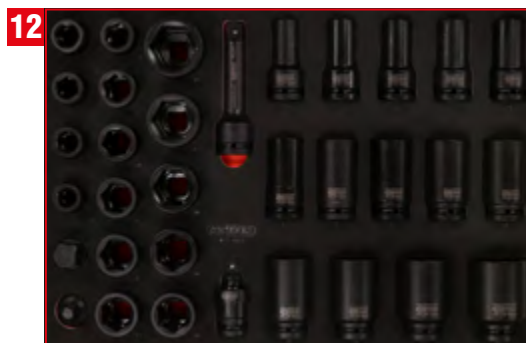

ITLG
33

3/4" Kraft-Stecknuss-Satz

811.1033

Detaillierte Auflistung der Werkzeuge, siehe Seite 185