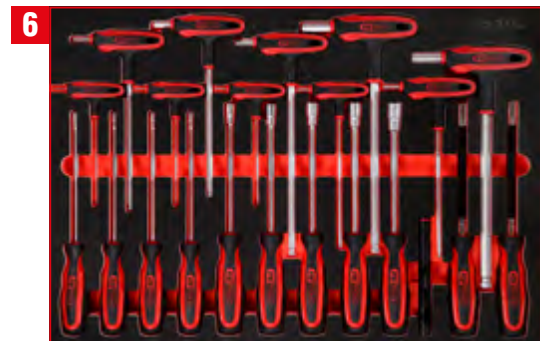

811.0030

Detaillierte Auflistung der Werkzeuge, siehe Seite 200

Schraubenschlüssel-Satz

811.0051

Detaillierte Auflistung der Werkzeuge, siehe Seite 212

T-Griff- und Schraubendreher-Satz

811.1022

Detaillierte Auflistung der Werkzeuge, siehe Seite 194

ITLG
21

Hammer- / Meißel- / und Feilen-Satz

811.0021

Detaillierte Auflistung der Werkzeuge, siehe Seite 222

ITLG
5

Zangen-Satz

812.0007

Detaillierte Auflistung der Werkzeuge, siehe Seite 181

ITLG
7

Zangen-Satz

812.0005

Detaillierte Auflistung der Werkzeuge, siehe Seite 290

ITLG
73

3/8" + 1/2" Kraft-Steckschlüssel-Satz

811.0073

Detaillierte Auflistung der Werkzeuge, siehe Seite 182