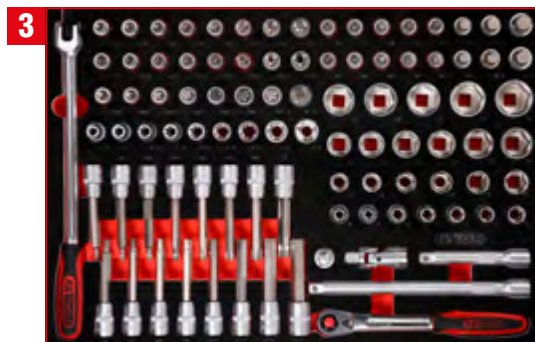

P35 Werkstattwagen

mit 549 Werkzeugen für 12 Schubladen

835.12549

PAKETPREIS!
10 x M, 2 x S
549 Teile
4.149,= EUR
835.12549

Schraubendreher-Satz

811.0024

Detaillierte Auflistung der Werkzeuge, siehe Seite 186

1/4" + 3/8" Steckschlüssel-Satz

811.0156

Detaillierte Auflistung der Werkzeuge, siehe Seite 144

1/2" Steckschlüssel-Satz

811.0095

Detaillierte Auflistung der Werkzeuge, siehe Seite 158

Ringmaulschlüssel-Satz

ITLG
7

Zangen-Satz

812.0005

Detaillierte Auflistung der Werkzeuge, siehe Seite 290

ITLG
73

3/8" + 1/2" Kraft-Steckschlüssel-Satz

811.0073

Detaillierte Auflistung der Werkzeuge, siehe Seite 182