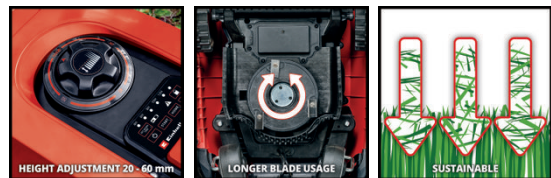

Logistische Daten

- Produktgewicht (kg)	14.3
- Bruttogewicht (kg)	17.9
- Maße Einzelverpackung	695 x 510 x 310 mm
- Stück pro Exportkarton	1 STK
- Bruttogewicht Exportkarton	17.9 kg
- Maße Exportkarton	705 x 515 x 315 mm
- Containermengen (20"/40"/40"HC)	243 | 497 | 568