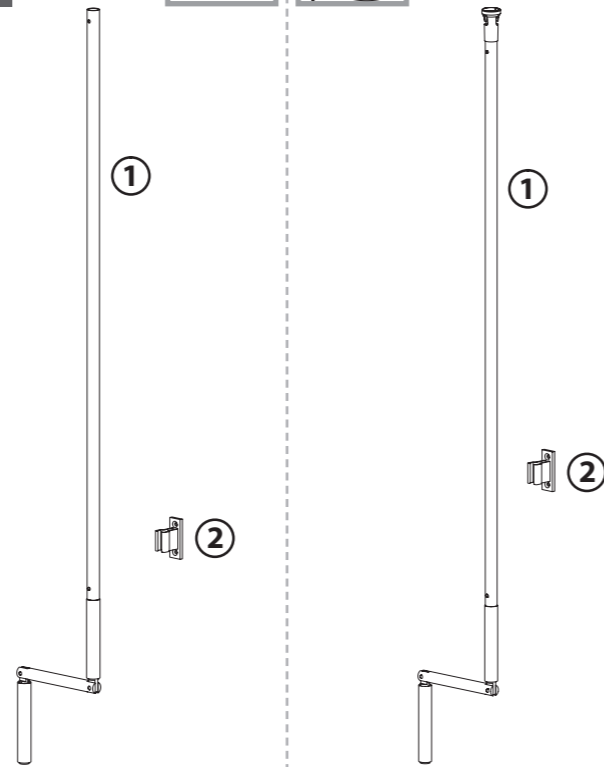

	a	b min., a min., a1 min. [mm]
OL 90 N	40444-EP-007	40444-EP-007
OL 95	40445-EP-09	40445-EP-09

6

030381 085349 6

	La [mm]
OL 90 N	L + 250
OL 95	L + 315

i

1 ... 14

40444-EP-011

Ø 2,5 mm
Ø 3,5 mm

4 x 35
DIN 97 /
DIN 7997

4,2 x L
DIN 7972 /
DIN 7982

4,2 x L
DIN 7972 /
DIN 7982

Ø 2,5 mm Ø 3,5 mm Ø 3,5 mm

D min. = 10 mm

D min. = 14 mm

15

16