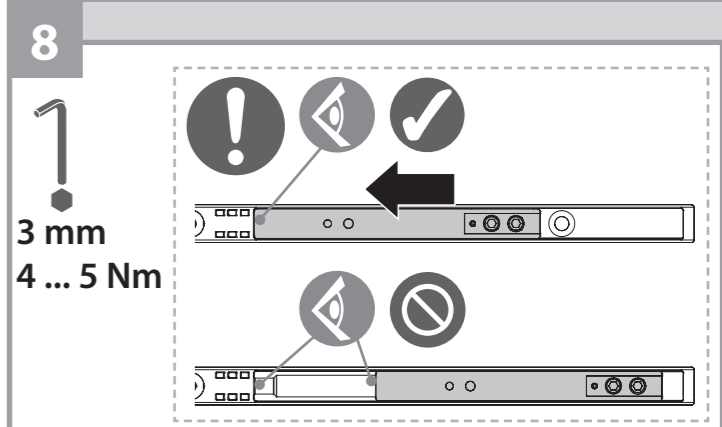

	a	b min., a min., a1 min. [mm]
OL 90 N	40444-EP-007	40444-EP-007
OL 95	40445-EP-09	40445-EP-09

6

030381 085349 6

	La [mm]
OL 90 N	L + 250
OL 95	L + 315

i

1 ... 14

40444-EP-011

Ø 2,5 mm
Ø 3,5 mm

4 x 35
DIN 97 /
DIN 7997

4,2 x L
DIN 7972 /
DIN 7982

4,2 x L
DIN 7972 /
DIN 7982

Ø 2,5 mm Ø 3,5 mm Ø 3,5 mm

D min. = 10 mm

D min. = 14 mm

15

16