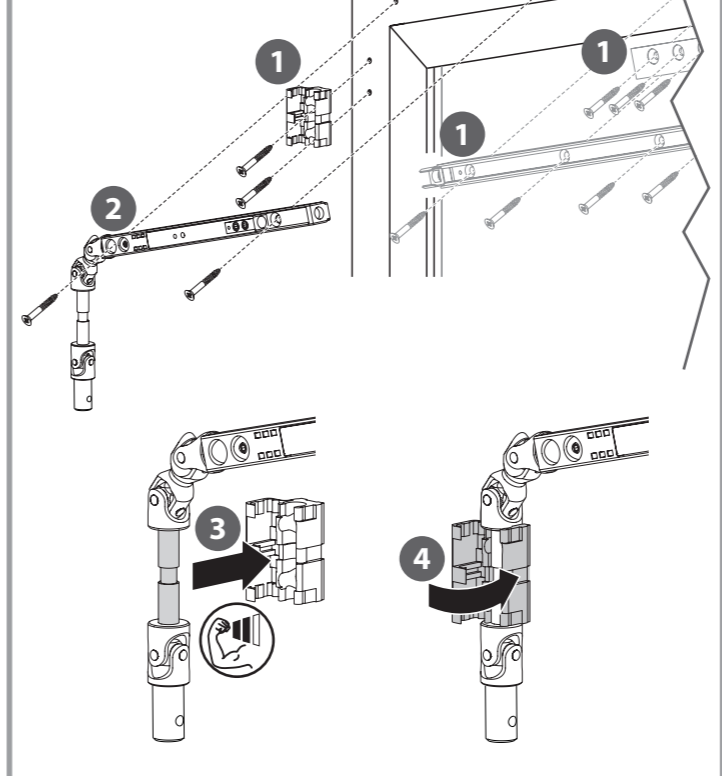

Fz 92

152793-02

030381 (OL 90 N)
085349 (OL 95)

40444-EP-007
40445-EP-09

OL 90 N
OL 95

a [mm]

OL 90 N 480 ... 2000

OL 95 550 ... 1200

	a	b min., a min., a1 min. [mm]
OL 90 N	40444-EP-007	40444-EP-007
OL 95	40445-EP-09	40445-EP-09

6

030381 085349 6

	La [mm]
OL 90 N	L + 250
OL 95	L + 315

i

1 ... 14

40444-EP-011

Ø 2,5 mm
Ø 3,5 mm

4 x 35
DIN 97 /
DIN 7997

4,2 x L
DIN 7972 /
DIN 7982

4,2 x L
DIN 7972 /
DIN 7982

Ø 2,5 mm Ø 3,5 mm Ø 3,5 mm

D min. = 10 mm

D min. = 14 mm

15

16