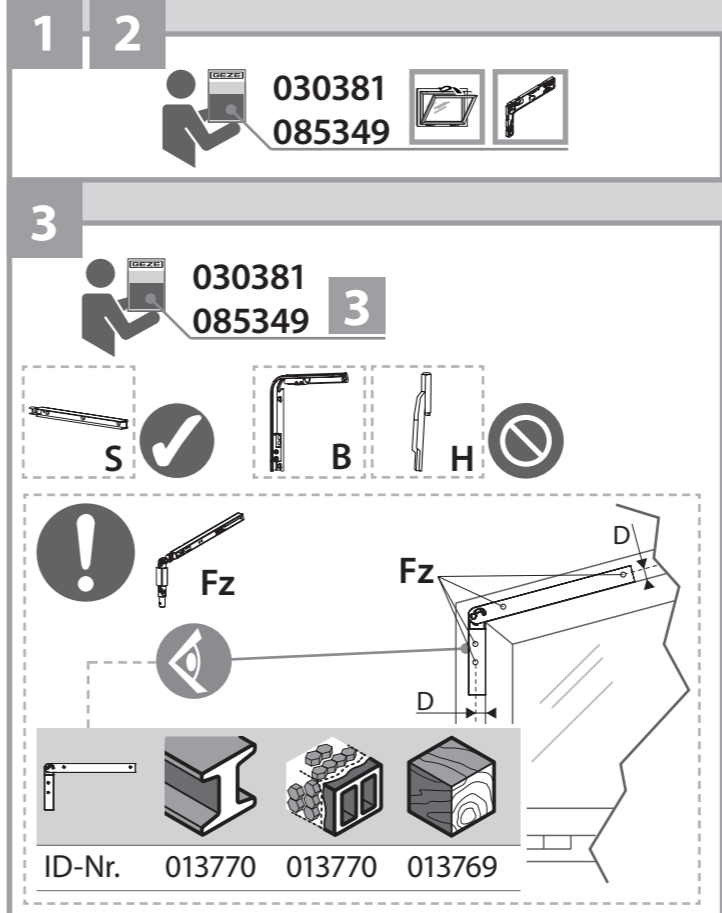

Fz 92

152793-02

030381 (OL 90 N)
085349 (OL 95)

40444-EP-007
40445-EP-09

OL 90 N
OL 95

a [mm]

OL 90 N 480 ... 2000

OL 95 550 ... 1200

	a	b min., a min., a1 min. [mm]
OL 90 N	40444-EP-007	40444-EP-007
OL 95	40445-EP-09	40445-EP-09

6

030381 085349 6

	La [mm]
OL 90 N	L + 250
OL 95	L + 315

i

1 ... 14

40444-EP-011

Ø 2,5 mm
Ø 3,5 mm

4 x 35
DIN 97 /
DIN 7997

4,2 x L
DIN 7972 /
DIN 7982

4,2 x L
DIN 7972 /
DIN 7982

Ø 2,5 mm Ø 3,5 mm Ø 3,5 mm

D min. = 10 mm

D min. = 14 mm

15

16