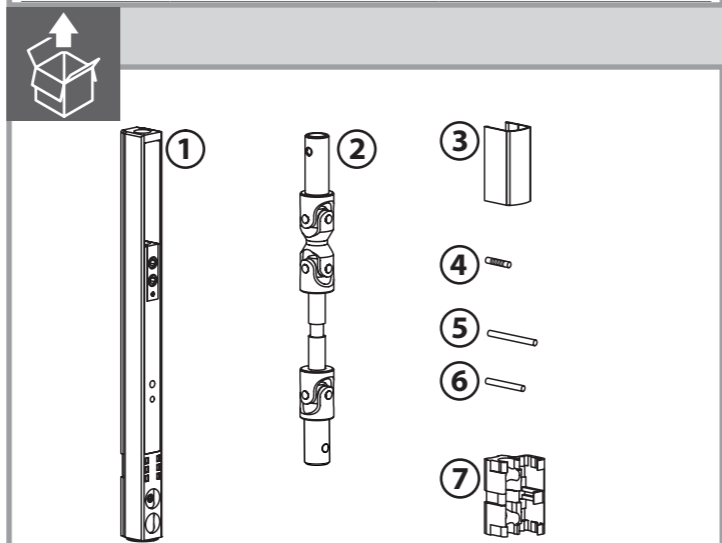

	a	b min., a min., a1 min. [mm]
OL 90 N	40444-EP-007	40444-EP-007
OL 95	40445-EP-09	40445-EP-09

6

030381 085349 6

	La [mm]
OL 90 N	L + 250
OL 95	L + 315

i

1 ... 14

40444-EP-011

Ø 2,5 mm
Ø 3,5 mm

4 x 35
DIN 97 /
DIN 7997

4,2 x L
DIN 7972 /
DIN 7982

4,2 x L
DIN 7972 /
DIN 7982

Ø 2,5 mm Ø 3,5 mm Ø 3,5 mm

D min. = 10 mm

D min. = 14 mm

15

16