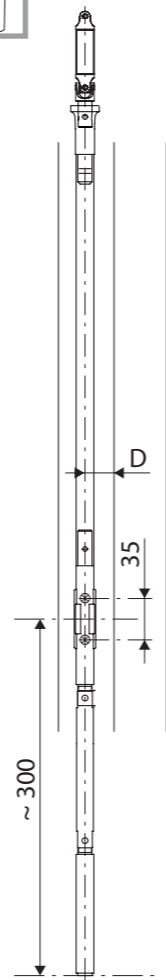

Fz 92

152793-02

030381 (OL 90 N)
085349 (OL 95)

40444-EP-007
40445-EP-09

OL 90 N
OL 95

a [mm]

OL 90 N 480 ... 2000

OL 95 550 ... 1200

	a	b min., a min., a1 min. [mm]
OL 90 N	40444-EP-007	40444-EP-007
OL 95	40445-EP-09	40445-EP-09

6

030381 085349 6

	La [mm]
OL 90 N	L + 250
OL 95	L + 315

i

1 ... 14

40444-EP-011

Ø 2,5 mm
Ø 3,5 mm

4 x 35
DIN 97 /
DIN 7997

4,2 x L
DIN 7972 /
DIN 7982

4,2 x L
DIN 7972 /
DIN 7982

Ø 2,5 mm Ø 3,5 mm Ø 3,5 mm

D min. = 10 mm

D min. = 14 mm

15

16