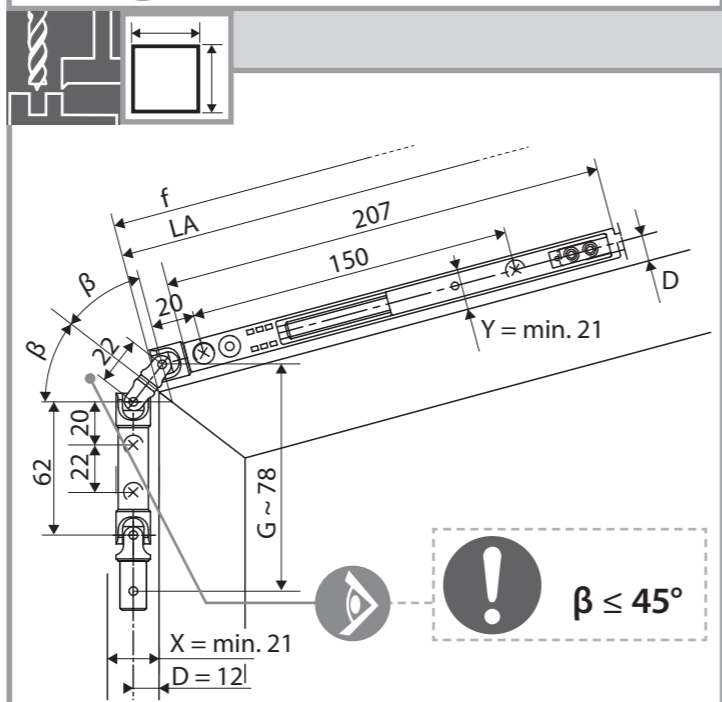

Fz 92

152793-02

030381 (OL 90 N)
085349 (OL 95)

40444-EP-007
40445-EP-09

OL 90 N
OL 95

a [mm]

OL 90 N 480 ... 2000

OL 95 550 ... 1200

	a	b min., a min., a1 min. [mm]
OL 90 N	40444-EP-007	40444-EP-007
OL 95	40445-EP-09	40445-EP-09

6

030381 085349 6

	La [mm]
OL 90 N	L + 250
OL 95	L + 315

i

1 ... 14

40444-EP-011

Ø 2,5 mm
Ø 3,5 mm

4 x 35
DIN 97 /
DIN 7997

4,2 x L
DIN 7972 /
DIN 7982

4,2 x L
DIN 7972 /
DIN 7982

Ø 2,5 mm Ø 3,5 mm Ø 3,5 mm

D min. = 10 mm

D min. = 14 mm

15

16