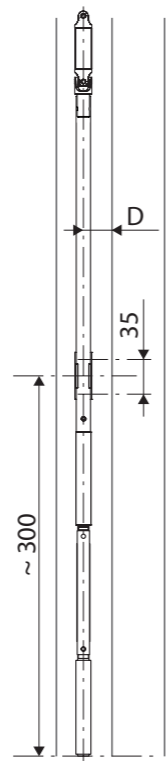

Fz 92

152793-02

030381 (OL 90 N)
085349 (OL 95)

40444-EP-007
40445-EP-09

OL 90 N
OL 95

a [mm]

OL 90 N 480 ... 2000

OL 95 550 ... 1200

	a	b min., a min., a1 min. [mm]
OL 90 N	40444-EP-007	40444-EP-007
OL 95	40445-EP-09	40445-EP-09

6

030381 085349 6

	La [mm]
OL 90 N	L + 250
OL 95	L + 315

i

1 ... 14

40444-EP-011

Ø 2,5 mm
Ø 3,5 mm

4 x 35
DIN 97 /
DIN 7997

4,2 x L
DIN 7972 /
DIN 7982

4,2 x L
DIN 7972 /
DIN 7982

Ø 2,5 mm Ø 3,5 mm Ø 3,5 mm

D min. = 10 mm

D min. = 14 mm

15

16