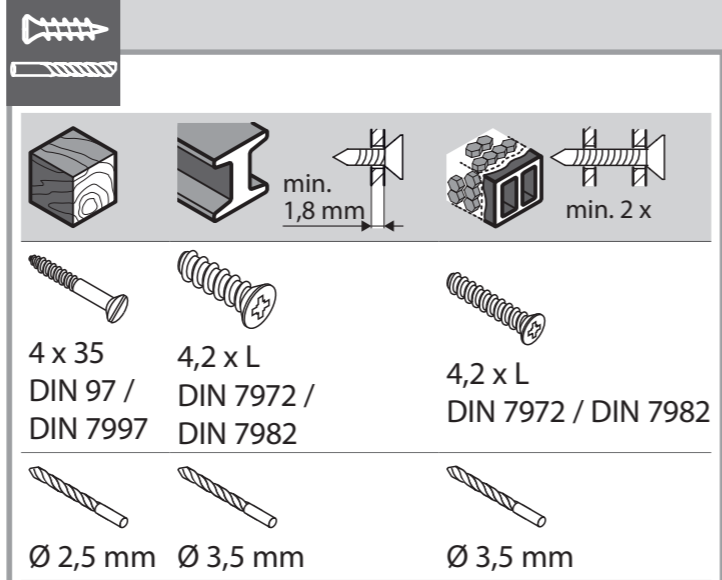

Fz 92

152793-02

030381 (OL 90 N)
085349 (OL 95)

40444-EP-007
40445-EP-09

OL 90 N
OL 95

a [mm]

OL 90 N 480 ... 2000

OL 95 550 ... 1200

	a	b min., a min., a1 min. [mm]
OL 90 N	40444-EP-007	40444-EP-007
OL 95	40445-EP-09	40445-EP-09

6

030381 085349 6

	La [mm]
OL 90 N	L + 250
OL 95	L + 315

i

1 ... 14

40444-EP-011

Ø 2,5 mm
Ø 3,5 mm

4 x 35
DIN 97 /
DIN 7997

4,2 x L
DIN 7972 /
DIN 7982

4,2 x L
DIN 7972 /
DIN 7982

Ø 2,5 mm Ø 3,5 mm Ø 3,5 mm

D min. = 10 mm

D min. = 14 mm

15

16