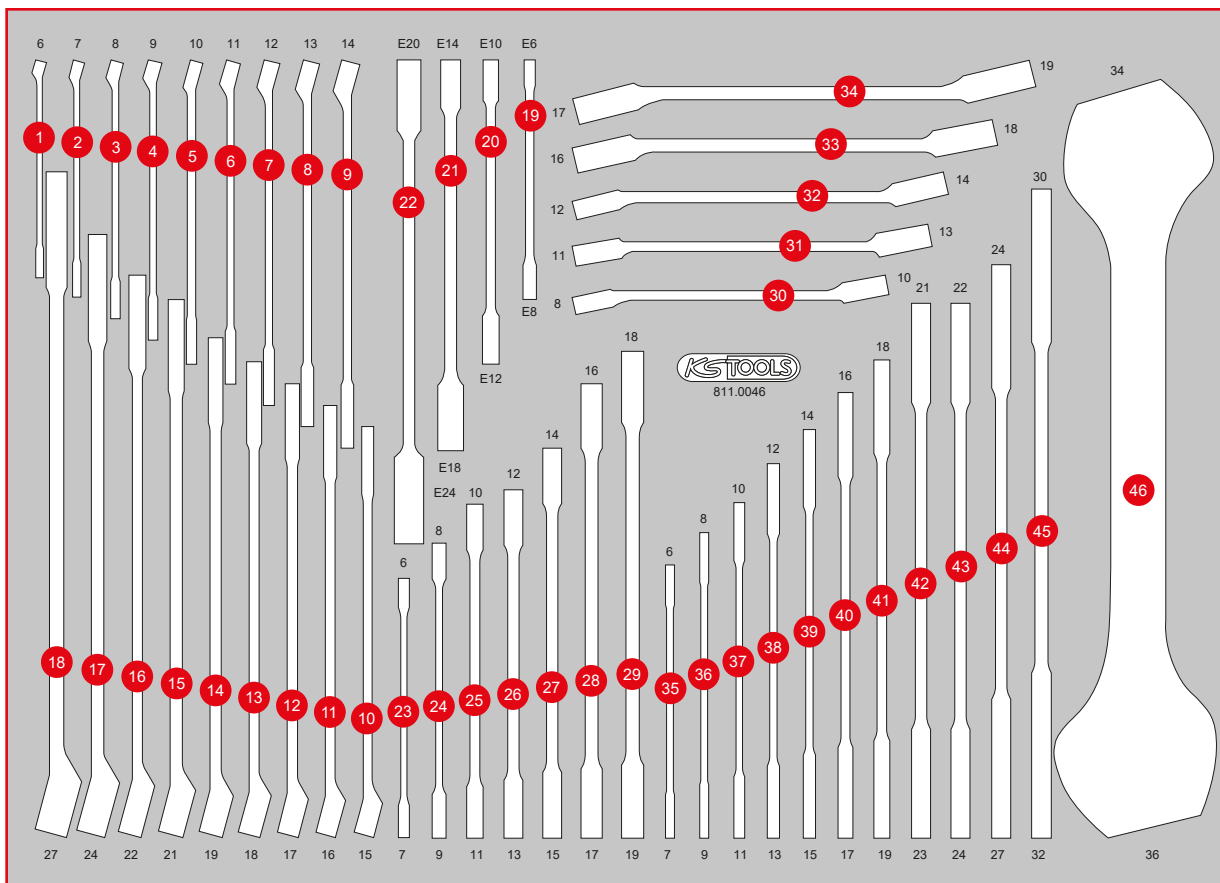

Pos.	Code	Bezeichnung	Teilligkeit	Pos.	Code	Bezeichnung	Teilligkeit	Pos.	Code	Bezeichnung	Teilligkeit
27	920.0414	ULTIMATEplus Doppel-Ringschlüssel, 14 x 15 mm	1	32	517.0258	Offener Doppel-Ringschlüssel, abgewinkelt, 12 x 14 mm	1	39	517.0709	Doppel-Maulschlüssel, 14 x 15 mm	1
28	920.0416	ULTIMATEplus Doppel-Ringschlüssel, 16 x 17 mm	1	33	517.0263	Offener Doppel-Ringschlüssel, abgewinkelt, 16 x 18 mm	1	40	517.0710	Doppel-Maulschlüssel, 16 x 17 mm	1
29	920.0418	ULTIMATEplus Doppel-Ringschlüssel, 18 x 19 mm	1	34	517.0264	Offener Doppel-Ringschlüssel, abgewinkelt, 17 x 19 mm	1	41	517.0712	Doppel-Maulschlüssel, 18 x 19 mm	1
30	517.0252	Offener Doppel-Ringschlüssel, abgewinkelt, 8 x 10 mm	1	35	517.0701	Doppel-Maulschlüssel, 6 x 7 mm	1	42	517.0715	Doppel-Maulschlüssel, 21 x 23 mm	1
31	517.9244	Offener Doppel-Ringschlüssel, abgewinkelt, 11 x 13 mm	1	36	517.0702	Doppel-Maulschlüssel, 8 x 9 mm	1	43	517.0736	Doppel-Maulschlüssel, 22 x 24 mm	1
				37	517.0704	Doppel-Maulschlüssel, 10 x 11 mm	1	44	517.0716	Doppel-Maulschlüssel, 24 x 27 mm	1
				38	517.0707	Doppel-Maulschlüssel, 12 x 13 mm	1	45	517.0718	Doppel-Maulschlüssel, 30 x 32 mm	1
								46	517.0773	Doppel-Maulschlüssel, 34 x 36 mm	1