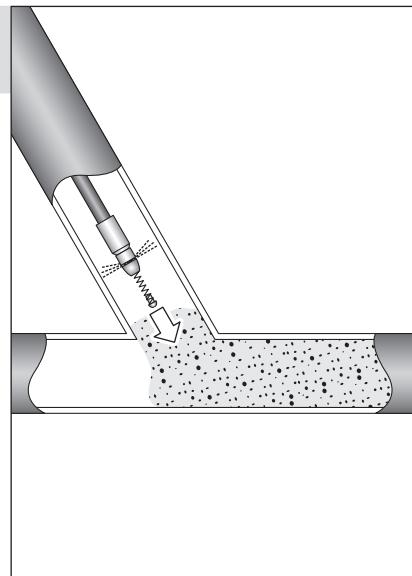

**130
bar**
max. Pressure

Drain Cleaner 10 m

F 016 800 362

Robert Bosch Power Tools GmbH

70538 Stuttgart

GERMANY

www.bosch-do-it.com

F 016 L81 357 (2016.07) 0/3

1

2

3