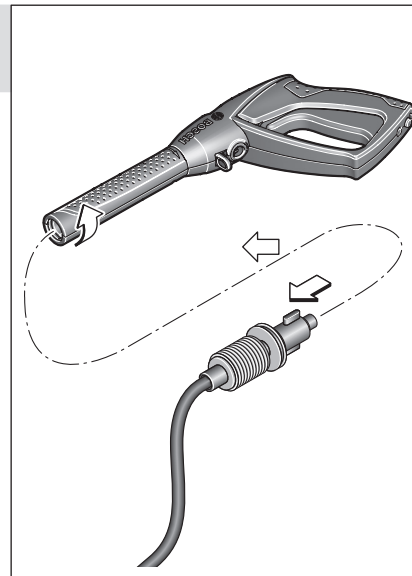

**130
bar**
max. Pressure

Drain Cleaner 10 m

F 016 800 362

Robert Bosch Power Tools GmbH

70538 Stuttgart

GERMANY

www.bosch-do-it.com

F 016 L81 357 (2016.07) 0/3

1