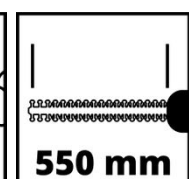

Einhell

EXPERT

POWER X-CHANGE

Akku-Heckenschere

ARCURRA 18/55

Art.-Nr.: 3410920

Ident.-Nr.: 21031

EAN-Code: 4006825635935

Die Einhell Akku-Heckenschere ARCURRA 18/55 ist ein leistungsstarkes Mitglied der Power X-Change-Familie von Einhell und mit lasergeschnittenen und diamantgeschliffenen Messern aus Stahl ausgerüstet. Der ergonomische, schmale Handgriff der ARCURRA 18/55 ist mit Mikro-Schalter ausgestattet. Das Metallgetriebe sorgt für eine lange Lebenszeit. Die Alu-Messerabdeckung sichert die Messer und der stabile Köcher schützt bei Lagerung und Transport. In der Lieferung inklusive ist ein Stoßschutz mit einer Halterung für die Wandmontage und ein praktischer Schnittgutsammler. Die Lieferung erfolgt ohne Akku und Ladegerät, diese sind separat erhältlich. Für den Betrieb der Einhell ARCURRA 18/55 ist ein 18 Volt Power X-Change-Akku notwendig.

Ausstattung

- Mitglied der Power X-Change Familie, 1x18V Batterie notwendig
- Messer aus lasergeschnittenem und diamantgeschliffenem Stahl
- Ergonomischer, schmaler Frontgriff mit Mikro-Schalter
- Metallgetriebe für eine lange Lebenszeit
- Schnittgutsammler
- Alu-Messerabdeckung
- Stoßschutz mit Halterung für Wandmontage
- Stabiler Köcher für Lagerung und Transport
- Lieferung ohne Akku und ohne Ladegerät (separat erhältlich)

Technische Daten

- Schnittlänge	550 mm
- Schwertlänge	620 mm
- Zahnabstand	18 mm
- Schnitte pro Minute	2400 min⁻¹

Logistische Daten

- Produktgewicht	2.85 kg
- Bruttogewicht Einzelverpackung	4.29 kg
- Maße Einzelverpackung	1030 x 200 x 145 mm
- Stück pro Exportkarton	4 STK
- Bruttogewicht Exportkarton	18.14 kg
- Maße Exportkarton	1050 x 420 x 225 mm
- Containermengen (20"/40"/40"HC)	1044 | 2160 | 2400

ARCURRA