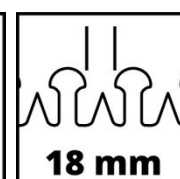

Einhell

EXPERT

POWER X-CHANGE

Akku-Heckenschere

ARCURRA 18/55

Art.-Nr.: 3410920

Ident.-Nr.: 21031

EAN-Code: 4006825635935

Die Einhell Akku-Heckenschere ARCURRA 18/55 ist ein leistungsstarkes Mitglied der Power X-Change-Familie von Einhell und mit lasergeschnittenen und diamantgeschliffenen Messern aus Stahl ausgerüstet. Der ergonomische, schmale Handgriff der ARCURRA 18/55 ist mit Mikro-Schalter ausgestattet. Das Metallgetriebe sorgt für eine lange Lebenszeit. Die Alu-Messerabdeckung sichert die Messer und der stabile Köcher schützt bei Lagerung und Transport. In der Lieferung inklusive ist ein Stoßschutz mit einer Halterung für die Wandmontage und ein praktischer Schnittgutsammler. Die Lieferung erfolgt ohne Akku und Ladegerät, diese sind separat erhältlich. Für den Betrieb der Einhell ARCURRA 18/55 ist ein 18 Volt Power X-Change-Akku notwendig.

Ausstattung

- Mitglied der Power X-Change Familie, 1x18V Batterie notwendig
- Messer aus lasergeschnittenem und diamantgeschliffenem Stahl
- Ergonomischer, schmaler Frontgriff mit Mikro-Schalter
- Metallgetriebe für eine lange Lebenszeit
- Schnittgutsammler
- Alu-Messerabdeckung
- Stoßschutz mit Halterung für Wandmontage
- Stabiler Köcher für Lagerung und Transport
- Lieferung ohne Akku und ohne Ladegerät (separat erhältlich)

Technische Daten

- Schnittlänge	550 mm
- Schwertlänge	620 mm
- Zahnabstand	18 mm
- Schnitte pro Minute	2400 min⁻¹

Logistische Daten

- Produktgewicht	2.85 kg
- Bruttogewicht Einzelverpackung	4.29 kg
- Maße Einzelverpackung	1030 x 200 x 145 mm
- Stück pro Exportkarton	4 STK
- Bruttogewicht Exportkarton	18.14 kg
- Maße Exportkarton	1050 x 420 x 225 mm
- Containermengen (20"/40"/40"HC)	1044 | 2160 | 2400

ARCURRA