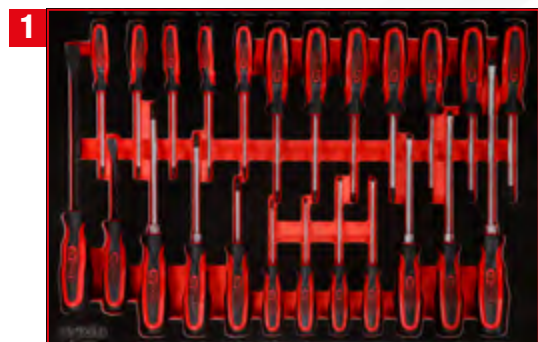

P10 Werkstattwagen mit 271 Werkzeugen für 6 Schubladen

810.6271

M

PAKETPREIS!

6 x M / 271 Teile

1.849,-^{EUR}

810.6271

Schraubendreher-Satz

811.0024

Detaillierte Auflistung der Werkzeuge, siehe Seite 186

1/4" + 3/8" + 1/2" Steckschlüssel-Satz

811.0139

Detaillierte Auflistung der Werkzeuge, siehe Seite 170

Schraubenschlüssel-Satz

811.0053

Detaillierte Auflistung der Werkzeuge, siehe Seite 214