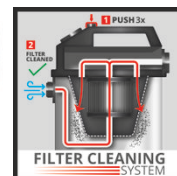

Technische Daten

- Netzanschluss	220-240 V | 50/60 Hz
- Leistung	1150 W
- Max. Saugleistung	220 mbar
- Behältervolumen	30 L
- Saugschlauchlänge	3 m
- Saugschlauchdurchmesser	36 mm
- Netzkabellänge	500 cm
- Max. Leistung Steckdose 230 V	2200 W
- Schalldruckpegel Lpa	74 dB (A)