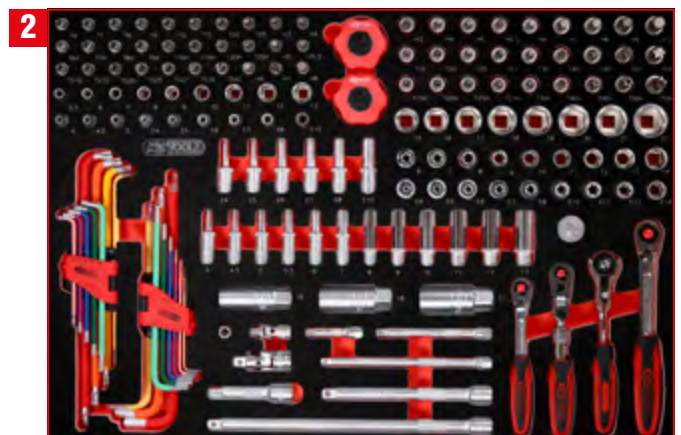

# P15 Werkstattwagen

mit 399 Werkzeugen für 7 Schubladen

815.7399

**PAKETPREIS!**

**7 x M  
399 Teile**

**2.199,-<sup>EUR</sup>**

815.7399

Schraubendreher-Satz

811.0024

Detaillierte Auflistung der Werkzeuge, siehe Seite 186

1/4" + 3/8" Steckschlüssel-Satz

811.0156

Detaillierte Auflistung der Werkzeuge, siehe Seite 144

### 1/2" Steckschlüssel-Satz

811.0095

Detaillierte Auflistung der Werkzeuge, siehe Seite 158