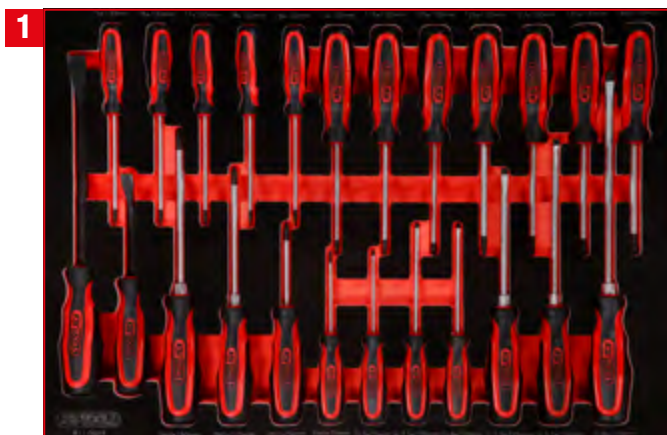

# P15 Werkstattwagen

mit 399 Werkzeugen für 7 Schubladen

815.7399

**PAKETPREIS!**

**7 x M  
399 Teile**

**2.199,-<sup>EUR</sup>**

815.7399

Schraubendreher-Satz

811.0024

Detaillierte Auflistung der Werkzeuge, siehe Seite 186

1/4" + 3/8" Steckschlüssel-Satz

811.0156

Detaillierte Auflistung der Werkzeuge, siehe Seite 144

### 1/2" Steckschlüssel-Satz

811.0095

Detaillierte Auflistung der Werkzeuge, siehe Seite 158