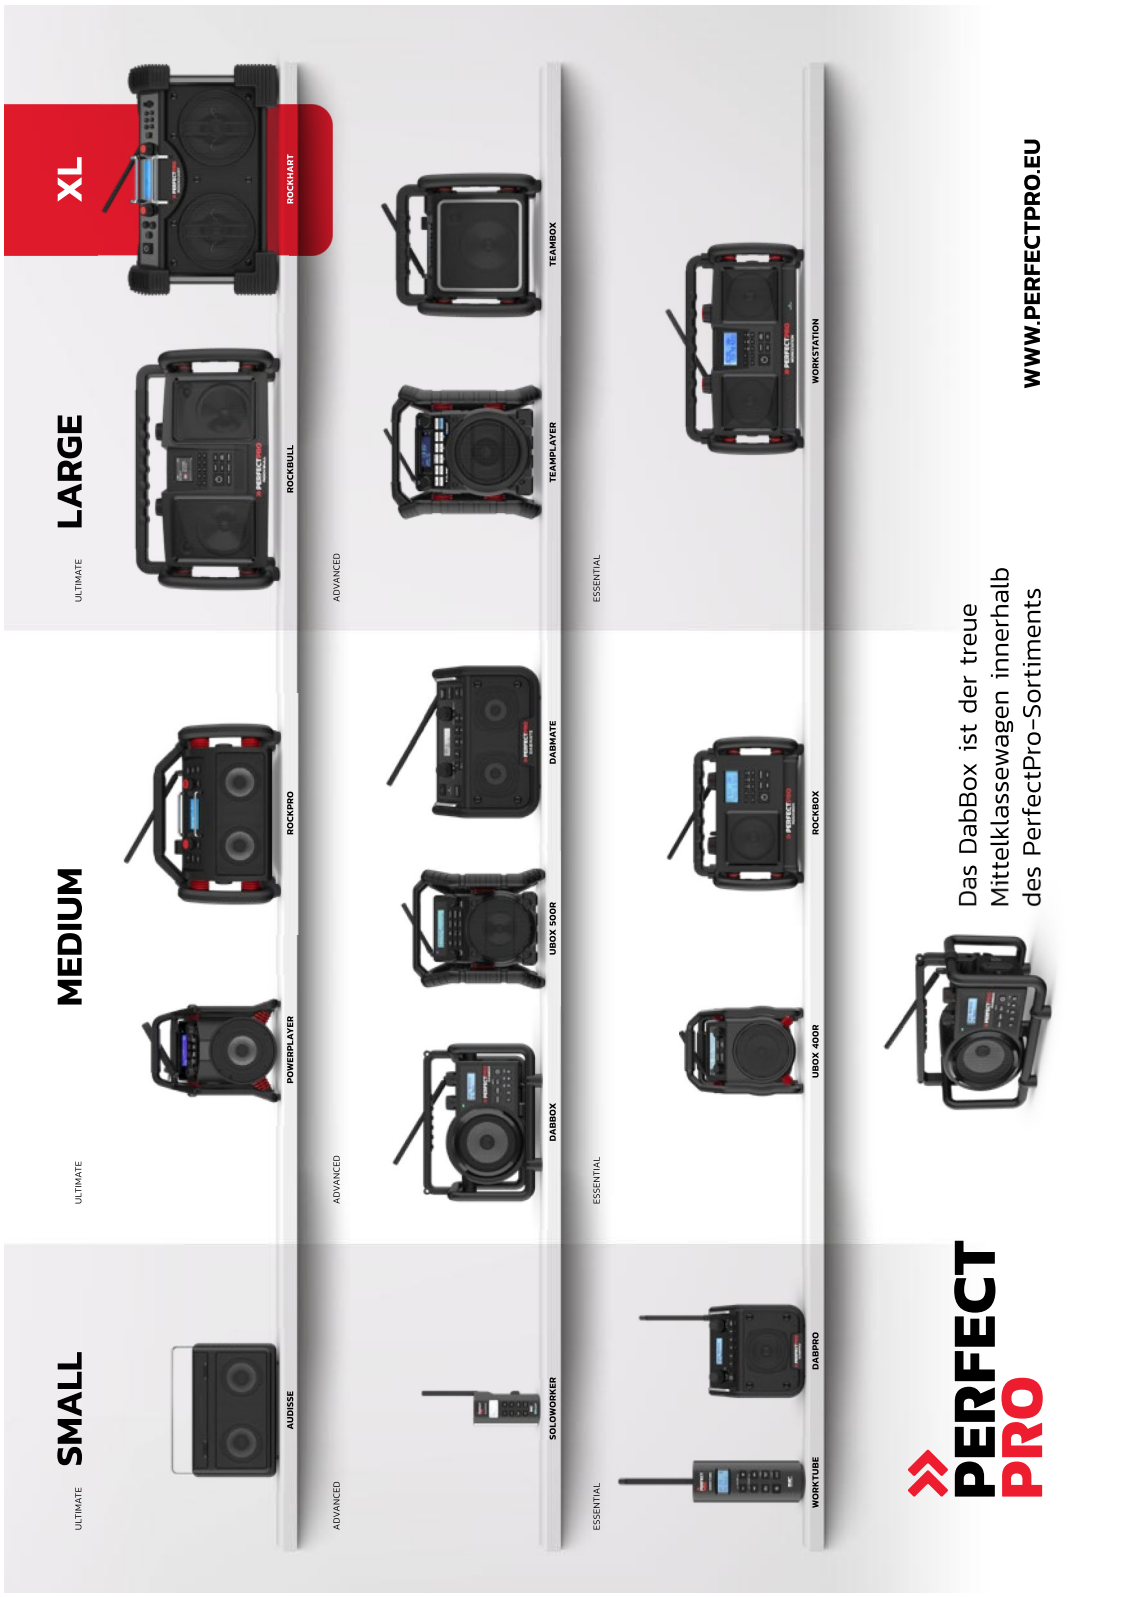

Untergebracht in einem klassischen Gehäuse

GEWICHT
3 KG

Das Dabbox ist für die meisten Arbeitssituationen geeignet

KANN MITTELGROSSE RÄUME FÜLLEN

UMWERFENDER SOUND INNERHALB VON 5 METERN

PERFECT PRO

Das DabBox ist der treue
Mittelklassewagen innerhalb
des PerfectPro-Sortiments