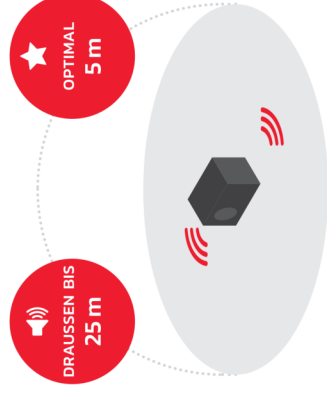

Untergebracht in einem klassischen Gehäuse

GEWICHT
3 KG

Das Dabbox ist für die meisten Arbeitssituationen geeignet

KANN MITTELGROSSE RÄUME FÜLLEN

UMWERFENDER SOUND INNERHALB VON 5 METERN

PERFECT PRO

Das DabBox ist der treue
Mittelklassewagen innerhalb
des PerfectPro-Sortiments