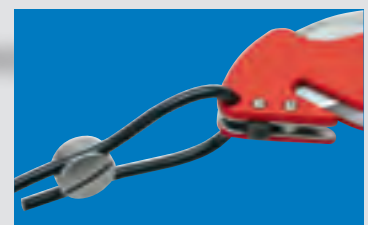

made in Germany

exklusiv DÖNGES

Variable Befestigung