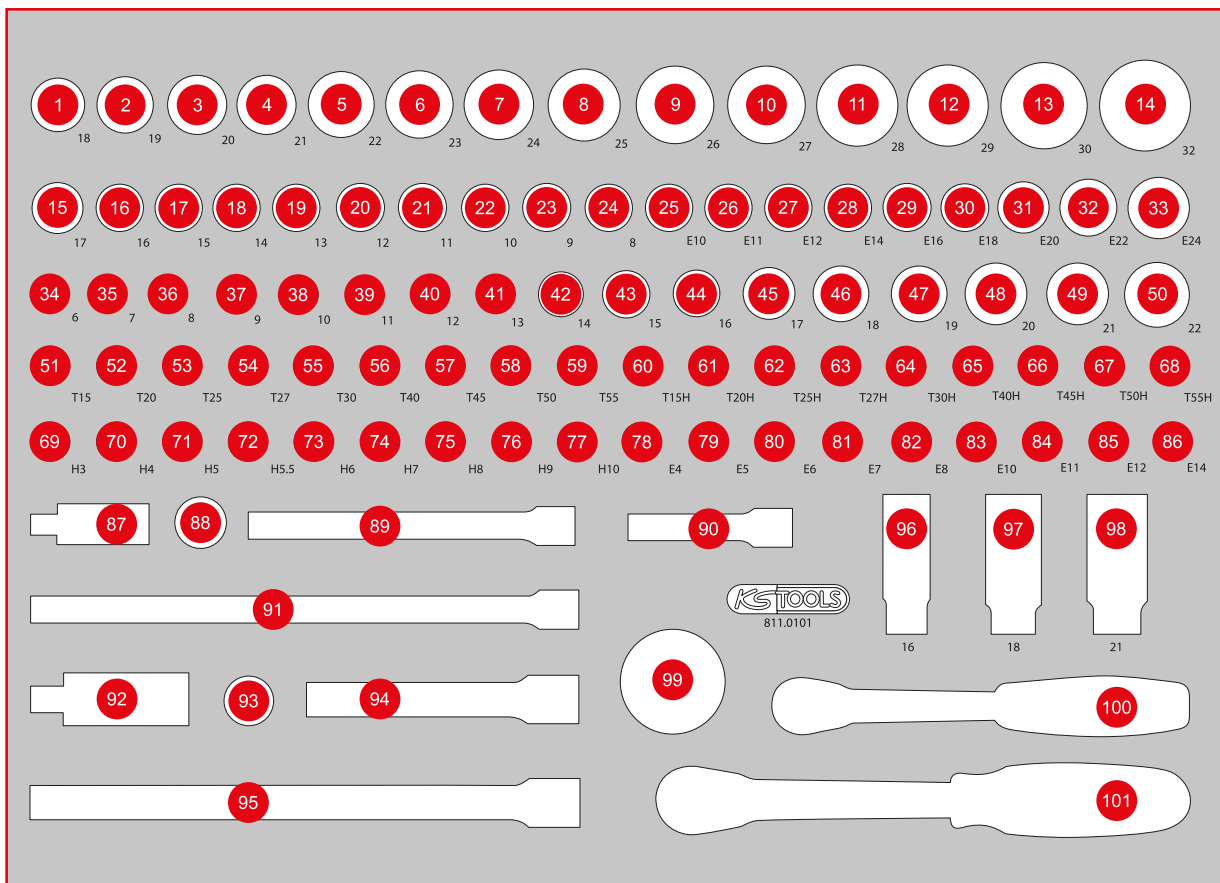

811.0101

**M** 3/8" + 1/2" Steckschlüssel-Satz

**269, <sup>EUR</sup>-**

Pos.	Code	Bezeichnung	Teilligkeit	Pos.	Code	Bezeichnung	Teilligkeit	Pos.	Code	Bezeichnung	Teilligkeit
1	917.1218	1/2" Sechskant-Stecknuss, 18 mm	1	20	917.1212	1/2" Sechskant-Stecknuss, 12 mm	1	39	917.3811	3/8" Sechskant-Stecknuss, 11 mm	1
2	917.1219	1/2" Sechskant-Stecknuss, 19 mm	1	21	917.1211	1/2" Sechskant-Stecknuss, 11 mm	1	40	917.3812	3/8" Sechskant-Stecknuss, 12 mm	1
3	917.1220	1/2" Sechskant-Stecknuss, 20 mm	1	22	917.1210	1/2" Sechskant-Stecknuss, 10 mm	1	41	917.3813	3/8" Sechskant-Stecknuss, 13 mm	1
4	917.1221	1/2" Sechskant-Stecknuss, 21 mm	1	23	917.1341	1/2" Sechskant-Stecknuss, 9 mm	1	42	917.3814	3/8" Sechskant-Stecknuss, 14 mm	1
5	917.1222	1/2" Sechskant-Stecknuss, 22 mm	1	24	917.1340	1/2" Sechskant-Stecknuss, 8 mm	1	43	917.3815	3/8" Sechskant-Stecknuss, 15 mm	1
6	917.1223	1/2" Sechskant-Stecknuss, 23 mm	1	25	911.4333	1/2" Torx-E-Stecknuss, E10	1	44	917.3816	3/8" Sechskant-Stecknuss, 16 mm	1
7	917.1224	1/2" Sechskant-Stecknuss, 24 mm	1	26	911.4334	1/2" Torx-E-Stecknuss, E11	1	45	917.3817	3/8" Sechskant-Stecknuss, 17 mm	1
8	917.1342	1/2" Sechskant-Stecknuss, 25 mm	1	27	911.4335	1/2" Torx-E-Stecknuss, E12	1	46	917.3818	3/8" Sechskant-Stecknuss, 18 mm	1
9	917.1343	1/2" Sechskant-Stecknuss, 26 mm	1	28	911.4336	1/2" Torx-E-Stecknuss, E14	1	47	917.3819	3/8" Sechskant-Stecknuss, 19 mm	1
10	917.1227	1/2" Sechskant-Stecknuss, 27 mm	1	29	911.4322	1/2" Torx-E-Stecknuss, E16	1	48	917.3820	3/8" Sechskant-Stecknuss, 20 mm	1
11	917.1344	1/2" Sechskant-Stecknuss, 28 mm	1	30	911.4323	1/2" Torx-E-Stecknuss, E18	1	49	917.3821	3/8" Sechskant-Stecknuss, 21 mm	1
12	917.1345	1/2" Sechskant-Stecknuss, 29 mm	1	31	911.4324	1/2" Torx-E-Stecknuss, E20	1	50	917.3822	3/8" Sechskant-Stecknuss, 22 mm	1
13	917.1230	1/2" Sechskant-Stecknuss, 30 mm	1	32	911.4325	1/2" Torx-E-Stecknuss, E22	1	51	911.3869	3/8" Bit-Stecknuss Torx, T15	1
14	917.1232	1/2" Sechskant-Stecknuss, 32 mm	1	33	911.4326	1/2" Torx-E-Stecknuss, E24	1	52	911.3870	3/8" Bit-Stecknuss Torx, T20	1
15	917.1217	1/2" Sechskant-Stecknuss, 17 mm	1	34	917.3806	3/8" Sechskant-Stecknuss, 6 mm	1	53	911.3871	3/8" Bit-Stecknuss Torx, T25	1
16	917.1216	1/2" Sechskant-Stecknuss, 16 mm	1	35	917.3807	3/8" Sechskant-Stecknuss, 7 mm	1	54	911.3872	3/8" Bit-Stecknuss Torx, T27	1
17	917.1215	1/2" Sechskant-Stecknuss, 15 mm	1	36	917.3808	3/8" Sechskant-Stecknuss, 8 mm	1	55	911.3873	3/8" Bit-Stecknuss Torx, T30	1
18	917.1214	1/2" Sechskant-Stecknuss, 14 mm	1	37	917.3809	3/8" Sechskant-Stecknuss, 9 mm	1	56	911.3874	3/8" Bit-Stecknuss Torx, T40	1
19	917.1213	1/2" Sechskant-Stecknuss, 13 mm	1	38	917.3810	3/8" Sechskant-Stecknuss, 10 mm	1	57	911.3885	3/8" Bit-Stecknuss Torx, T45	1