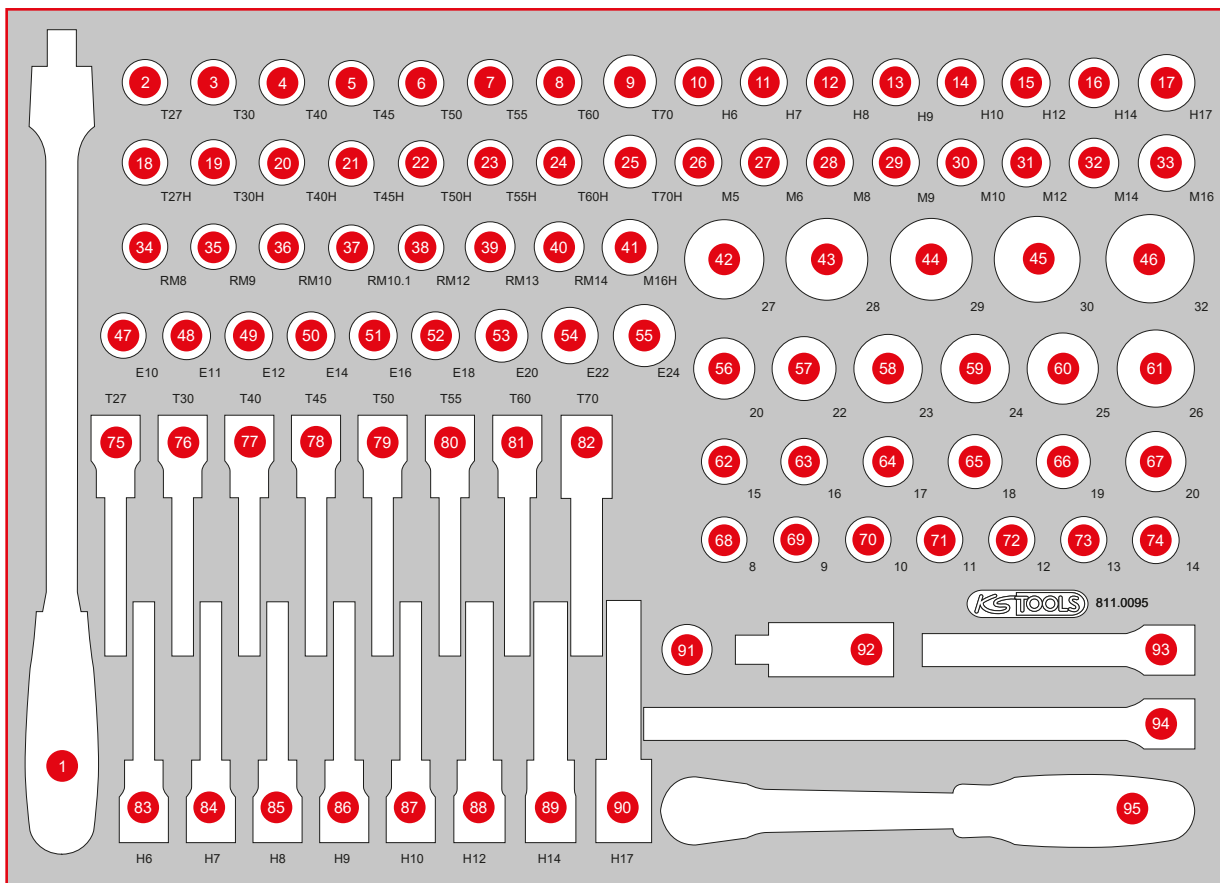

Pos.	Code	Bezeichnung	Teilligkeit	Pos.	Code	Bezeichnung	Teilligkeit	Pos.	Code	Bezeichnung	Teilligkeit
46	917.1232	1/2" Sechskant-Stecknuss, 32 mm	1	64	917.1217	1/2" Sechskant-Stecknuss, 17 mm	1	89	917.1332	1/2" Bit-Stecknuss Innensechskant, lang, 14 mm	1
47	911.4333	1/2" Torx-E-Stecknuss, E10	1	65	917.1218	1/2" Sechskant-Stecknuss, 18 mm	1	90	911.1337	1/2" Bit-Stecknuss Innensechskant, lang, 17 mm	1
48	911.4334	1/2" Torx-E-Stecknuss, E11	1	66	917.1219	1/2" Sechskant-Stecknuss, 19 mm	1	75	911.1523	1/2" Bit-Stecknuss Torx, lang, T27	1
49	911.4335	1/2" Torx-E-Stecknuss, E12	1	67	917.1220	1/2" Sechskant-Stecknuss, 20 mm	1	76	911.1524	1/2" Bit-Stecknuss Torx, lang, T30	1
50	911.4336	1/2" Torx-E-Stecknuss, E14	1	68	917.1340	1/2" Sechskant-Stecknuss, 8 mm	1	77	911.1525	1/2" Bit-Stecknuss Torx, lang, T40	1
51	911.4322	1/2" Torx-E-Stecknuss, E16	1	69	917.1341	1/2" Sechskant-Stecknuss, 9 mm	1	78	911.1526	1/2" Bit-Stecknuss Torx, lang, T45	1
52	911.4323	1/2" Torx-E-Stecknuss, E18	1	70	917.1210	1/2" Sechskant-Stecknuss, 10 mm	1	79	911.1527	1/2" Bit-Stecknuss Torx, lang, T50	1
53	911.4324	1/2" Torx-E-Stecknuss, E20	1	71	917.1211	1/2" Sechskant-Stecknuss, 11 mm	1	80	911.1528	1/2" Bit-Stecknuss Torx, lang, T55	1
54	911.4325	1/2" Torx-E-Stecknuss, E22	1	72	917.1212	1/2" Sechskant-Stecknuss, 12 mm	1	81	911.1529	1/2" Bit-Stecknuss Torx, lang, T60	1
55	911.4326	1/2" Torx-E-Stecknuss, E24	1	73	917.1213	1/2" Sechskant-Stecknuss, 13 mm	1	82	911.1517	1/2" Bit-Stecknuss Torx, lang, T70	1
56	917.1221	1/2" Sechskant-Stecknuss, 21 mm	1	74	917.1214	1/2" Sechskant-Stecknuss, 14 mm	1	91	911.1207	3/8" Gleitstück/Vergrößerungsadapter, 3/8" F x 1/2" M	1
57	917.1222	1/2" Sechskant-Stecknuss, 22 mm	1	83	911.1326	1/2" Bit-Stecknuss Innensechskant, lang, 6 mm	1	92	911.1250	1/2" Kardangelenk	1
58	917.1223	1/2" Sechskant-Stecknuss, 23 mm	1	84	911.1327	1/2" Bit-Stecknuss Innensechskant, lang, 7 mm	1	93	911.1202	1/2" Verlängerung, 125 mm	1
59	917.1224	1/2" Sechskant-Stecknuss, 24 mm	1	85	911.1328	1/2" Bit-Stecknuss Innensechskant, lang, 8 mm	1	94	911.1203	1/2" Verlängerung, 250 mm	1
60	917.1342	1/2" Sechskant-Stecknuss, 25 mm	1	86	911.1329	1/2" Bit-Stecknuss Innensechskant, lang, 9 mm	1	95	920.1290	1/2" SlimPOWER Umschaltknarre, 72 Zahn	1
61	917.1343	1/2" Sechskant-Stecknuss, 26 mm	1	87	911.1330	1/2" Bit-Stecknuss Innensechskant, lang, 10 mm	1				
62	917.1215	1/2" Sechskant-Stecknuss, 15 mm	1	88	911.1332	1/2" Bit-Stecknuss Innensechskant, lang, 12 mm	1				
63	917.1216	1/2" Sechskant-Stecknuss, 16 mm	1