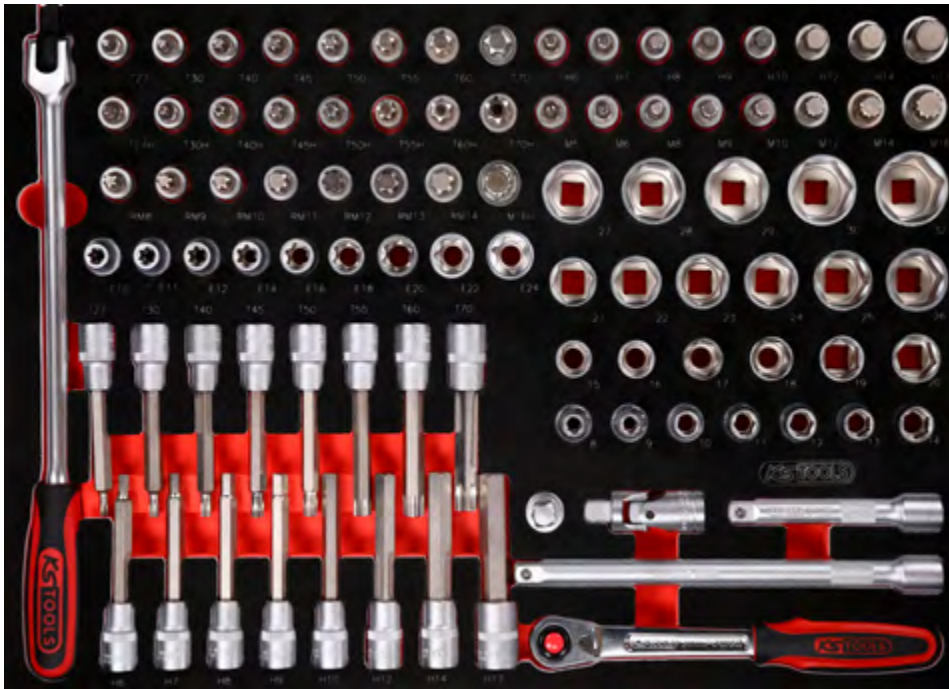

M 1/2" Steckschlüssel-Satz

309, ^{EUR}—

568 x 398

P10

P10TC

P15

P20

P30