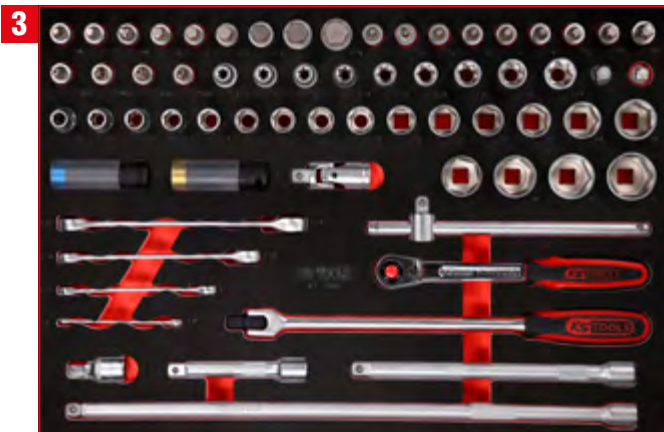

P10 Werkstattwagen

mit 403 Werkzeugen für 7 Schubladen

810.7403

PAKETPREIS!

**7 x M
403 Teile**

1.849,-^{EUR}

810.7403

Schraubendreher-Satz

811.3024

Detaillierte Auflistung der Werkzeuge, siehe Seite 192

1/4" + 3/8" Steckschlüssel-Satz

811.0156

Detaillierte Auflistung der Werkzeuge, siehe Seite 144

1/2" Steckschlüssel-Satz

811.0066

Detaillierte Auflistung der Werkzeuge, siehe Seite 154

1/2" Steckschlüssel- / und Bit-Stecknuss-Satz

811.0063

Detaillierte Auflistung der Werkzeuge, siehe Seite 160

Schraubenschlüssel-Satz

811.2041

Detaillierte Auflistung der Werkzeuge, siehe Seite 205

Schraubendreher- / und Zangen-Satz