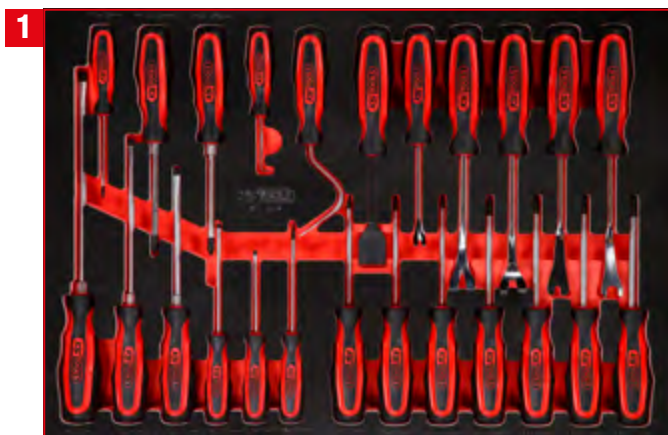

P10 Werkstattwagen

mit 403 Werkzeugen für 7 Schubladen

810.7403

PAKETPREIS!

**7 x M
403 Teile**

1.849,-^{EUR}

810.7403

Schraubendreher-Satz

811.3024

Detaillierte Auflistung der Werkzeuge, siehe Seite 192

1/4" + 3/8" Steckschlüssel-Satz

811.0156

Detaillierte Auflistung der Werkzeuge, siehe Seite 144

1/2" Steckschlüssel-Satz

811.0066

Detaillierte Auflistung der Werkzeuge, siehe Seite 154

1/2" Steckschlüssel- / und Bit-Stecknuss-Satz

811.0063

Detaillierte Auflistung der Werkzeuge, siehe Seite 160

Schraubenschlüssel-Satz

811.2041

Detaillierte Auflistung der Werkzeuge, siehe Seite 205

Schraubendreher- / und Zangen-Satz