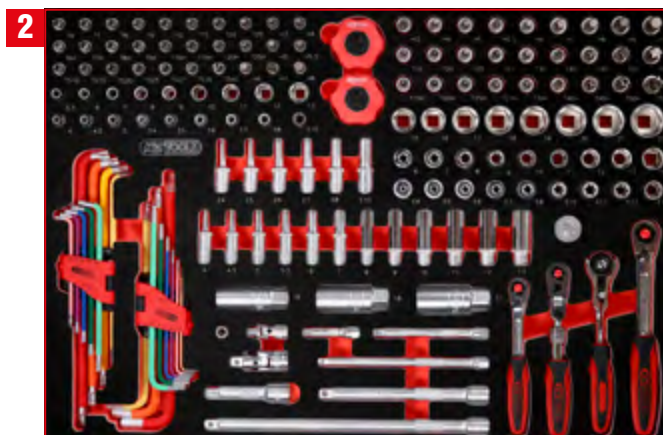

P10 Werkstattwagen

mit 403 Werkzeugen für 7 Schubladen

810.7403

PAKETPREIS!

**7 x M
403 Teile**

1.849,-^{EUR}

810.7403

Schraubendreher-Satz

811.3024

Detaillierte Auflistung der Werkzeuge, siehe Seite 192

1/4" + 3/8" Steckschlüssel-Satz

811.0156

Detaillierte Auflistung der Werkzeuge, siehe Seite 144

1/2" Steckschlüssel-Satz

811.0066

Detaillierte Auflistung der Werkzeuge, siehe Seite 154

1/2" Steckschlüssel- / und Bit-Stecknuss-Satz

811.0063

Detaillierte Auflistung der Werkzeuge, siehe Seite 160

Schraubenschlüssel-Satz

811.2041

Detaillierte Auflistung der Werkzeuge, siehe Seite 205

Schraubendreher- / und Zangen-Satz