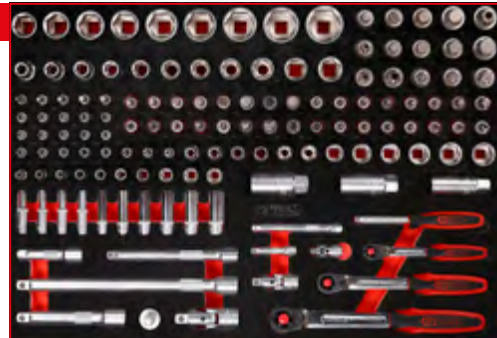

1

Schraubendreher-Satz

811.0024

Detaillierte Auflistung der Werkzeuge, siehe Seite 186

2

1/4" + 3/8" + 1/2" Steckschlüssel-Satz

811.0139

Detaillierte Auflistung der Werkzeuge, siehe Seite 170

3

1/4" + 3/8" + 1/2" Steckschlüssel-Satz

811.0099

Detaillierte Auflistung der Werkzeuge, siehe Seite 176

4

Schraubenschlüssel-Satz

811.1040

Detaillierte Auflistung der Werkzeuge, siehe Seite 203