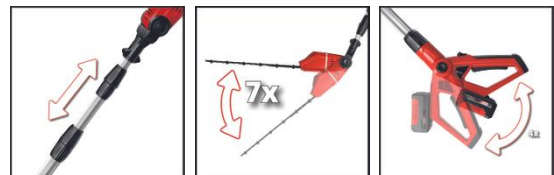

Technische Daten

- Schwertlänge Kettensäge	200 mm
- Schnittgeschwindigkeit Kettensäge	3.76 m/s
- Schnittlänge Heckenschere	400 mm
- Zahnabstand	16 mm
- Schnitte pro Minute	1700 min⁻¹