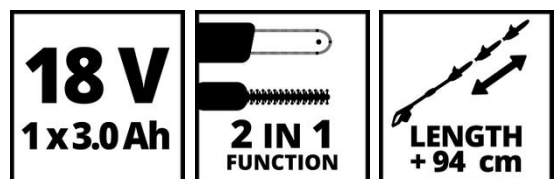

Einhell

EXPERT

POWER X-CHANGE

Akku-Multifunktionswerkzeug GE-HC 18 Li T Kit (1x3,0Ah)

Art.-Nr.: 3410805

Ident.-Nr.: 21031

EAN-Code: 4006825601329

Das Akku-Multifunktionswerkzeug GE-HC 18 Li T Kit ist ein leistungsstarkes Gerät, mit dem sich höher gelegene Äste und hohe Hecken mühelos und stromnetzunabhängig vom Boden aus beschneiden lassen. Durch das Power X-Change Batteriesystem von Einhell verfügt das Multitool über einen 18 V Akku mit 3,0 Ah für ausgedehnte Arbeitseinsätze. Dabei sorgt das Qualitätsschwert und die Kette von OREGON für ein sauberes Schnittbild. Automatische Kettenschmierung und der werkzeuglose Kettenwechsel ermöglichen eine einfache Handhabung. Die lasergeschliffenen und diamantgeschliffenen Messer der Heckenschere sorgen für saubere Schnittresultate. Durch die verschiedenen Einstellmöglichkeiten kann das Multitool auf jede Arbeitssituation angepasst werden.

Technische Daten

- Akku-Spannung	18 V
- Akku-Kapazität	3000 mAh
- Max. Betriebszeit	40 min
- Ladezeit	1h
- Schwertlänge Kettensäge	200 mm
- Schnittgeschwindigkeit Kettensäge	3.76 m/s
- Schnittlänge Heckenschere	400 mm
- Zahnabstand	16 mm
- Schnitte pro Minute	1700 min ⁻¹
- Anzahl Akkus	1 STK

Logistische Daten

- Produktgewicht	6.3 kg
- Bruttogewicht Einzelverpackung	8.2 kg
- Maße Einzelverpackung	1220 x 205 x 120 mm
- Stück pro Exportkarton	3 STK
- Bruttogewicht Exportkarton	25.5 kg
- Maße Exportkarton	1230 x 370 x 245 mm
- Containermengen (20"/40"/40"HC)	750 1551 1701