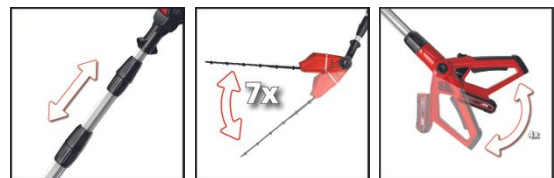

Einhell

EXPERT

POWER X-CHANGE

Akku-Multifunktionswerkzeug GE-HC 18 Li T Kit (1x3,0Ah)

Art.-Nr.: 3410805

Ident.-Nr.: 21031

EAN-Code: 4006825601329

Das Akku-Multifunktionswerkzeug GE-HC 18 Li T Kit ist ein leistungsstarkes Gerät, mit dem sich höher gelegene Äste und hohe Hecken mühelos und stromnetzunabhängig vom Boden aus beschneiden lassen. Durch das Power X-Change Batteriesystem von Einhell verfügt das Multitool über einen 18 V Akku mit 3,0 Ah für ausgedehnte Arbeitseinsätze. Dabei sorgt das Qualitätsschwert und die Kette von OREGON für ein sauberes Schnittbild. Automatische Kettenschmierung und der werkzeuglose Kettenwechsel ermöglichen eine einfache Handhabung. Die lasergeschliffenen und diamantgeschliffenen Messer der Heckenschere sorgen für saubere Schnittresultate. Durch die verschiedenen Einstellmöglichkeiten kann das Multitool auf jede Arbeitssituation angepasst werden.

Ausstattung

- Mitglied der Power X-Change Familie
- Akku-Füllstandsanzeige mit 3 LEDs
- Akku für weitere Power X-Change Geräte verwendbar
- Inkl. System-Schnellladegerät
- 90° drehbarer Aufsatz für mühelosen Horizontalschnitt
- Motorkopf 7-fach neigbar
- Hauptgriff 4-fach neigbar
- Stufenlos arretierbarer Alu-Teleskopstiel (880 - 1820 mm)
- Verstellbarer Zusatzhandgriff mit Schnellverschluss
- Metallgetriebe für hohe Lebensdauer
- OREGON-Qualitätsschwert und -Kette
- Werkzeuglose Kettenspannung und Kettenwechsel
- Ölbehälter für automatische Kettenschmierung
- Messer aus lasergeschliffenem und diamantgeschliffenem Stahl
- Stabiler Köcher für Lagerung und Transport
- Lieferung mit 3,0Ah PXC Akku und Schnellladegerät

Technische Daten

- Akku-Spannung	18 V
- Akku-Kapazität	3000 mAh
- Max. Betriebszeit	40 min
- Ladezeit	1h
- Schwertlänge Kettensäge	200 mm
- Schnittgeschwindigkeit Kettensäge	3.76 m/s
- Schnittlänge Heckenschere	400 mm
- Zahnabstand	16 mm
- Schnitte pro Minute	1700 min ⁻¹
- Anzahl Akkus	1 STK