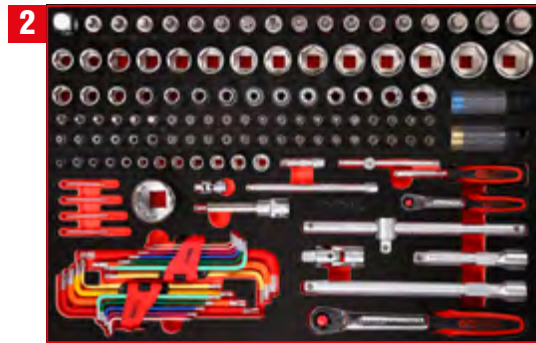

P15 Werkstattwagen

mit 284 Werkzeugen für 6 Schubladen

815.6284

M

PAKETPREIS!

6 x M / 284 Teile

2.499,-^{EUR}

815.6284

Schraubendreher-Satz

811.0027

Detaillierte Auflistung der Werkzeuge, siehe Seite 187

1/4" + 1/2" Steckschlüssel-Satz

811.1137

Detaillierte Auflistung der Werkzeuge, siehe Seite 146

Schraubenschlüssel-Satz

811.0046

Detaillierte Auflistung der Werkzeuge, siehe Seite 206

Schraubenschlüssel-Satz

811.1024

Detaillierte Auflistung der Werkzeuge, siehe Seite 201

Zangen- / und Feilen-Satz

811.0019

Detaillierte Auflistung der Werkzeuge, siehe Seite 226