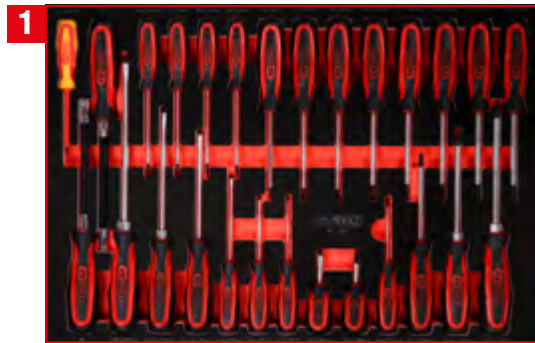

P15 Werkstattwagen

mit 284 Werkzeugen für 6 Schubladen

815.6284

M

PAKETPREIS!

6 x M / 284 Teile

2.499,-^{EUR}

815.6284

Schraubendreher-Satz

811.0027

Detaillierte Auflistung der Werkzeuge, siehe Seite 187

1/4" + 1/2" Steckschlüssel-Satz

811.1137

Detaillierte Auflistung der Werkzeuge, siehe Seite 146

Schraubenschlüssel-Satz

811.0046