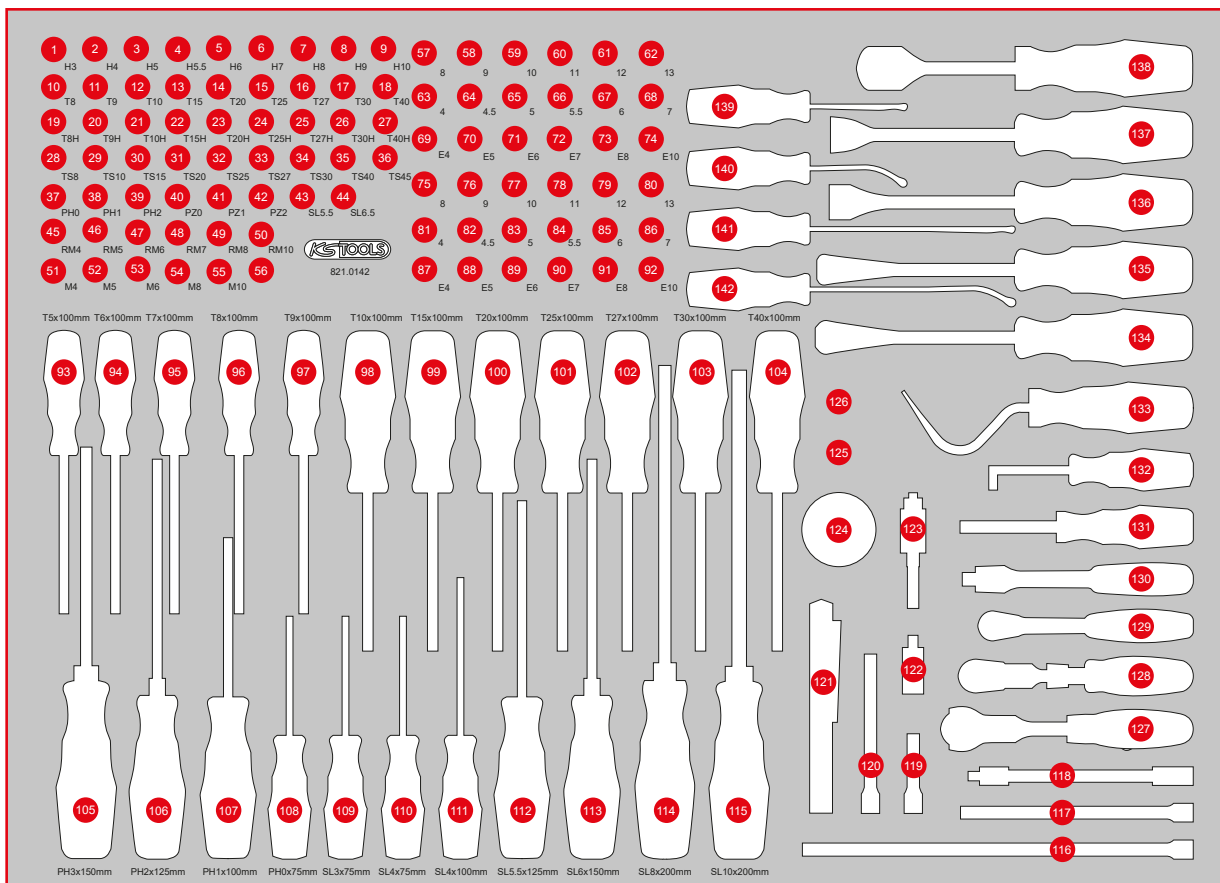

Pos.	Code	Bezeichnung	Teiligkeit	Pos.	Code	Bezeichnung	Teiligkeit	Pos.	Code	Bezeichnung	Teiligkeit
81	917.1404	1/4" 6kant-Stecknuss, 4 mm	1	103	159.1037	ERGOTORQUE+ Schraubendreher TORX, T30	1	121	150.4370	LEDMAX CREE-Power LED Taschenlampe, inklusive 2 AAA 1,5 V Batterien	1
82	917.14045	1/4" 6kant-Stecknuss, 4,5 mm	1	104	159.1038	ERGOTORQUE+ Schraubendreher TORX, T40	1	122	911.1450	1/4" Kardangelenk	1
83	917.1405	1/4" 6kant-Stecknuss, 5 mm	1	105	159.1024	ERGOTORQUE+ Schraubendreher PH3, L = 265 mm	1	123	514.1126	2 in 1 Schnellwechsel-Bithalter	1
84	917.14055	1/4" 6kant-Stecknuss, 5,5 mm	1	106	159.1022	ERGOTORQUE+ Schraubendreher PH2, L = 230 mm	1	124	914.1410	1/4" Handumschaltknarre	1
85	917.1406	1/4" 6kant-Stecknuss, 6 mm	1	107	159.1029	ERGOTORQUE+ Schraubendreher PH1, L = 205 mm	1	125	911.3897	3/8" Reduzieradapter, 3/8" F x 1/4" M	1
86	917.1407	1/4" 6kant-Stecknuss, 7 mm	1	108	159.1027	ERGOTORQUE+ Schraubendreher PH0, L = 155 mm	1	126	911.1494	1/4" Vergrößerungsadapter, 1/4" F x 3/8" M	1
87	911.4313	1/4" TX-E-Stecknuss, E4	1	109	159.1002	ERGOTORQUE+ Schraubendreher Schlitz, 3 mm, L = 155 mm	1	127	914.1405	1/4" MODIFIX Mini-T-Griff-Schwenkkopf-Knarre	1
88	911.4314	1/4" TX-E-Stecknuss, E5	1	110	159.1003	ERGOTORQUE+ Schraubendreher Schlitz, 4 mm, L = 155 mm	1	128	914.1420	1/4" SlimPower Teleskop-Gelenk-Umschaltknarre	1
89	911.4315	1/4" TX-E-Stecknuss, E6	1	111	159.1004	ERGOTORQUE+ Schraubendreher Schlitz, 4 mm, L = 180 mm	1	129	920.1490	1/4" SLIMPOWER Umschaltknarre, 72 Zahn	1
90	911.4316	1/4" TX-E-Stecknuss, E7	1	112	159.1006	ERGOTORQUE+ Schraubendreher Schlitz, 5,5 m, L = 230 mm	1	130	917.1488	1/4" Gelenk-Steckgriff	1
91	911.4317	1/4" TX-E-Stecknuss, E8	1	113	159.1009	ERGOTORQUE+ Schraubendreher Schlitz, 6,5 m, L = 255 mm	1	131	911.1434	1/4" Vierkant-Steckgriff, 150 mm	1
92	911.4332	1/4" TX-E-Stecknuss, E10	1	114	159.1011	ERGOTORQUE+ Schraubendreher Schlitz, 8 mm, L = 315 mm	1	132	550.1048	Hakenwerkzeug, 90° abgeknickt	1
93	159.1133	ERGOTORQUEplus Schraubendreher, für TX-Schrauben T5	1	115	159.1012	ERGOTORQUE+ Schraubendreher Schlitz, 10 mm, L = 315 mm	1	133	550.1073	Hakenwerkzeug groß, Sichelform	1
94	159.1134	ERGOTORQUEplus Schraubendreher, für TX-Schrauben T6	1	116	911.1504	1/4" Verlängerung m. Antriebs6kant, 250 mm	1	134	140.2373	Clip-Löser kurz, L = 245 mm, Öffnung 10 mm	1
95	159.1135	ERGOTORQUEplus Schraubendreher, für TX-Schrauben T7	1	117	911.1451	1/4" Verlängerung m. Antriebs6kant, 150 mm	1	135	140.2371	Clip-Löser kurz, L = 245 mm, Öffnung 4 mm	1
96	159.1030	ERGOTORQUE+ Schraubendreher TORX, T8	1	118	911.1422	1/4" Flexible Verlängerung, 150 mm	1	136	140.2615	Clip-Löser, kurz 9 mm	1
97	159.1031	ERGOTORQUE+ Schraubendreher TORX, T9	1	119	911.1423	1/4" Verlängerung m. Antriebs6kant, 50 mm	1	137	140.2616	Clip-Löser, kurz 7,5 mm	1
98	159.1032	ERGOTORQUE+ Schraubendreher TORX, T10	1	120	911.1424	1/4" Verlängerung m. Antriebs6kant, 100 mm	1	138	907.2222	Dichtungsschaber, 25 x 200 mm	1
99	159.1033	ERGOTORQUE+ Schraubendreher TORX, T15	1					139	140.2613	Türverkleidungs-Lösehebel 3 x 63 mm, gebogen	1
100	159.1034	ERGOTORQUE+ Schraubendreher TORX, T20	1					140	140.2611	Türverkleidungs-Lösehebel 3 x 63 mm	1
101	159.1035	ERGOTORQUE+ Schraubendreher TORX, T25	1					141	140.2612	Türverkleidungs-Lösehebel 3 x 133 mm	1
102	159.1036	ERGOTORQUE+ Schraubendreher TORX, T27	1					142	140.2614	Türverkleidungs-Lösehebel 3 x 133 mm, gebogen	1