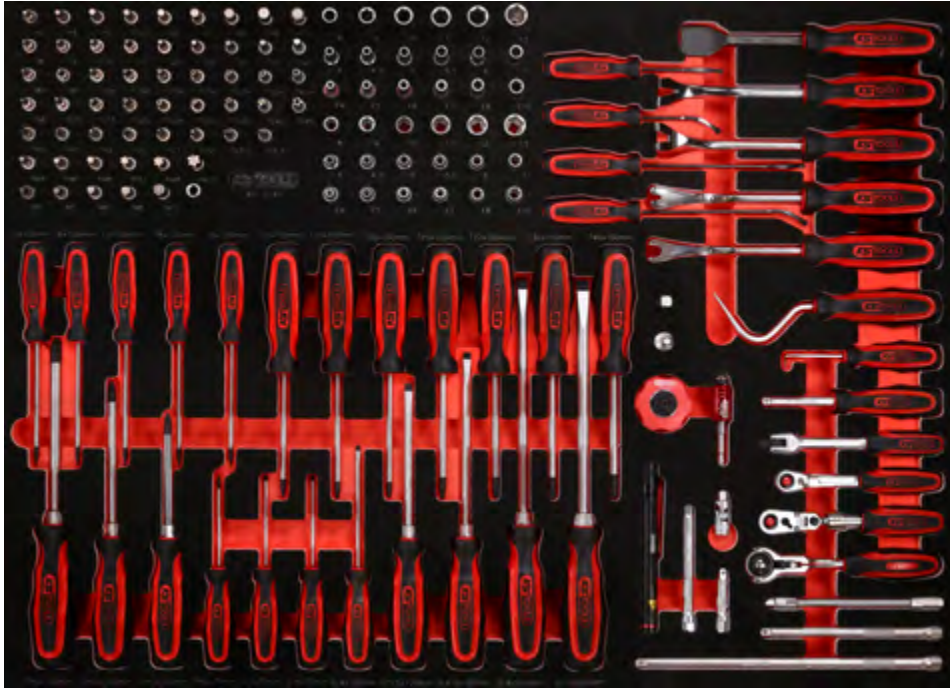

XL 1/4" Steckschlüssel- / und Schraubendreher-Satz

419,^{EUR}-

P20

P30

P45