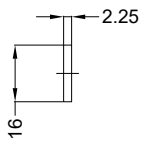

Ansichten
Schloss:

T-FG1675 .../D 92/... R4

Technische Änderungen vorbehalten!

Fräsmaße
Schloss:

T-FG1675 .../D 92/... R4

Allgemeine Vermaung

Frsmae

Situation
 Schliessbolzen
 Exzentrerschliebolzen SL

Situation
 Falle

Lage
 Schloss

Technische Änderungen vorbehalten!