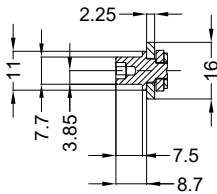

Ansichten
Schloss:

T-FG1675 .../D 92/... R4

Technische Änderungen vorbehalten!

Fräsmaße
Schloss:

T-FG1675 .../D 92/... R4

Allgemeine Vermaung

Frsmae

Situation
 Schliessbolzen
 Exzentrerschliebolzen SL

Situation
 Falle

Lage
 Schloss

Technische Änderungen vorbehalten!