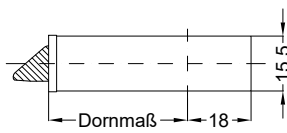

Ansichten
Schloss:

T-FG1675 .../D 92/... R4

Technische Änderungen vorbehalten!

Fräsmaße
Schloss:

T-FG1675 .../D 92/... R4

Allgemeine Vermaung

Frsmae

Situation
 Schliessbolzen
 Exzentrerschliebolzen SL

Situation
 Falle

Lage
 Schloss

Technische Änderungen vorbehalten!