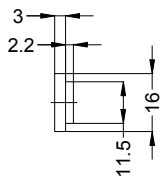

Ansichten
Schloss:

STV-F 1677 .../D 92/... M2 RS
DIN LS spiegelbildlich

Technische Änderungen vorbehalten!

Allgemeine Vermaung

Frsmae

Situation
 Schwenkriegel TS1

Situation
 Falle

Situation
 Riegel

Lage
 Schloss

Katalogdarstellung

Schloss: STV-F 1677 .../D 92/... M2 RS
DIN LS spiegelbildlich

Technische Änderungen vorbehalten!