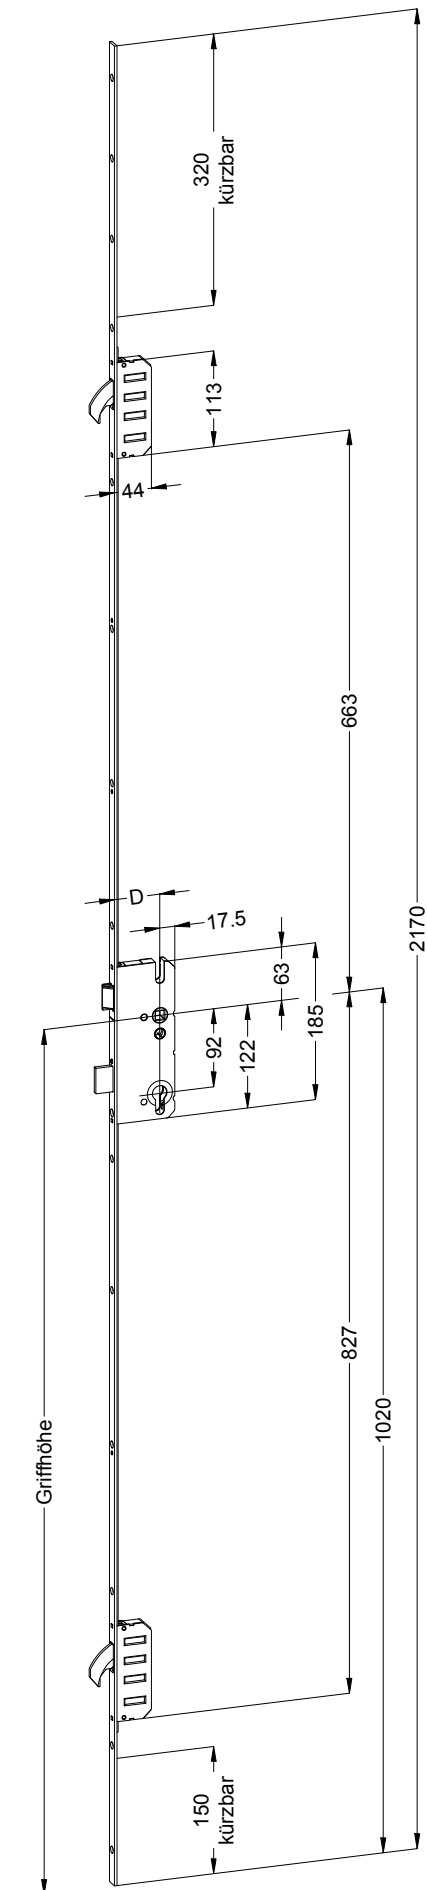

Perspektive
Schloss:

STV-F 1677 .../D 92/... M2 RS
DIN LS spiegelbildlich

Technische Änderungen vorbehalten!

Schraublage
Schloss:

STV-F 1677 .../D 92/... M2 RS
DIN LS spiegelbildlich

Technische Änderungen vorbehalten!

Ansichten
Schloss:

STV-F 1677 .../D 92/... M2 RS
DIN LS spiegelbildlich

Technische Änderungen vorbehalten!

Allgemeine Vermaung

Frsmae

Situation
 Schwenkriegel TS1

Situation
 Falle

Situation
 Riegel

Lage
 Schloss

Katalogdarstellung

Schloss: STV-F 1677 .../D 92/... M2 RS
DIN LS spiegelbildlich

Technische Änderungen vorbehalten!