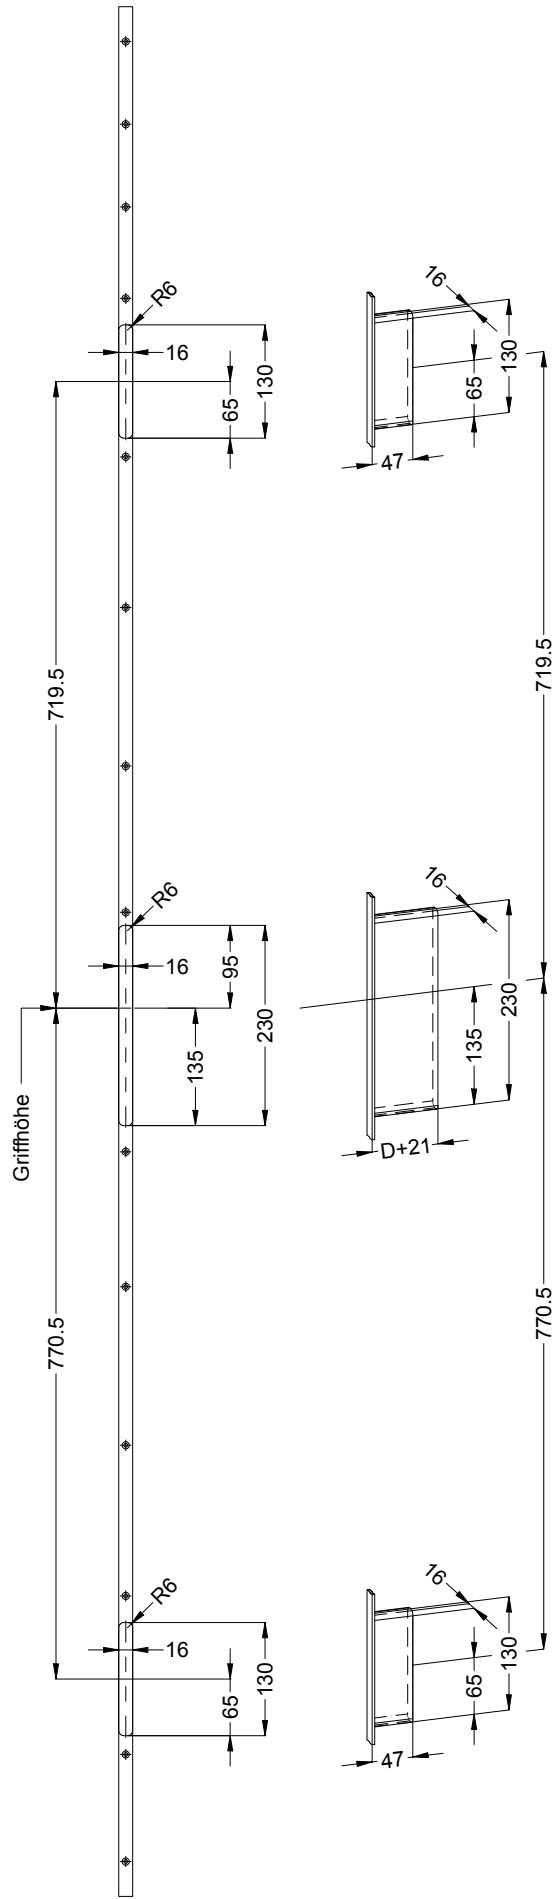

Perspektive
Schloss:

STV-F 1677 .../D 92/... M2 RS
DIN LS spiegelbildlich

Technische Änderungen vorbehalten!

Schraublage
Schloss:

STV-F 1677 .../D 92/... M2 RS
DIN LS spiegelbildlich

Technische Änderungen vorbehalten!

Ansichten
Schloss:

STV-F 1677 .../D 92/... M2 RS
DIN LS spiegelbildlich

Technische Änderungen vorbehalten!

Allgemeine Vermaung

Frsmae

Situation
 Schwenkriegel TS1

Situation
 Falle

Situation
 Riegel

Lage
 Schloss

Katalogdarstellung

Schloss: STV-F 1677 .../D 92/... M2 RS
DIN LS spiegelbildlich

Technische Änderungen vorbehalten!