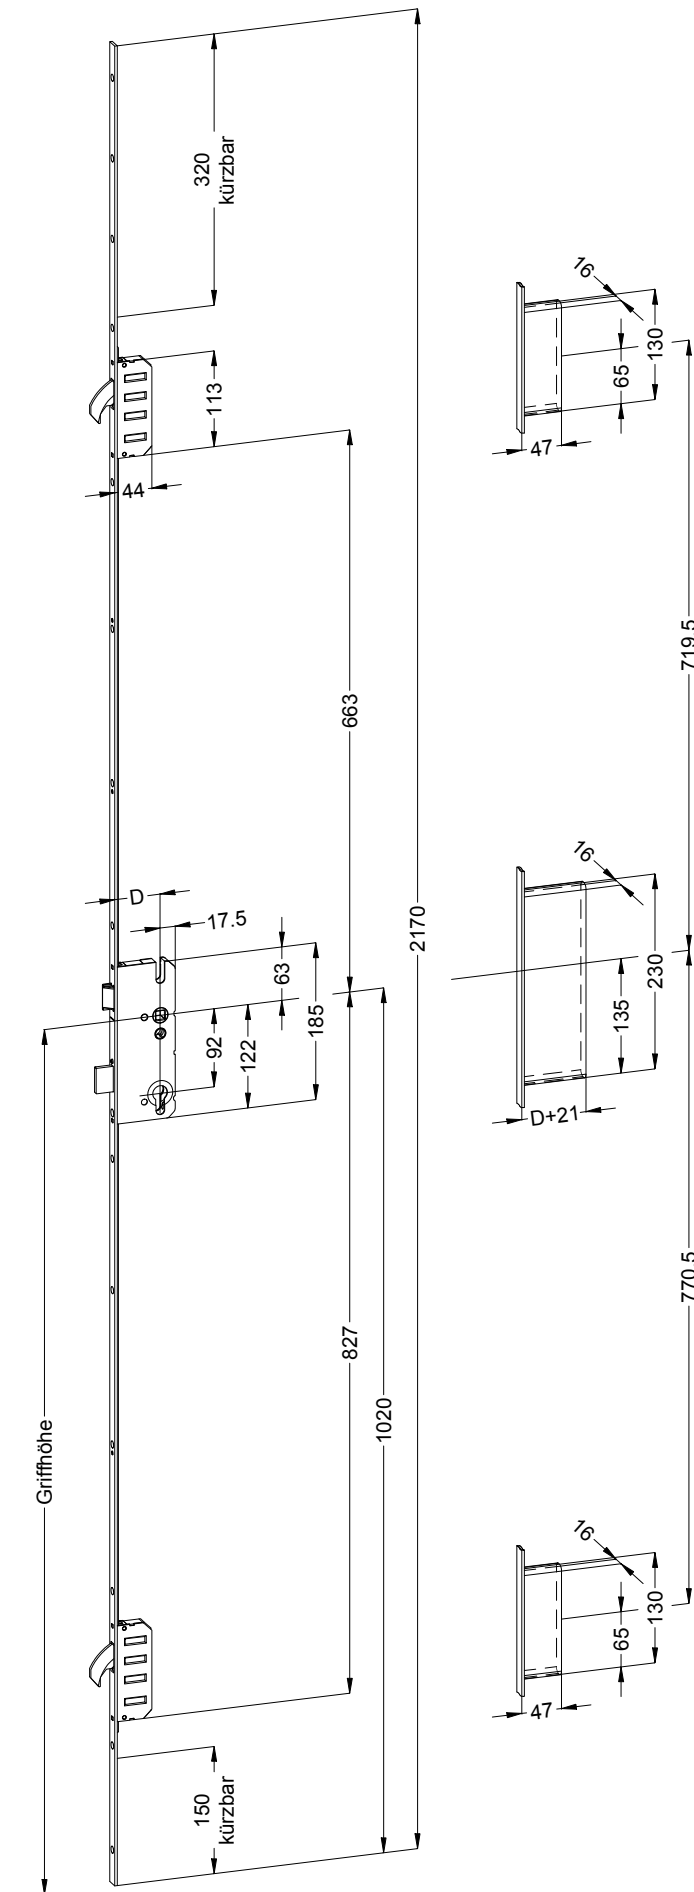

Perspektive
Schloss:

STV-F 1677 .../D 92/... M2 RS
DIN LS spiegelbildlich

Technische Änderungen vorbehalten!

Schraublage
Schloss:

STV-F 1677 .../D 92/... M2 RS
DIN LS spiegelbildlich

Technische Änderungen vorbehalten!

Ansichten
Schloss:

STV-F 1677 .../D 92/... M2 RS
DIN LS spiegelbildlich

Technische Änderungen vorbehalten!

Allgemeine Vermaung

Frsmae

Situation
 Schwenkriegel TS1

Situation
 Falle

Situation
 Riegel

Lage
 Schloss

Katalogdarstellung

Schloss: STV-F 1677 .../D 92/... M2 RS
DIN LS spiegelbildlich

Technische Änderungen vorbehalten!