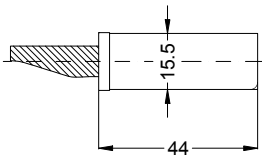

Ansichten
Schloss:

STV-F 1677 .../D 92/... M2 RS
DIN LS spiegelbildlich

Technische Änderungen vorbehalten!

Allgemeine Vermaung

Frsmae

Situation
 Schwenkriegel TS1

Situation
 Falle

Situation
 Riegel

Lage
 Schloss

Katalogdarstellung

Schloss: STV-F 1677 .../D 92/... M2 RS
DIN LS spiegelbildlich

Technische Änderungen vorbehalten!