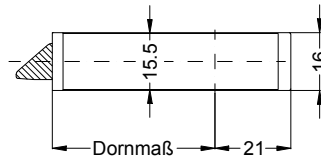

Ansichten
Schloss:

STV-F 1677 .../D 92/... M2 RS
DIN LS spiegelbildlich

Technische Änderungen vorbehalten!

Allgemeine Vermaung

Frsmae

Situation
 Schwenkriegel TS1

Situation
 Falle

Situation
 Riegel

Lage
 Schloss

Katalogdarstellung

Schloss: STV-F 1677 .../D 92/... M2 RS
DIN LS spiegelbildlich

Technische Änderungen vorbehalten!