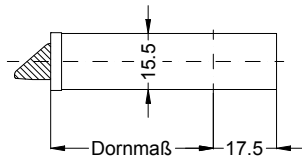

Ansichten
Schloss:

STV-F 1677 .../D 92/... M2 RS
DIN LS spiegelbildlich

Technische Änderungen vorbehalten!

Allgemeine Vermaung

Frsmae

Situation
 Schwenkriegel TS1

Situation
 Falle

Situation
 Riegel

Lage
 Schloss

Katalogdarstellung

Schloss: STV-F 1677 .../D 92/... M2 RS
DIN LS spiegelbildlich

Technische Änderungen vorbehalten!