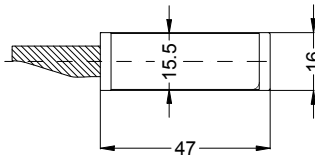

Ansichten
Schloss:

STV-F 1677 .../D 92/... M2 RS
DIN LS spiegelbildlich

Technische Änderungen vorbehalten!

Allgemeine Vermaung

Frsmae

Situation
 Schwenkriegel TS1

Situation
 Falle

Situation
 Riegel

Lage
 Schloss

Katalogdarstellung

Schloss: STV-F 1677 .../D 92/... M2 RS
DIN LS spiegelbildlich

Technische Änderungen vorbehalten!