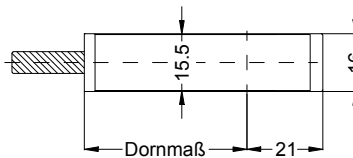

Ansichten
Schloss:

STV-F 1677 .../D 92/... M2 RS
DIN LS spiegelbildlich

Technische Änderungen vorbehalten!

Allgemeine Vermaung

Frsmae

Situation
 Schwenkriegel TS1

Situation
 Falle

Situation
 Riegel

Lage
 Schloss

Katalogdarstellung

Schloss: STV-F 1677 .../D 92/... M2 RS
DIN LS spiegelbildlich

Technische Änderungen vorbehalten!