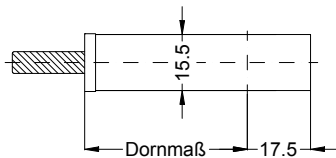

Ansichten
Schloss:

STV-F 1677 .../D 92/... M2 RS
DIN LS spiegelbildlich

Technische Änderungen vorbehalten!

Allgemeine Vermaung

Frsmae

Situation
 Schwenkriegel TS1

Situation
 Falle

Situation
 Riegel

Lage
 Schloss

Katalogdarstellung

Schloss: STV-F 1677 .../D 92/... M2 RS
DIN LS spiegelbildlich

Technische Änderungen vorbehalten!