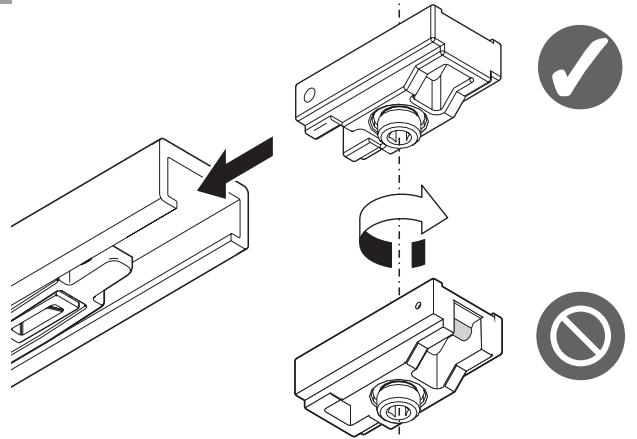

Feststelleinheit 12 mm
 Hold-open unit 12 mm
 Dispositif d'arrêt 12 mm

BOXER
 2-4
 3-6

129198-01

GEZE

1

2

3

4

5

6

2,5 mm

7

2,5 mm