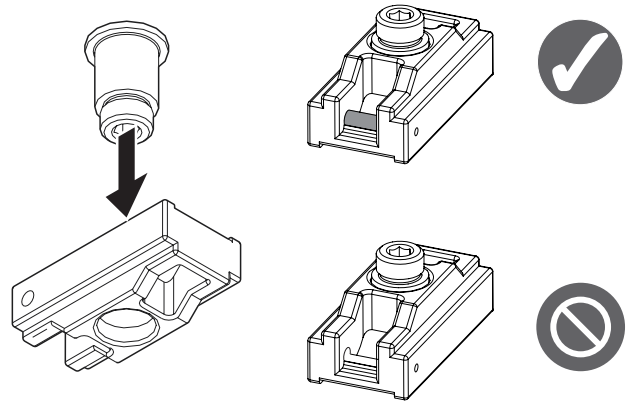

Feststelleinheit 12 mm
 Hold-open unit 12 mm
 Dispositif d'arrêt 12 mm

BOXER
 2-4
 3-6

129198-01

GEZE

1

2

3

4

5

6

2,5 mm

7

2,5 mm