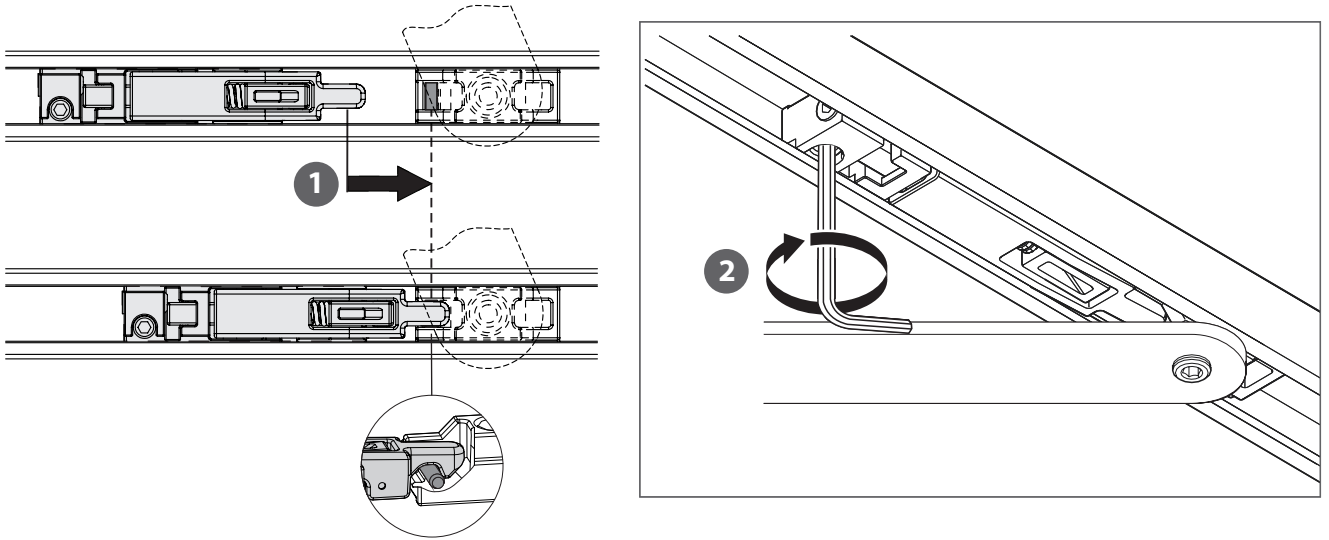

Feststelleinheit 12 mm
 Hold-open unit 12 mm
 Dispositif d'arrêt 12 mm

BOXER
 2-4
 3-6

129198-01

GEZE

1

2

3

4

5

6

2,5 mm

7

2,5 mm