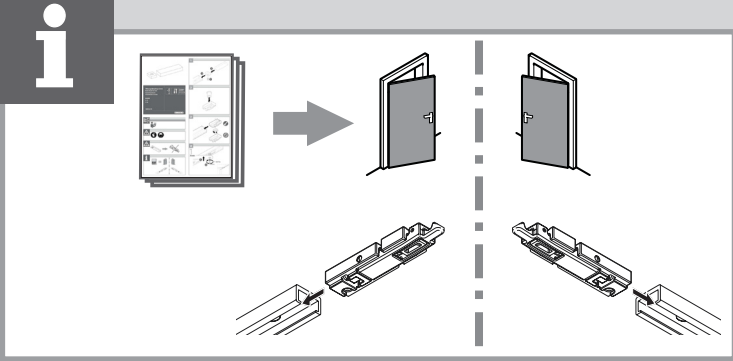

Feststelleinheit 12 mm
 Hold-open unit 12 mm
 Dispositif d'arrêt 12 mm

BOXER
 2-4
 3-6

129198-01

GEZE

1

2

3

4

5

6

2,5 mm

7

2,5 mm