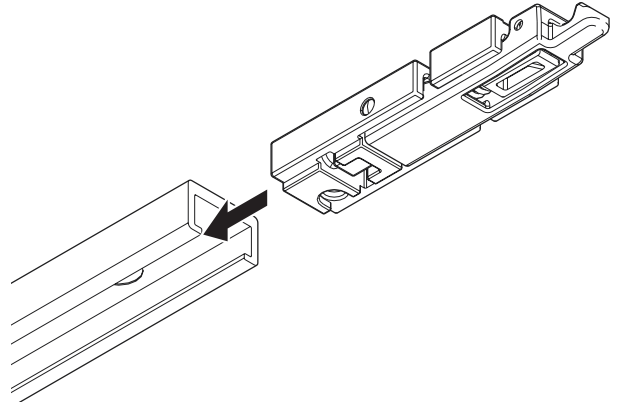

Feststelleinheit 12 mm
 Hold-open unit 12 mm
 Dispositif d'arrêt 12 mm

BOXER
 2-4
 3-6

129198-01

GEZE

1

2

3

4

5

6

2,5 mm

7

2,5 mm