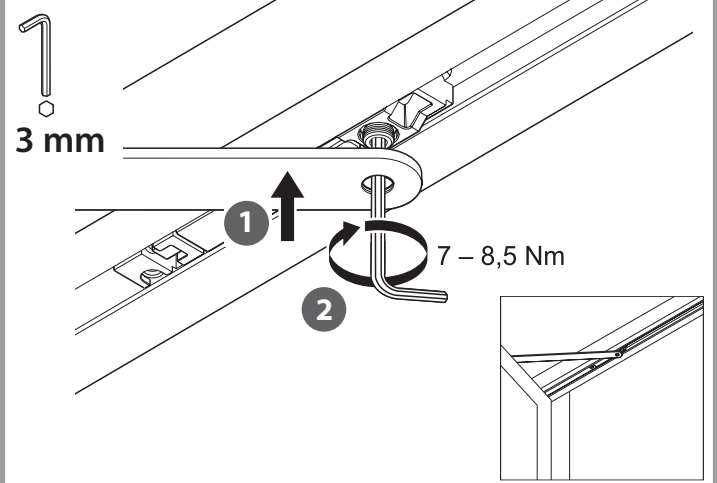

Feststelleinheit 12 mm
 Hold-open unit 12 mm
 Dispositif d'arrêt 12 mm

BOXER
 2-4
 3-6

129198-01

GEZE

1

2

3

4

5

6

2,5 mm

7

2,5 mm