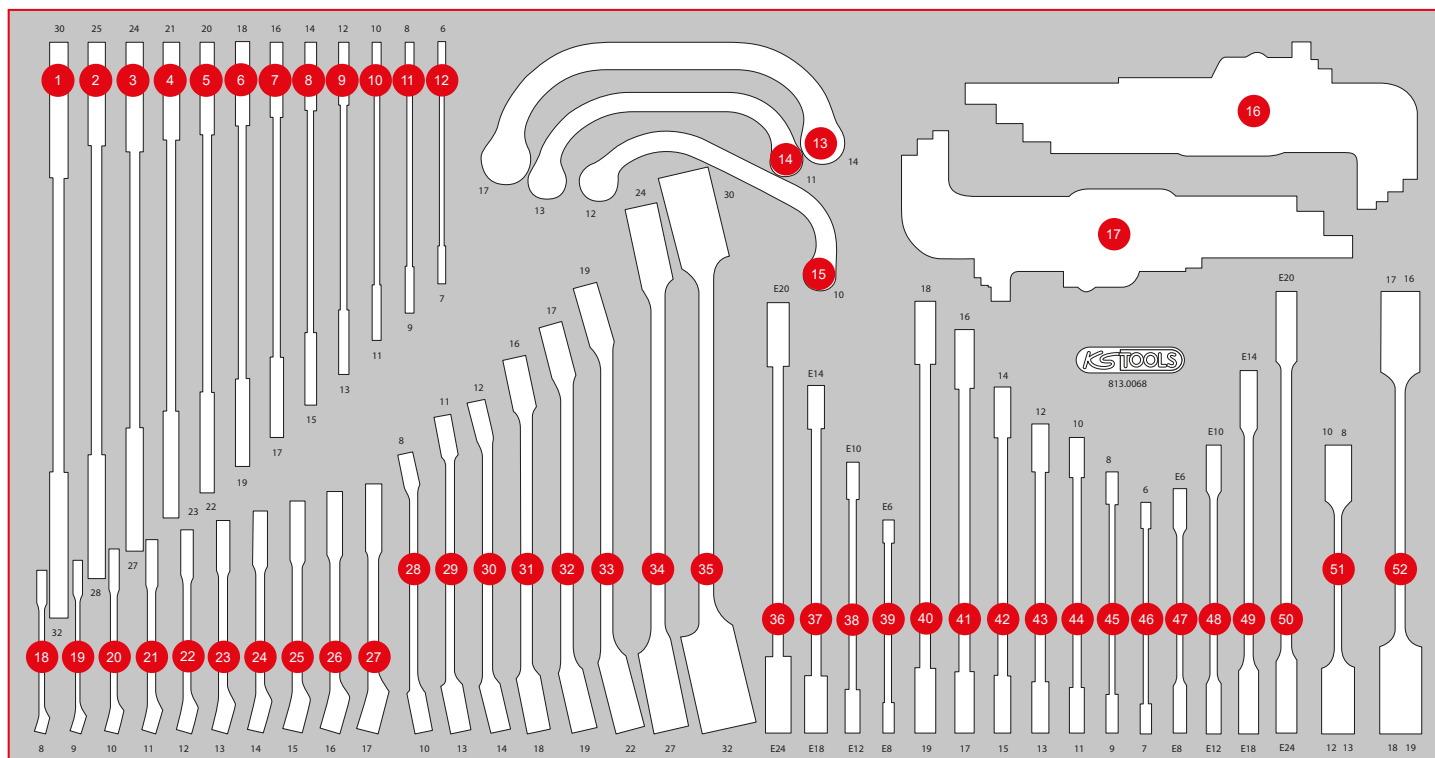

Pos.	Code	Bezeichnung	Teilligkeit	Pos.	Code	Bezeichnung	Teilligkeit	Pos.	Code	Bezeichnung	Teilligkeit
31	517.0263	Offener Doppel-Ringschlüssel, abgewinkelt, 16 x 18 mm	1	39	911.0371	Torx-E-Doppel-Ringschlüssel, E6 x E8	1	46	920.0406	ULTIMATEplus Doppel-Ringschlüssel, 6 x 7 mm	1
32	517.0264	Offener Doppel-Ringschlüssel, abgewinkelt, 17 x 19 mm	1	40	920.0418	ULTIMATEplus Doppel-Ringschlüssel, 18 x 19 mm	1	47	503.4351	GEARplus Torx-E-Doppel-Ratschenringschlüssel, E6 x E8	1
33	517.0266	Offener Doppel-Ringschlüssel, abgewinkelt, 19 x 22 mm	1	41	920.0416	ULTIMATEplus Doppel-Ringschlüssel, 16 x 17 mm	1	48	503.4353	GEARplus Torx-E-Doppel-Ratschenringschlüssel, E10 x E12	1
34	517.0268	Offener Doppel-Ringschlüssel, abgewinkelt, 24 x 27 mm	1	42	920.0414	ULTIMATEplus Doppel-Ringschlüssel, 14 x 15 mm	1	49	503.4355	GEARplus Torx-E-Doppel-Ratschenringschlüssel, E14 x E18	1
35	517.0269	Offener Doppel-Ringschlüssel, abgewinkelt, 30 x 32 mm	1	43	920.0412	ULTIMATEplus Doppel-Ringschlüssel, 12 x 13 mm	1	50	503.4357	GEARplus Torx-E-Doppel-Ratschenringschlüssel, E20 x E24	1
36	911.0376	Torx-E-Doppel-Ringschlüssel, E20 x E24	1	44	920.0410	ULTIMATEplus Doppel-Ringschlüssel, 10 x 11 mm	1	51	503.4656	4 in 1 GEARplus umschaltbar Doppel-Ratschenringschlüssel, 8 x 10 x 12 x 13 mm	1
37	911.0374	Torx-E-Doppel-Ringschlüssel, E14 x E18	1	45	920.0408	ULTIMATEplus Doppel-Ringschlüssel, 8 x 9 mm	1	52	503.4546	4 in 1 GEARplus umschaltbar Doppel-Ratschenringschlüssel, 16 x 17 x 18 x 19 mm	1
38	911.0373	Torx-E-Doppel-Ringschlüssel, E10 x E12	1