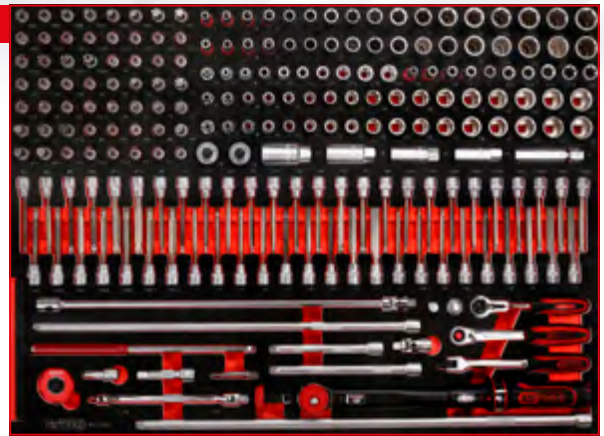

830.9706

1

1/4" Steckschlüssel- / und
Schraubendreher-Satz

821.0142

Detaillierte Auflistung der Werkzeuge, siehe Seite 276

2

3/8" Steckschlüssel-Satz

821.0221

Detaillierte Auflistung der Werkzeuge, siehe Seite 278

3

1/2" Steckschlüssel-Satz

821.0149

Detaillierte Auflistung der Werkzeuge, siehe Seite 280

4

Schraubenschlüssel-Satz

821.0076