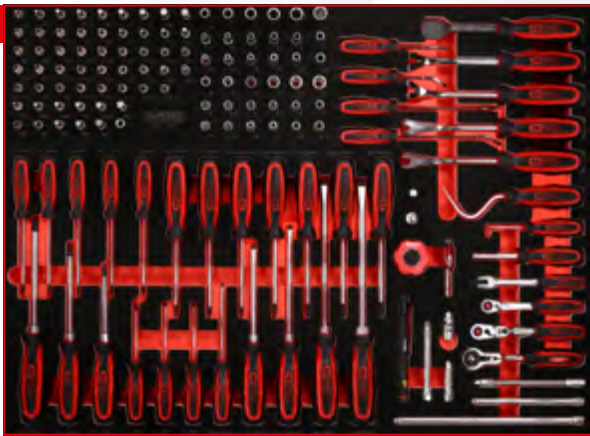

P30 Werkstattwagen

mit 706 Werkzeugen für 7 Schubladen

830.9706

5 6 8 9

1 2 3 4 7

PAKETPREIS!

**4 x M, 5 x XL
706 Teile**

4.249,-^{EUR}

830.9706

1

1/4" Steckschlüssel- / und
Schraubendreher-Satz

821.0142

Detaillierte Auflistung der Werkzeuge, siehe Seite 276

2

3/8" Steckschlüssel-Satz

821.0221

Detaillierte Auflistung der Werkzeuge, siehe Seite 278

3

1/2" Steckschlüssel-Satz

821.0149

Detaillierte Auflistung der Werkzeuge, siehe Seite 280

4

Schraubenschlüssel-Satz

821.0076