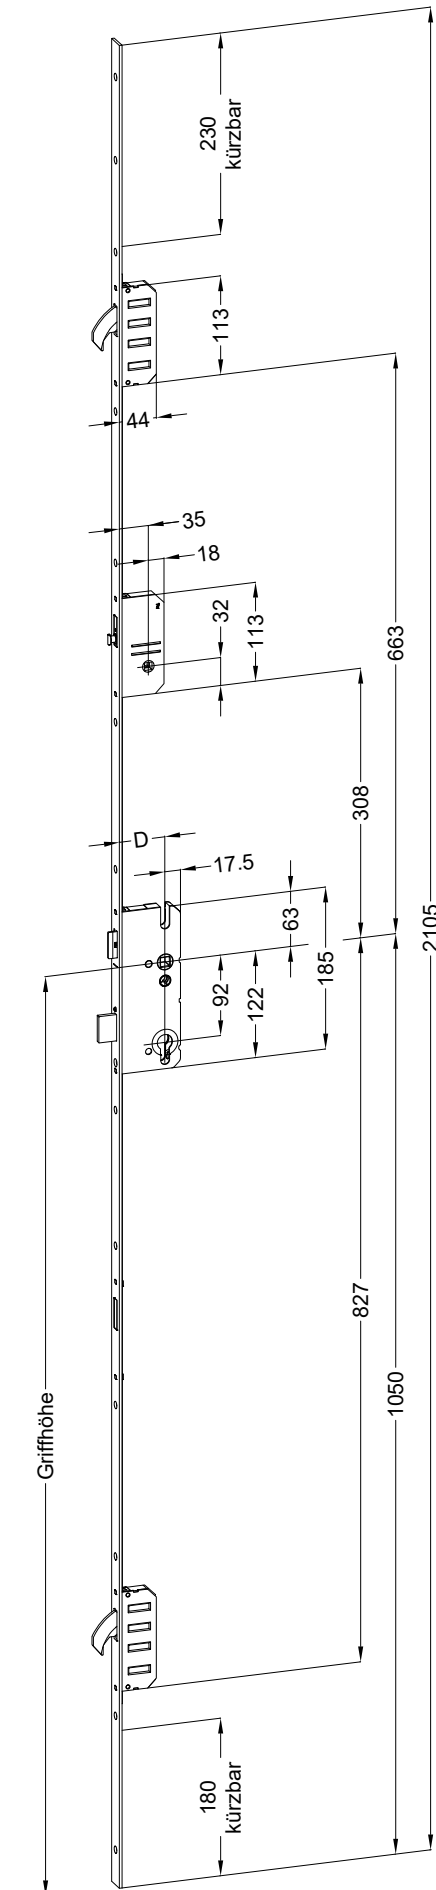

Perspektive

Schloss: T-FW2460 .../DS 92/... M2 RS
DIN LS spiegelbildlich

Technische Änderungen vorbehalten!

Schraublage
Schloss: T-FW2460 .../DS 92/... M2 RS
DIN LS spiegelbildlich

Ansichten

Schloss: T-FW2460 .../DS 92/... M2 RS
DIN LS spiegelbildlich

Fräsmaße

Schloss: T-FW2460 .../DS 92/... M2 RS
DIN LS spiegelbildlich

Allgemeine Vermaung

Frsmae

Situation
 Schwenkriegel
 TS1

Situation
 Trwchter

Situation
 Falle

Situation
 Riegel

Lage
 Schloss

Katalogdarstellung

Schloss: T-FW2460 .../DS 92/... M2 RS
 DIN LS spiegelbildlich

Technische Änderungen vorbehalten!