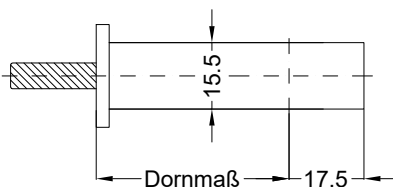

Perspektive

Schloss: T-FW2460 .../DS 92/... M2 RS
DIN LS spiegelbildlich

Technische Änderungen vorbehalten!

Schraublage
Schloss: T-FW2460 .../DS 92/... M2 RS
DIN LS spiegelbildlich

Ansichten

Schloss: T-FW2460 .../DS 92/... M2 RS
DIN LS spiegelbildlich

Fräsmaße

Schloss: T-FW2460 .../DS 92/... M2 RS
DIN LS spiegelbildlich

Allgemeine Vermaung

Frsmae

Situation
 Schwenkriegel
 TS1

Situation
 Trwchter

Situation
 Falle

Situation
 Riegel

Lage
 Schloss

Katalogdarstellung

Schloss: T-FW2460 .../DS 92/... M2 RS
 DIN LS spiegelbildlich

Technische Änderungen vorbehalten!