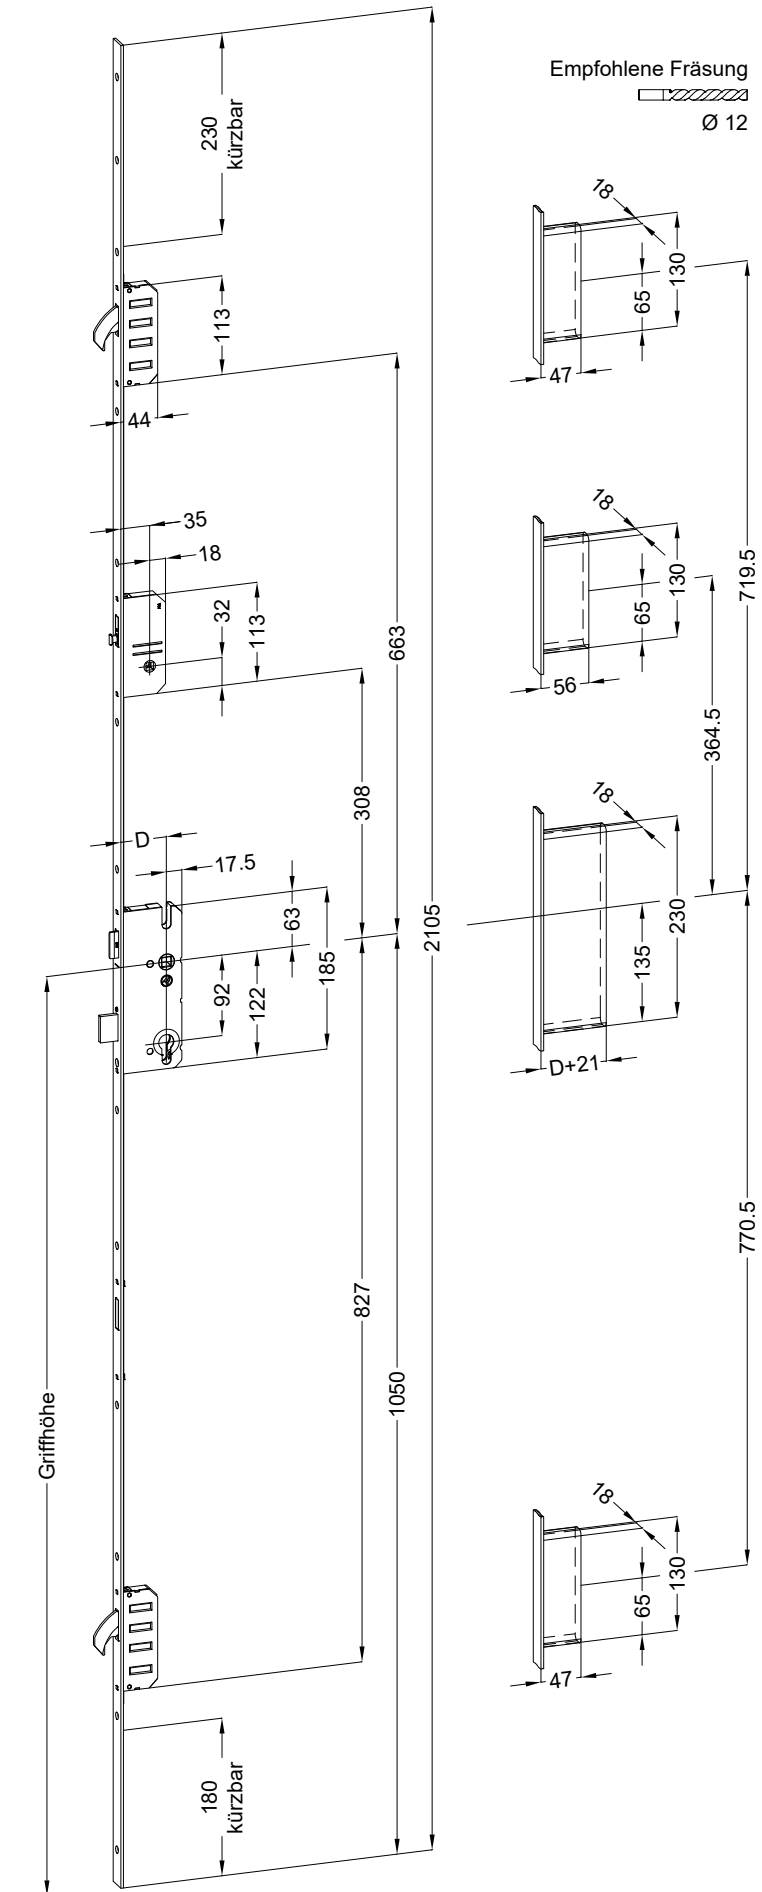

Perspektive

Schloss: T-FW2460 .../DS 92/... M2 RS
DIN LS spiegelbildlich

Technische Änderungen vorbehalten!

Schraublage
Schloss: T-FW2460 .../DS 92/... M2 RS
DIN LS spiegelbildlich

Ansichten

Schloss: T-FW2460 .../DS 92/... M2 RS
DIN LS spiegelbildlich

Fräsmaße

Schloss: T-FW2460 .../DS 92/... M2 RS
DIN LS spiegelbildlich

Allgemeine Vermaung

Frsmae

Situation
 Schwenkriegel
 TS1

Situation
 Trwchter

Situation
 Falle

Situation
 Riegel

Lage
 Schloss

Katalogdarstellung

Schloss: T-FW2460 .../DS 92/... M2 RS
 DIN LS spiegelbildlich

Technische Änderungen vorbehalten!