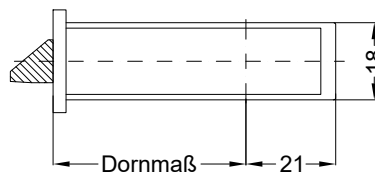

Perspektive

Schloss: T-FW2460 .../DS 92/... M2 RS
DIN LS spiegelbildlich

Technische Änderungen vorbehalten!

Schraublage
Schloss: T-FW2460 .../DS 92/... M2 RS
DIN LS spiegelbildlich

Ansichten

Schloss: T-FW2460 .../DS 92/... M2 RS
DIN LS spiegelbildlich

Fräsmaße

Schloss: T-FW2460 .../DS 92/... M2 RS
DIN LS spiegelbildlich

Allgemeine Vermaung

Frsmae

Situation
 Schwenkriegel
 TS1

Situation
 Trwchter

Situation
 Falle

Situation
 Riegel

Lage
 Schloss

Katalogdarstellung

Schloss: T-FW2460 .../DS 92/... M2 RS
 DIN LS spiegelbildlich

Technische Änderungen vorbehalten!