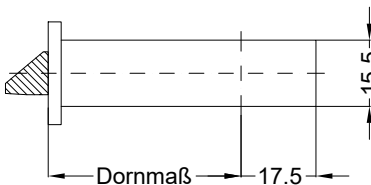

Perspektive

Schloss: T-FW2460 .../DS 92/... M2 RS
DIN LS spiegelbildlich

Technische Änderungen vorbehalten!

Schraublage
Schloss: T-FW2460 .../DS 92/... M2 RS
DIN LS spiegelbildlich

Ansichten

Schloss: T-FW2460 .../DS 92/... M2 RS
DIN LS spiegelbildlich

Fräsmaße

Schloss: T-FW2460 .../DS 92/... M2 RS
DIN LS spiegelbildlich

Allgemeine Vermaung

Frsmae

Situation
 Schwenkriegel
 TS1

Situation
 Trwchter

Situation
 Falle

Situation
 Riegel

Lage
 Schloss

Katalogdarstellung

Schloss: T-FW2460 .../DS 92/... M2 RS
 DIN LS spiegelbildlich

Technische Änderungen vorbehalten!