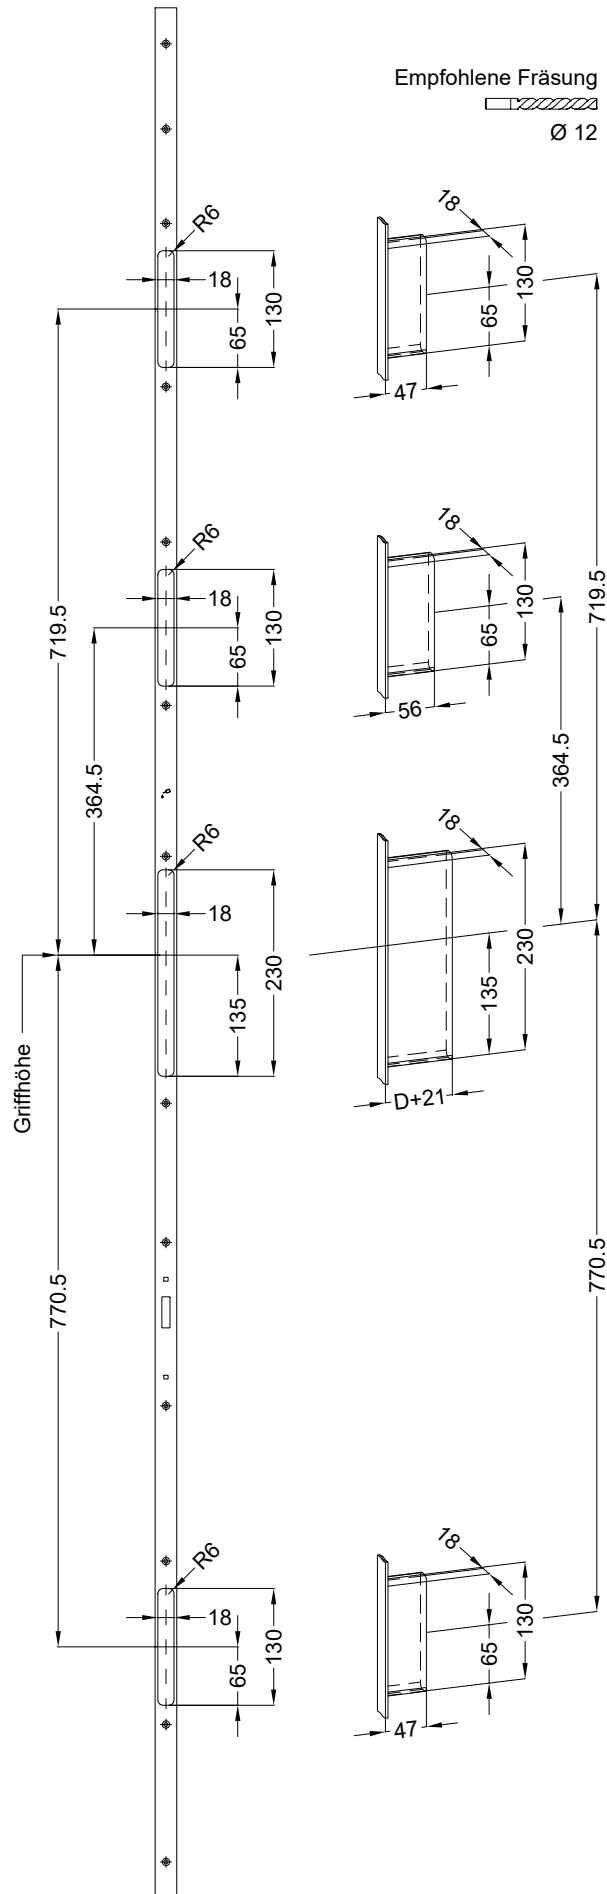

Perspektive

Schloss: T-FW2460 .../DS 92/... M2 RS
DIN LS spiegelbildlich

Technische Änderungen vorbehalten!

Schraublage
Schloss: T-FW2460 .../DS 92/... M2 RS
DIN LS spiegelbildlich

Ansichten

Schloss: T-FW2460 .../DS 92/... M2 RS
DIN LS spiegelbildlich

Fräsmaße

Schloss: T-FW2460 .../DS 92/... M2 RS
DIN LS spiegelbildlich

Allgemeine Vermaung

Frsmae

Situation
 Schwenkriegel
 TS1

Situation
 Trwchter

Situation
 Falle

Situation
 Riegel

Lage
 Schloss

Katalogdarstellung

Schloss: T-FW2460 .../DS 92/... M2 RS
 DIN LS spiegelbildlich

Technische Änderungen vorbehalten!