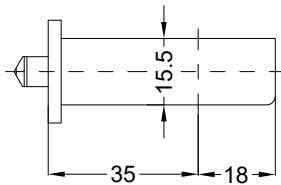

Perspektive

Schloss: T-FW2460 .../DS 92/... M2 RS
DIN LS spiegelbildlich

Technische Änderungen vorbehalten!

Schraublage
Schloss: T-FW2460 .../DS 92/... M2 RS
DIN LS spiegelbildlich

Ansichten

Schloss: T-FW2460 .../DS 92/... M2 RS
DIN LS spiegelbildlich

Fräsmaße

Schloss: T-FW2460 .../DS 92/... M2 RS
DIN LS spiegelbildlich

Allgemeine Vermaung

Frsmae

Situation
 Schwenkriegel
 TS1

Situation
 Trwchter

Situation
 Falle

Situation
 Riegel

Lage
 Schloss

Katalogdarstellung

Schloss: T-FW2460 .../DS 92/... M2 RS
 DIN LS spiegelbildlich

Technische Änderungen vorbehalten!