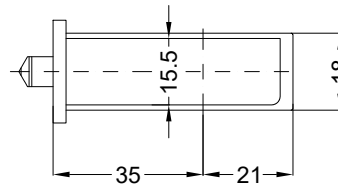

Perspektive

Schloss: T-FW2460 .../DS 92/... M2 RS
DIN LS spiegelbildlich

Technische Änderungen vorbehalten!

Schraublage
Schloss: T-FW2460 .../DS 92/... M2 RS
DIN LS spiegelbildlich

Ansichten

Schloss: T-FW2460 .../DS 92/... M2 RS
DIN LS spiegelbildlich

Fräsmaße

Schloss: T-FW2460 .../DS 92/... M2 RS
DIN LS spiegelbildlich

Allgemeine Vermaung

Frsmae

Situation
 Schwenkriegel
 TS1

Situation
 Trwchter

Situation
 Falle

Situation
 Riegel

Lage
 Schloss

Katalogdarstellung

Schloss: T-FW2460 .../DS 92/... M2 RS
 DIN LS spiegelbildlich

Technische Änderungen vorbehalten!