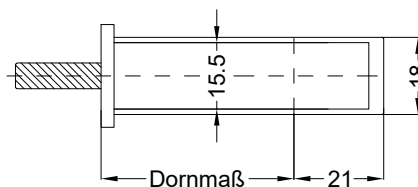

Perspektive

Schloss: T-FW2460 .../DS 92/... M2 RS
DIN LS spiegelbildlich

Technische Änderungen vorbehalten!

Schraublage
Schloss: T-FW2460 .../DS 92/... M2 RS
DIN LS spiegelbildlich

Ansichten

Schloss: T-FW2460 .../DS 92/... M2 RS
DIN LS spiegelbildlich

Fräsmaße

Schloss: T-FW2460 .../DS 92/... M2 RS
DIN LS spiegelbildlich

Allgemeine Vermaung

Frsmae

Situation
 Schwenkriegel
 TS1

Situation
 Trwchter

Situation
 Falle

Situation
 Riegel

Lage
 Schloss

Katalogdarstellung

Schloss: T-FW2460 .../DS 92/... M2 RS
 DIN LS spiegelbildlich

Technische Änderungen vorbehalten!