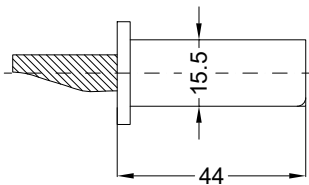

Perspektive

Schloss: T-FW2460 .../DS 92/... M2 RS
DIN LS spiegelbildlich

Technische Änderungen vorbehalten!

Schraublage
Schloss: T-FW2460 .../DS 92/... M2 RS
DIN LS spiegelbildlich

Ansichten

Schloss: T-FW2460 .../DS 92/... M2 RS
DIN LS spiegelbildlich

Fräsmaße

Schloss: T-FW2460 .../DS 92/... M2 RS
DIN LS spiegelbildlich

Allgemeine Vermaung

Frsmae

Situation
 Schwenkriegel
 TS1

Situation
 Trwchter

Situation
 Falle

Situation
 Riegel

Lage
 Schloss

Katalogdarstellung

Schloss: T-FW2460 .../DS 92/... M2 RS
 DIN LS spiegelbildlich

Technische Änderungen vorbehalten!