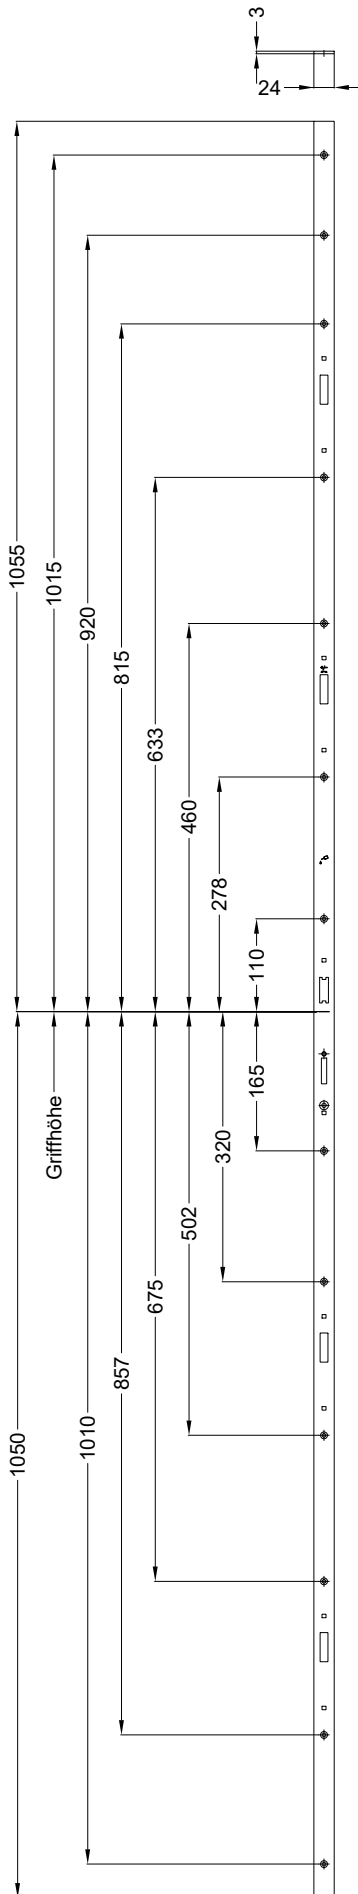

Perspektive

Schloss: T-FW2460 .../DS 92/... M2 RS
DIN LS spiegelbildlich

Technische Änderungen vorbehalten!

Schraublage
Schloss: T-FW2460 .../DS 92/... M2 RS
DIN LS spiegelbildlich

Ansichten

Schloss: T-FW2460 .../DS 92/... M2 RS
DIN LS spiegelbildlich

Fräsmaße

Schloss: T-FW2460 .../DS 92/... M2 RS
DIN LS spiegelbildlich

Allgemeine Vermaung

Frsmae

Situation
 Schwenkriegel
 TS1

Situation
 Trwchter

Situation
 Falle

Situation
 Riegel

Lage
 Schloss

Katalogdarstellung

Schloss: T-FW2460 .../DS 92/... M2 RS
 DIN LS spiegelbildlich

Technische Änderungen vorbehalten!