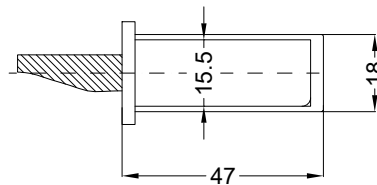

Perspektive

Schloss: T-FW2460 .../DS 92/... M2 RS
DIN LS spiegelbildlich

Technische Änderungen vorbehalten!

Schraublage
Schloss: T-FW2460 .../DS 92/... M2 RS
DIN LS spiegelbildlich

Ansichten

Schloss: T-FW2460 .../DS 92/... M2 RS
DIN LS spiegelbildlich

Fräsmaße

Schloss: T-FW2460 .../DS 92/... M2 RS
DIN LS spiegelbildlich

Allgemeine Vermaung

Frsmae

Situation
 Schwenkriegel
 TS1

Situation
 Trwchter

Situation
 Falle

Situation
 Riegel

Lage
 Schloss

Katalogdarstellung

Schloss: T-FW2460 .../DS 92/... M2 RS
 DIN LS spiegelbildlich

Technische Änderungen vorbehalten!