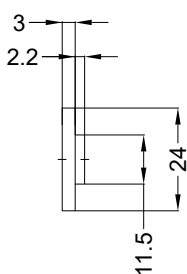

Perspektive

Schloss: T-FW2460 .../DS 92/... M2 RS
DIN LS spiegelbildlich

Technische Änderungen vorbehalten!

Schraublage
Schloss: T-FW2460 .../DS 92/... M2 RS
DIN LS spiegelbildlich

Ansichten

Schloss: T-FW2460 .../DS 92/... M2 RS
DIN LS spiegelbildlich

Fräsmaße

Schloss: T-FW2460 .../DS 92/... M2 RS
DIN LS spiegelbildlich

Allgemeine Vermaung

Frsmae

Situation
 Schwenkriegel
 TS1

Situation
 Trwchter

Situation
 Falle

Situation
 Riegel

Lage
 Schloss

Katalogdarstellung

Schloss: T-FW2460 .../DS 92/... M2 RS
 DIN LS spiegelbildlich

Technische Änderungen vorbehalten!