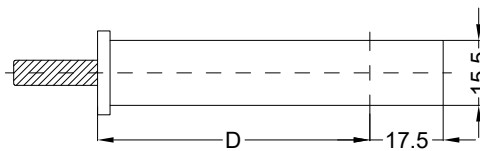

* DIN LS spiegelbildlich / Left hand mirror image / Côté gauche inversé en miroir / Página izquierda en reflejo / Linkerkant spiegelbeeld

Technische Änderungen vorbehalten! / Subject to technical changes! / Sous réserve des modifications techniques! / Reservada la posibilidad de modificaciones técnicas! / Technische veranderingen voorbehouden!

A - A

B - B

C - C

D - D