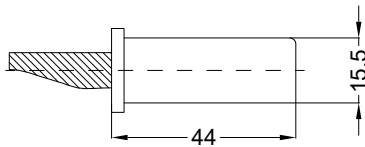

* DIN LS spiegelbildlich / Left hand mirror image / Côté gauche inversé en miroir / Página izquierda en reflejo / Linkerkant spiegelbeeld

Technische Änderungen vorbehalten! / Subject to technical changes! / Sous réserve des modifications techniques! / Reservada la posibilidad de modificaciones técnicas! / Technische veranderingen voorbehouden!

A - A