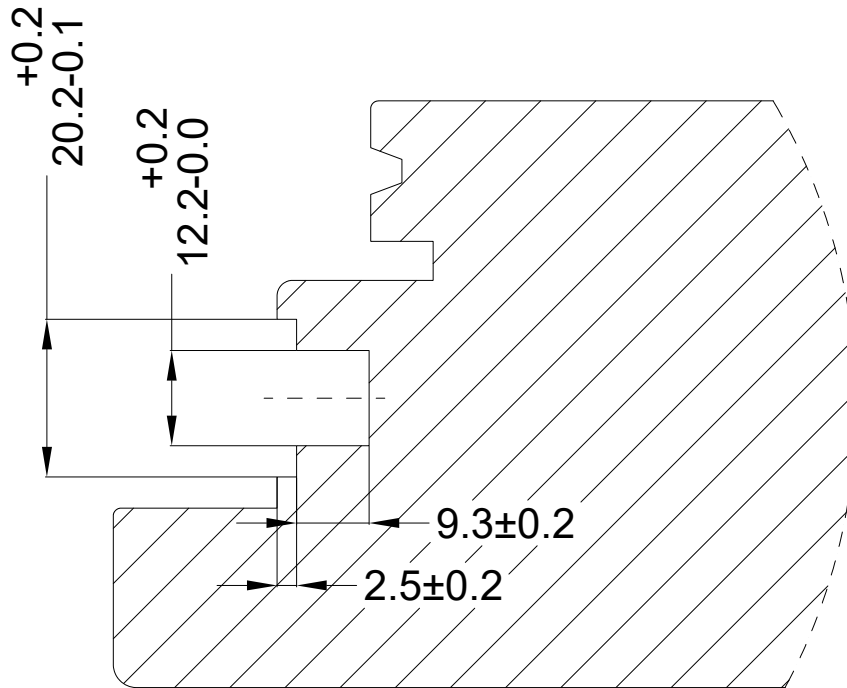

* DIN LS spiegelbildlich / Left hand mirror image / Côté gauche inversé en miroir / Página izquierda en reflejo / Linkerkant spiegelbeeld

- D = Dornmaß / Backset / Fouillot / Aguja / Doornmaat
- G = Griffhöhe / Handle position / Hauteur de poignée / La manilla / Krukhoogte
- ** = Kürzbar / Croppable / Recoupable / Acortable / Afkortbaar

A - A

B - B

C - C

D - D

* DIN LS spiegelbildlich / Left hand mirror image / Côté gauche inversé en miroir / Página izquierda en reflejo / Linkerkant spiegelbeeld

Technische Änderungen vorbehalten! / Subject to technical changes! / Sous réserve des modifications techniques! / Reservada la posibilidad de modificaciones técnicas! / Technische veranderingen voorbehouden!

- D = Dornmaß / Backset / Fouillot / Aguja / Doornmaat
- G = Griffhöhe / Handle position / Hauteur de poignée / La manilla / Krukhoogte
- ** = Kürzbar / Croppable / Recoupable / Acortable / Afkortbaar