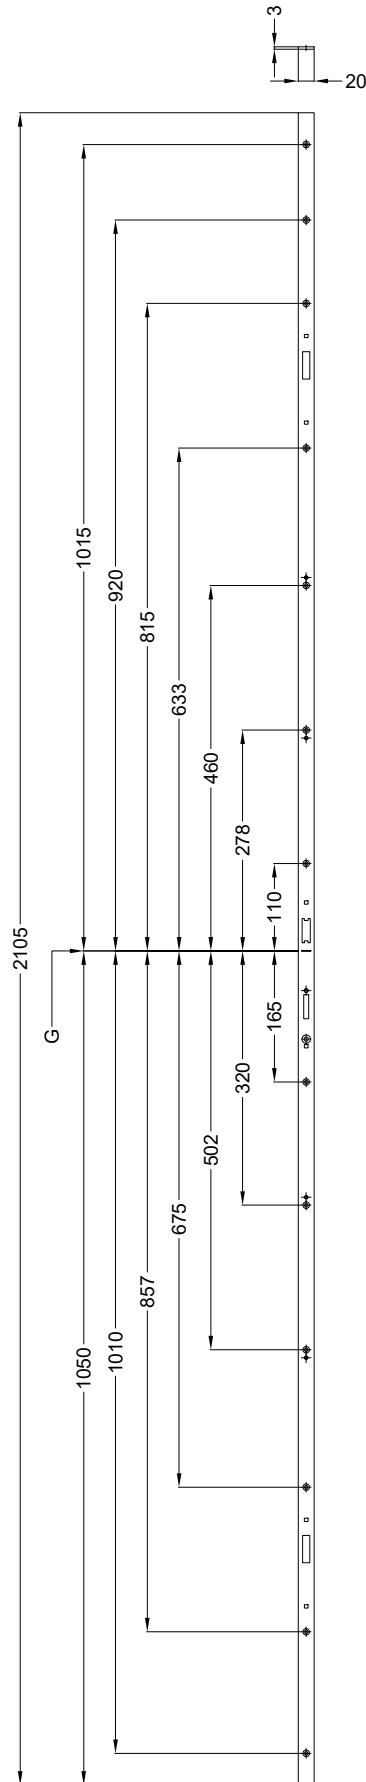

* DIN LS spiegelbildlich / Left hand mirror image / Côté gauche inversé en miroir / Página izquierda en reflejo / Linkerkant spiegelbeeld

Technische Änderungen vorbehalten! / Subject to technical changes! / Sous réserve des modifications techniques! / Reservada la posibilidad de modificaciones técnicas! / Technische veranderingen voorbehouden!

- D = Dornmaß / Backset / Fouillot / Aguja / Doornmaat
- G = Griffhöhe / Handle position / Hauteur de poignée / La manilla / Krukhoogte
- ** = Kürzbar / Croppable / Recoupable / Acortable / Afkortbaar

* DIN LS spiegelbildlich / Left hand mirror image / Côté gauche inversé en miroir / Página izquierda en reflejo / Linkerkant spiegelbeeld

- D = Dornmaß / Backset / Fouillot / Aguja / Doornmaat
- G = Griffhöhe / Handle position / Hauteur de poignée / La manilla / Krukhoogte
- ** = Kürzbar / Croppable / Recoupable / Acortable / Afkortbaar