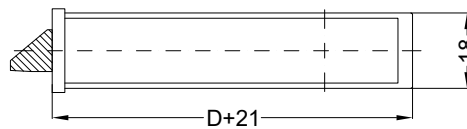

* DIN LS spiegelbildlich / Left hand mirror image / Côté gauche inversé en miroir / Página izquierda en reflejo / Linkerkant spiegelbeeld

Technische Änderungen vorbehalten! / Subject to technical changes! / Sous réserve des modifications techniques! / Reservada la posibilidad de modificaciones técnicas! / Technische veranderingen voorbehouden!

A - A

B - B

C - C

D - D