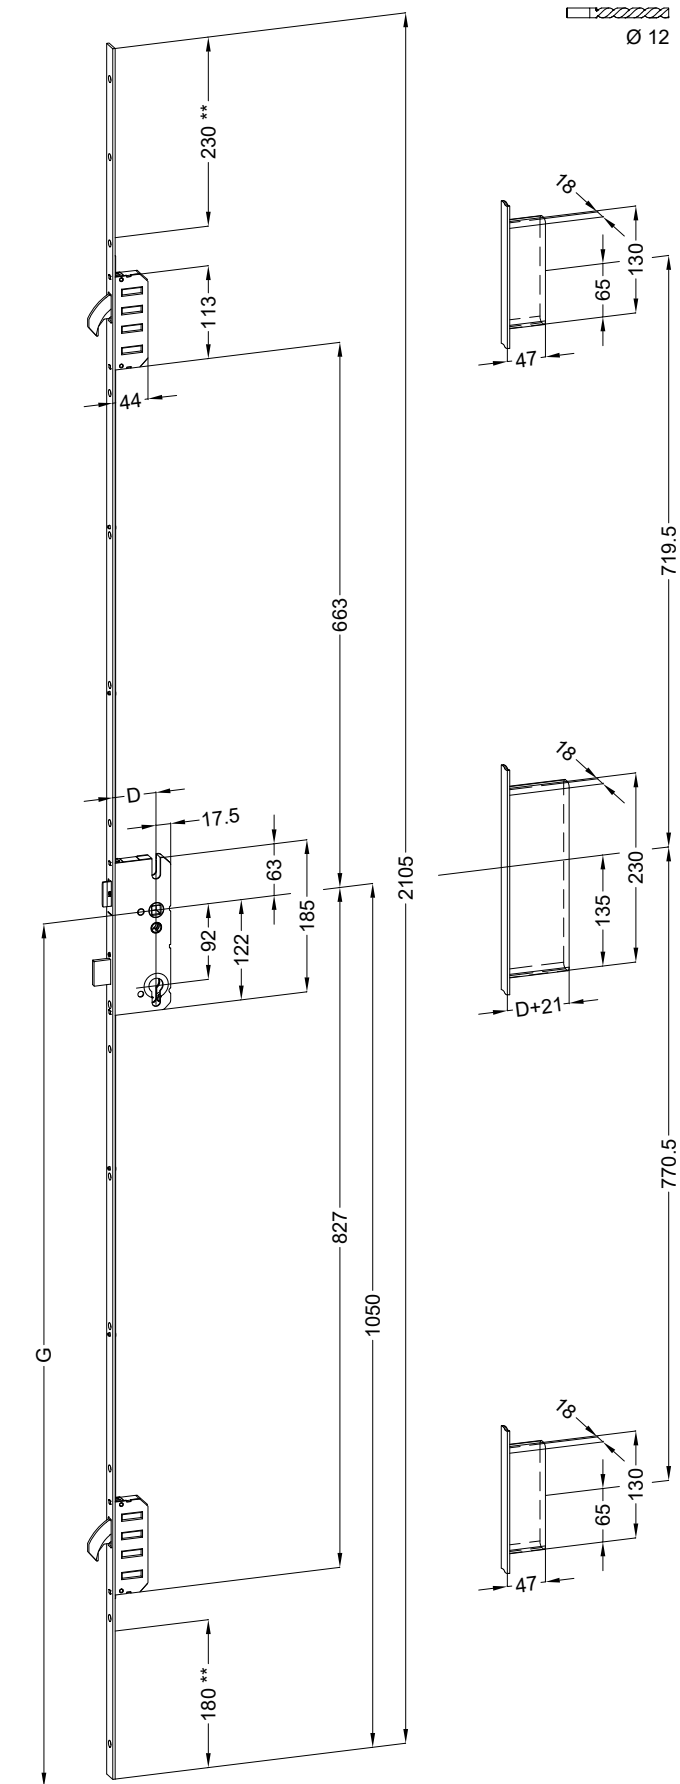

- D = Dornmaß / Backset / Fouillot / Aguja / Doornmaat
- G = Griffhöhe / Handle position / Hauteur de poignée / La manilla / Krukhoogte
- ** = Kürzbar / Croppable / Recoupable / Acortable / Afkortbaar

* DIN LS spiegelbildlich / Left hand mirror image / Côté gauche inversé en miroir / Página izquierda en reflejo / Linkerkant spiegelbeeld

- D = Dornmaß / Backset / Fouillot / Aguja / Doornmaat
- G = Griffhöhe / Handle position / Hauteur de poignée / La manilla / Krukhoogte
- ** = Kürzbar / Croppable / Recoupable / Acortable / Afkortbaar

A - A

B - B

C - C

D - D

* DIN LS spiegelbildlich / Left hand mirror image / Côté gauche inversé en miroir / Página izquierda en reflejo / Linkerkant spiegelbeeld

Technische Änderungen vorbehalten! / Subject to technical changes! / Sous réserve des modifications techniques! / Reservada la posibilidad de modificaciones técnicas! / Technische veranderingen voorbehouden!