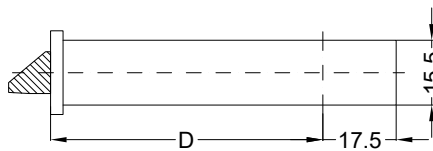

* DIN LS spiegelbildlich / Left hand mirror image / Côté gauche inversé en miroir / Página izquierda en reflejo / Linkerkant spiegelbeeld

Technische Änderungen vorbehalten! / Subject to technical changes! / Sous réserve des modifications techniques! / Reservada la posibilidad de modificaciones técnicas! / Technische veranderingen voorbehouden!

A - A

B - B

C - C

D - D