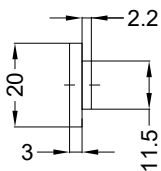

* DIN LS spiegelbildlich / Left hand mirror image / Côté gauche inversé en miroir / Página izquierda en reflejo / Linkerkant spiegelbeeld

Technische Änderungen vorbehalten! / Subject to technical changes! / Sous réserve des modifications techniques! / Reservada la posibilidad de modificaciones técnicas! / Technische veranderingen voorbehouden!

A - A

B - B

C - C

D - D