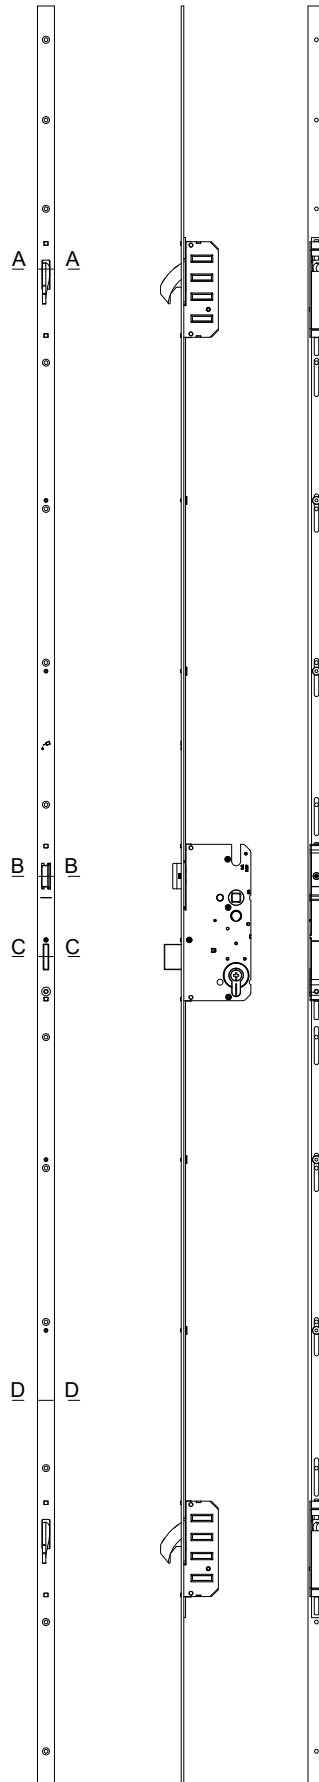

* DIN LS spiegelbildlich / Left hand mirror image / Côté gauche inversé en miroir / Página izquierda en reflejo / Linkerkant spiegelbeeld

Technische Änderungen vorbehalten! / Subject to technical changes! / Sous réserve des modifications techniques! / Reservada la posibilidad de modificaciones técnicas! / Technische veranderingen voorbehouden!

- D = Dornmaß / Backset / Fouillot / Aguja / Doornmaat
- G = Griffhöhe / Handle position / Hauteur de poignée / La manilla / Krukhoogte
- ** = Kürzbar / Croppable / Recoupable / Acortable / Afkortbaar

* DIN LS spiegelbildlich / Left hand mirror image / Côté gauche inversé en miroir / Página izquierda en reflejo / Linkerkant spiegelbeeld

- D = Dornmaß / Backset / Fouillot / Aguja / Doornmaat
- G = Griffhöhe / Handle position / Hauteur de poignée / La manilla / Krukhoogte
- ** = Kürzbar / Croppable / Recoupable / Acortable / Afkortbaar