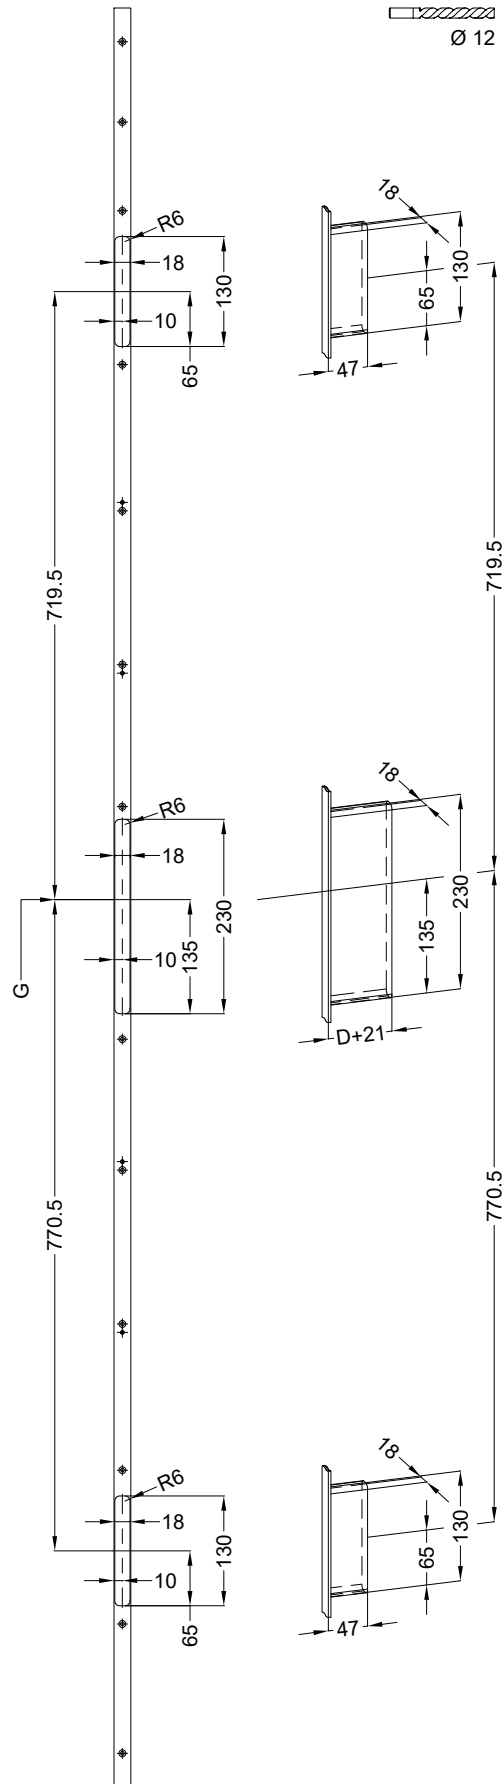

* DIN LS spiegelbildlich / Left hand mirror image / Côté gauche inversé en miroir / Página izquierda en reflejo / Linkerkant spiegelbeeld

Technische Änderungen vorbehalten! / Subject to technical changes! / Sous réserve des modifications techniques! / Reservada la posibilidad de modificaciones! / Technische veranderingen voorbehouden!

- D = Dornmaß / Backset / Fouillot / Aguja / Doornmaat
- G = Griffhöhe / Handle position / Hauteur de poignée / La manilla / Krukhoogte
- ** = Kürzbar / Croppable / Recoupable / Acortable / Afkortbaar