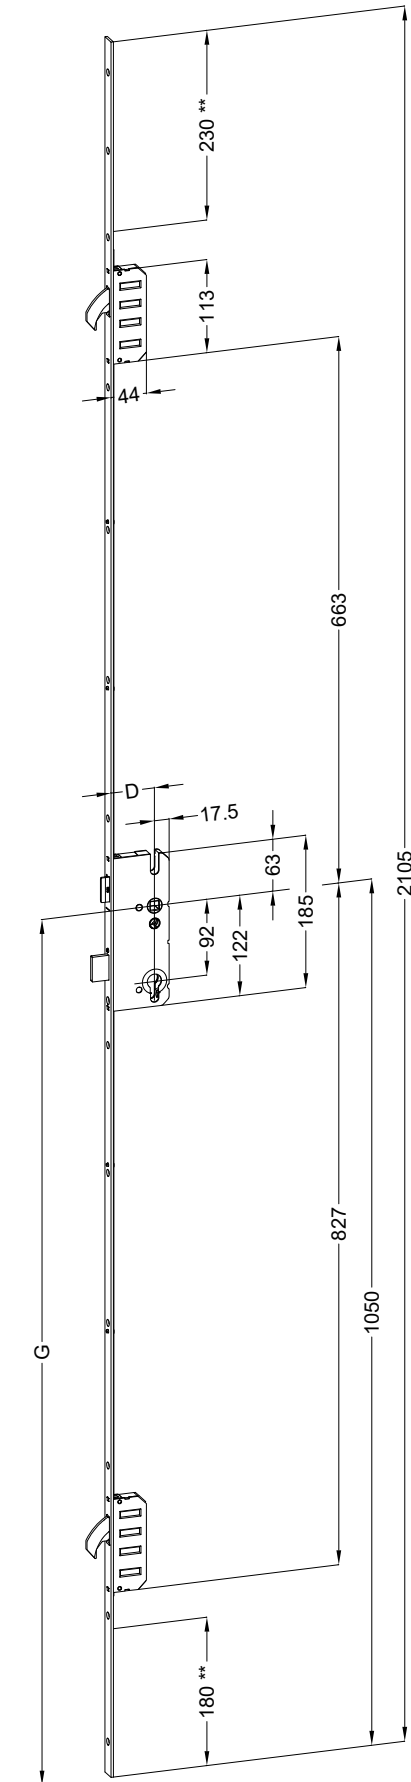

* DIN LS spiegelbildlich / Left hand mirror image / Côté gauche inversé en miroir / Página izquierda en reflejo / Linkerkant spiegelbeeld

Technische Änderungen vorbehalten! / Subject to technical changes! / Sous réserve des modifications techniques! / Reservada la posibilidad de modificaciones técnicas! / Technische veranderingen voorbehouden!

- D = Dornmaß / Backset / Fouillot / Aguja / Doornmaat
- G = Griffhöhe / Handle position / Hauteur de poignée / La manilla / Krukhoogte
- ** = Kürzbar / Croppable / Recoupable / Acortable / Afkortbaar

* DIN LS spiegelbildlich / Left hand mirror image / Côté gauche inversé en miroir / Página izquierda en reflejo / Linkerkant spiegelbeeld

- D = Dornmaß / Backset / Fouillot / Aguja / Doornmaat
- G = Griffhöhe / Handle position / Hauteur de poignée / La manilla / Krukhoogte
- ** = Kürzbar / Croppable / Recoupable / Acortable / Afkortbaar