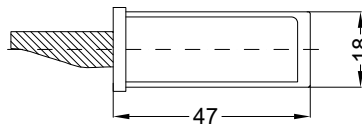

* DIN LS spiegelbildlich / Left hand mirror image / Côté gauche inversé en miroir / Página izquierda en reflejo / Linkerkant spiegelbeeld

Technische Änderungen vorbehalten! / Subject to technical changes! / Sous réserve des modifications techniques! / Reservada la posibilidad de modificaciones técnicas! / Technische veranderingen voorbehouden!

A - A