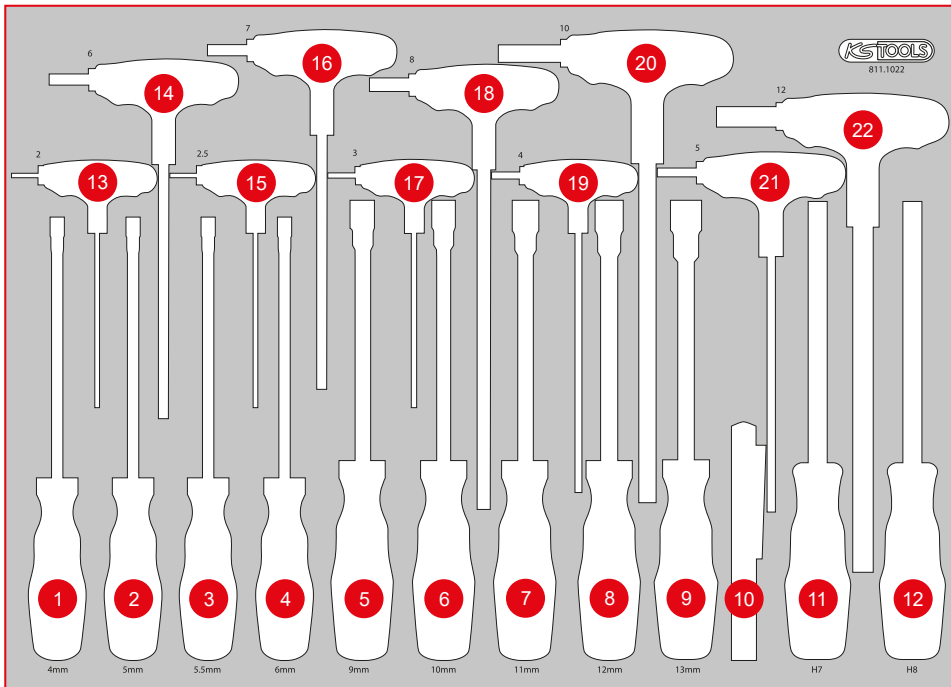

**M** T-Griff- und Schraubendreher-Satz

**159,-<sup>EUR</sup>**

Pos.	Code	Bezeichnung	Teiligkeit
1	159.1201	ERGOTORQUEplus Stecknuss-Schraubendreher, 4 mm	1
2	159.1202	ERGOTORQUEplus Stecknuss-Schraubendreher, 5 mm	1
3	159.1203	ERGOTORQUEplus Stecknuss-Schraubendreher, 5,5 mm	1
4	159.1204	ERGOTORQUEplus Stecknuss-Schraubendreher, 6 mm	1
5	159.1207	ERGOTORQUEplus Stecknuss-Schraubendreher, 9 mm	1
6	159.1208	ERGOTORQUEplus Stecknuss-Schraubendreher, 10 mm	1
7	159.1209	ERGOTORQUEplus Stecknuss-Schraubendreher, 11 mm	1
8	159.1210	ERGOTORQUEplus Stecknuss-Schraubendreher, 12 mm	1
9	159.1211	ERGOTORQUEplus Stecknuss-Schraubendreher, 13 mm	1
10	150.4370	perfectLight Taschenlampe 85 Lumen	1
11	159.1127	ERGOTORQUEplus Stecknuss-Schraubendreher, 7 mm	1
12	159.2128	ERGOTORQUEplus Stecknuss-Schraubendreher, 8 mm	1
13	151.8130	T-Griff-Innensechskant-Kugelkopf-Schlüssel, 2 mm	1
14	151.8135	T-Griff-Innensechskant-Kugelkopf-Schlüssel, 6 mm	1
15	151.8131	T-Griff-Innensechskant-Kugelkopf-Schlüssel, 2,5 mm	1
16	151.8136	T-Griff-Innensechskant-Kugelkopf-Schlüssel, 7 mm	1
17	151.8132	T-Griff-Innensechskant-Kugelkopf-Schlüssel, 3 mm	1
18	151.8137	T-Griff-Innensechskant-Kugelkopf-Schlüssel, 8 mm	1
19	151.8133	T-Griff-Innensechskant-Kugelkopf-Schlüssel, 4 mm	1
20	151.8138	T-Griff-Innensechskant-Kugelkopf-Schlüssel, 10 mm	1
21	151.8134	T-Griff-Innensechskant-Kugelkopf-Schlüssel, 5 mm	1
22	151.8139	T-Griff-Innensechskant-Kugelkopf-Schlüssel, 12 mm	1